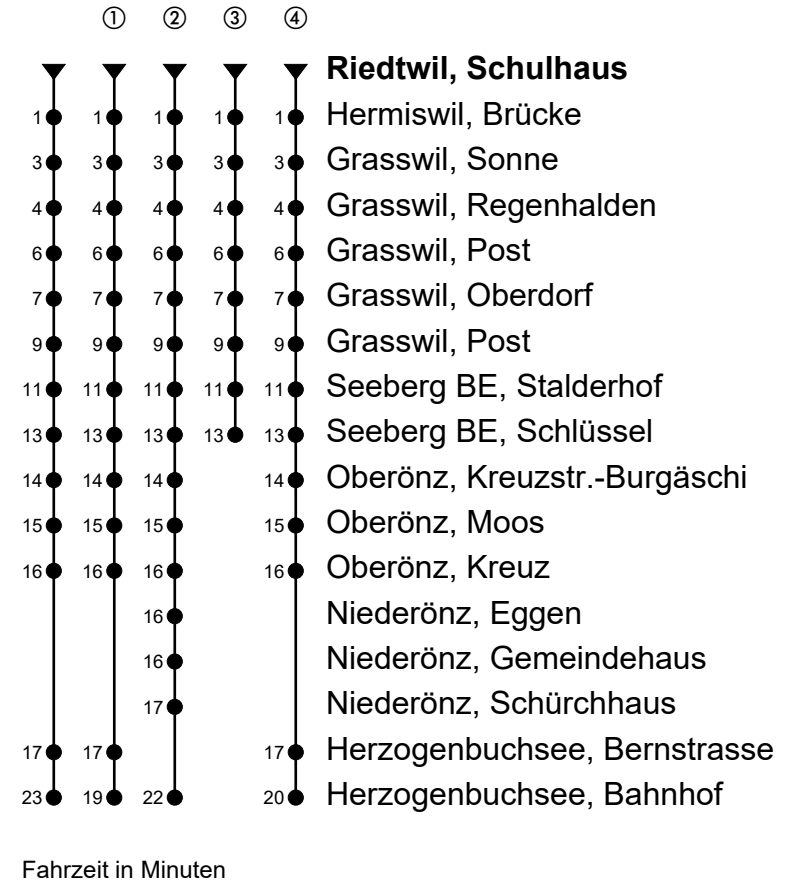

Riedwil, Schulhaus
Richtung Herzogenbuchsee, Bahnhof

Gültig von 10.12.2023 bis 14.12.2024

🕒	Montag-Freitag	🕒	Samstag	🕒	Sonn- und allg. Feiertage
6	08 ^{ab} 38 ^{ab} 58 ^{ab}	6	38 ^{ab}	6	
7	38 ^{ab} 58 ^{ab}	7	38 ^{ab}	7	
8	38 ^{ab}	8	38 ^{ab}	8	37 ^{ab}
9	38 ^{ab}	9	38 ^{ab}	9	37 ^{ab} ②
10		10		10	
11	38 ^{ab}	11	38 ^{ab}	11	37 ^{ab} ②
12	12 ^{ab} ③ 38 ^{ab}	12	38 ^{ab}	12	37 ^{ab} ②
13	02 ^{ab} 38 ^{ab}	13	38 ^{ab}	13	37 ^{ab} ②
14		14		14	
15	38 ^{ab}	15	38 ^{ab}	15	37 ^{ab} ②
16	38 ^{ab}	16	38 ^{ab}	16	37 ^{ab} ②
17	38 ^{ab}	17	38 ^{ab}	17	37 ^{ab} ②
18	38 ^{ab}	18	38 ^{ab}	18	37 ^{ab}
19	38 ^{ab}	19	38 ^{ab}	19	37 ^{ab} ④
20	38 ^{ab} ①	20	38 ^{ab} ①	20	37 ^{ab} ④
21	38 ^{ab} ①	21	38 ^{ab} ①	21	37 ^{ab} ④
22		22		22	
23		23		23	
0	38 ^A ①	0	38 ^{ab} ①	0	

Anmerkungen

🚲 = Mitnahme möglich,
Platzzahl beschränkt

A = Freitag, ohne allg.
Feiertage