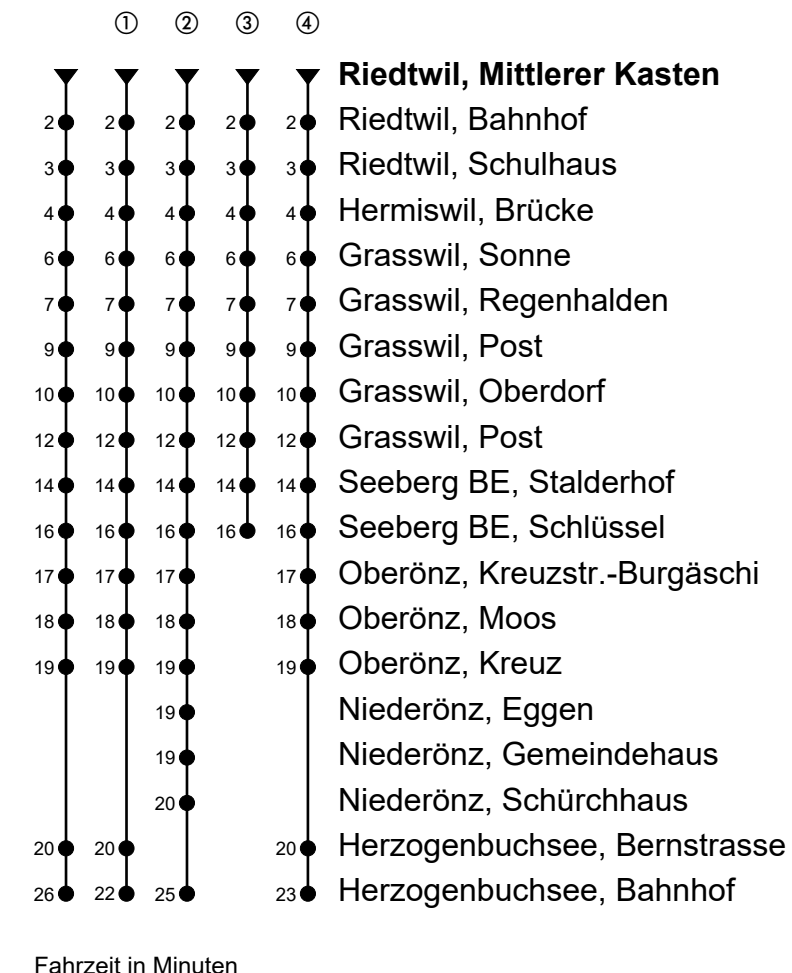

Riedwil, Mittlerer Kasten

Richtung Herzogenbuchsee, Bahnhof

Gültig von 10.12.2023 bis 14.12.2024

🕒	Montag-Freitag	🕒	Samstag	🕒	Sonn- und allg. Feiertage
6	35 ^{ab} 55 ^{ab}	6	35 ^{ab}	6	
7	35 ^{ab} 55 ^{ab}	7	35 ^{ab}	7	
8	35 ^{ab}	8	35 ^{ab}	8	34 ^{ab}
9	35 ^{ab}	9	35 ^{ab}	9	34 ^{ab ②}
10		10		10	
11	35 ^{ab}	11	35 ^{ab}	11	34 ^{ab ②}
12	09 ^{ab ③} 35 ^{ab} 59 ^{ab}	12	35 ^{ab}	12	34 ^{ab ②}
13	35 ^{ab}	13	35 ^{ab}	13	34 ^{ab ②}
14		14		14	
15	35 ^{ab}	15	35 ^{ab}	15	34 ^{ab ②}
16	35 ^{ab}	16	35 ^{ab}	16	34 ^{ab ②}
17	35 ^{ab}	17	35 ^{ab}	17	34 ^{ab ②}
18	35 ^{ab}	18	35 ^{ab}	18	34 ^{ab}
19	35 ^{ab}	19	35 ^{ab}	19	34 ^{ab ④}
20	35 ^{ab ①}	20	35 ^{ab ①}	20	34 ^{ab ④}
21	35 ^{ab ①}	21	35 ^{ab ①}	21	34 ^{ab ④}
22		22		22	
23		23		23	
0	35 ^{ab ①}	0	35 ^{ab ①}	0	

Anmerkungen

🚲 = Mitnahme möglich, Platzzahl beschränkt

A = Freitag, ohne allg. Feiertage