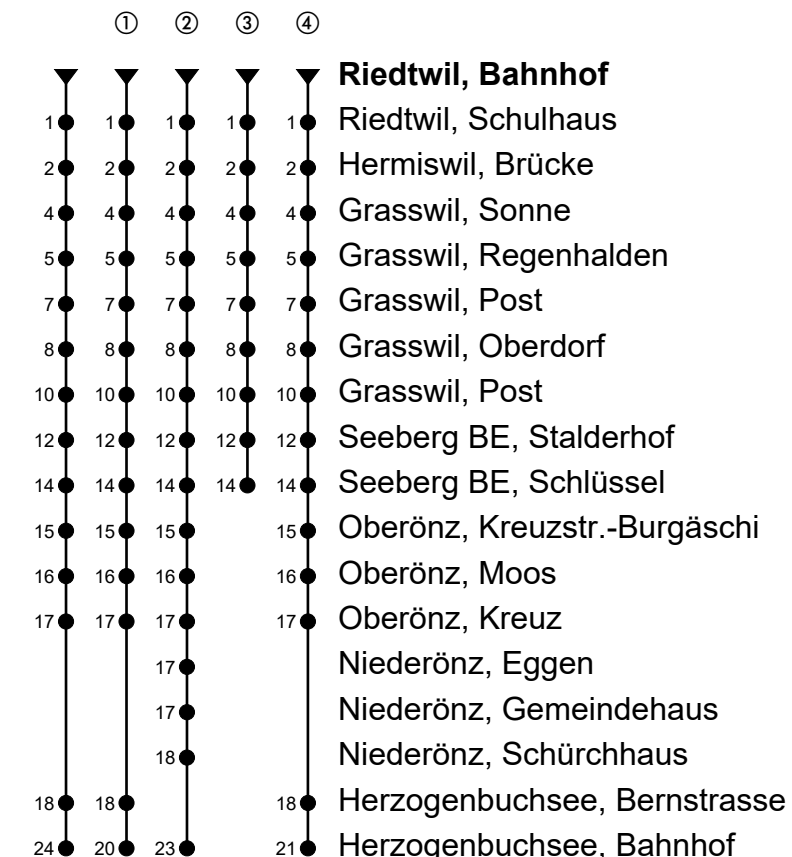

Riedtwil, Bahnhof

Richtung Herzogenbuchsee, Bahnhof

Gültig von 10.12.2023 bis 14.12.2024

🕒	Montag-Freitag	🕒	Samstag	🕒	Sonn- und allg. Feiertage
6	07 ^{ab} 37 ^{ab} 57 ^{ab}	6	37 ^{ab}	6	
7	37 ^{ab} 57 ^{ab}	7	37 ^{ab}	7	
8	37 ^{ab}	8	37 ^{ab}	8	36 ^{ab}
9	37 ^{ab}	9	37 ^{ab}	9	36 ^{ab} ②
10		10		10	
11	37 ^{ab}	11	37 ^{ab}	11	36 ^{ab} ②
12	11 ^{ab} ③ 37 ^{ab}	12	37 ^{ab}	12	36 ^{ab} ②
13	01 ^{ab} 37 ^{ab}	13	37 ^{ab}	13	36 ^{ab} ②
14		14		14	
15	37 ^{ab}	15	37 ^{ab}	15	36 ^{ab} ②
16	37 ^{ab}	16	37 ^{ab}	16	36 ^{ab} ②
17	37 ^{ab}	17	37 ^{ab}	17	36 ^{ab} ②
18	37 ^{ab}	18	37 ^{ab}	18	36 ^{ab}
19	37 ^{ab}	19	37 ^{ab}	19	36 ^{ab} ④
20	37 ^{ab} ①	20	37 ^{ab} ①	20	36 ^{ab} ④
21	37 ^{ab} ①	21	37 ^{ab} ①	21	36 ^{ab} ④
22		22		22	
23		23		23	
0	37 ^{ab} ① A	0	37 ^{ab} ①	0	

Fahrzeit in Minuten

Anmerkungen

🚲 = Mitnahme möglich, Platzzahl beschränkt

A = Freitag, ohne allg. Feiertage