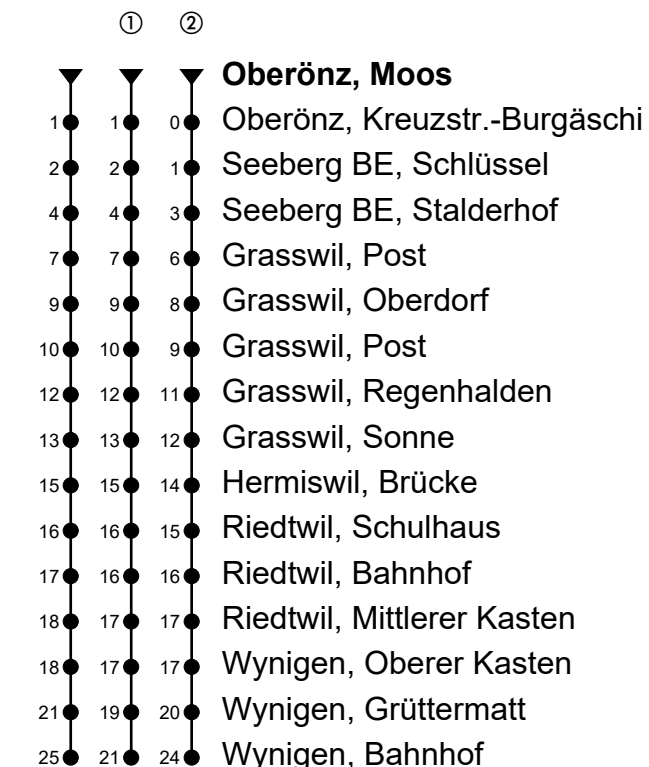

Oberönz, Moos

Richtung Wynigen

Gültig von 10.12.2023 bis 14.12.2024

🕒	Montag-Freitag	🕒	Samstag	🕒	Sonn- und allg. Feiertage
6	00 ^{ab}	6	00 ^{ab}	6	
7	00 ^{ab} 30 ^{ab} ①	7	00 ^{ab}	7	
8	00 ^{ab}	8	00 ^{ab}	8	02 ^{ab}
9	00 ^{ab}	9	00 ^{ab}	9	02 ^{ab}
10		10		10	
11	00 ^{ab} 41 ^{ab}	11	00 ^{ab}	11	02 ^{ab}
12	00 ^{ab}	12	00 ^{ab}	12	02 ^{ab}
13	00 ^{ab}	13	00 ^{ab}	13	02 ^{ab}
14		14		14	
15	00 ^{ab}	15	00 ^{ab}	15	02 ^{ab}
16	00 ^{ab}	16	00 ^{ab}	16	02 ^{ab}
17	00 ^{ab}	17	00 ^{ab}	17	02 ^{ab}
18	00 ^{ab}	18	00 ^{ab}	18	02 ^{ab}
19	00 ^{ab}	19	00 ^{ab}	19	02 ^{ab}
20	00 ^{ab}	20	00 ^{ab}	20	01 ^{ab} ②
21	00 ^{ab}	21	00 ^{ab}	21	02 ^{ab}
22		22		22	
23		23		23	
0	01 ^{ab} ② A	0	01 ^{ab} ②	0	

Fahrzeit in Minuten

Anmerkungen

🚲 = Mitnahme möglich, Platzzahl beschränkt

A = Freitag, ohne allg. Feiertage

Aare Seeland mobil AG, Telefon 058 329 93 11, www.asmobil.ch