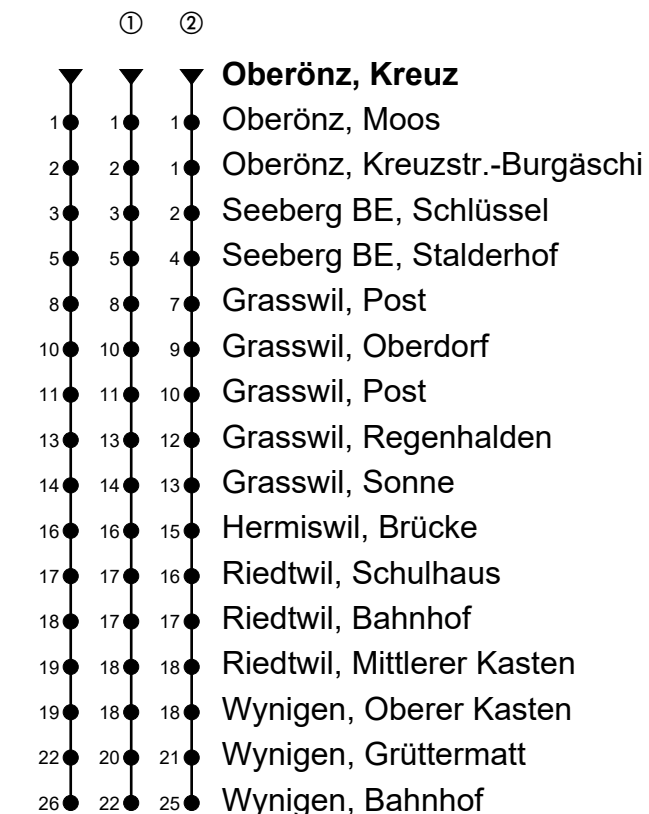

Oberönz, Kreuz

Richtung Wynigen

Gültig von 10.12.2023 bis 14.12.2024

🕒	Montag-Freitag	🕒	Samstag	🕒	Sonn- und allg. Feiertage
5	59 ^{ab}	5	59 ^{ab}	5	
6	59 ^{ab}	6	59 ^{ab}	6	
7	29 ^{ab} ① 59 ^{ab}	7	59 ^{ab}	7	
8	59 ^{ab}	8	59 ^{ab}	8	01 ^{ab}
9		9		9	01 ^{ab}
10	59 ^{ab}	10	59 ^{ab}	10	
11	40 ^{ab} 59 ^{ab}	11	59 ^{ab}	11	01 ^{ab}
12	59 ^{ab}	12	59 ^{ab}	12	01 ^{ab}
13		13		13	01 ^{ab}
14	59 ^{ab}	14	59 ^{ab}	14	
15	59 ^{ab}	15	59 ^{ab}	15	01 ^{ab}
16	59 ^{ab}	16	59 ^{ab}	16	01 ^{ab}
17	59 ^{ab}	17	59 ^{ab}	17	01 ^{ab}
18	59 ^{ab}	18	59 ^{ab}	18	01 ^{ab}
19	59 ^{ab}	19	59 ^{ab}	19	01 ^{ab}
20	59 ^{ab}	20	59 ^{ab}	20	00 ^{ab} ②
21		21		21	01 ^{ab}
22		22		22	
23		23		23	
0	00 ^{ab} ② A	0	00 ^{ab} ②	0	

Fahrzeit in Minuten

Anmerkungen

🚲 = Mitnahme möglich, Platzzahl beschränkt

A = Freitag, ohne allg. Feiertage

Aare Seeland mobil AG, Telefon 058 329 93 11, www.asmobil.ch