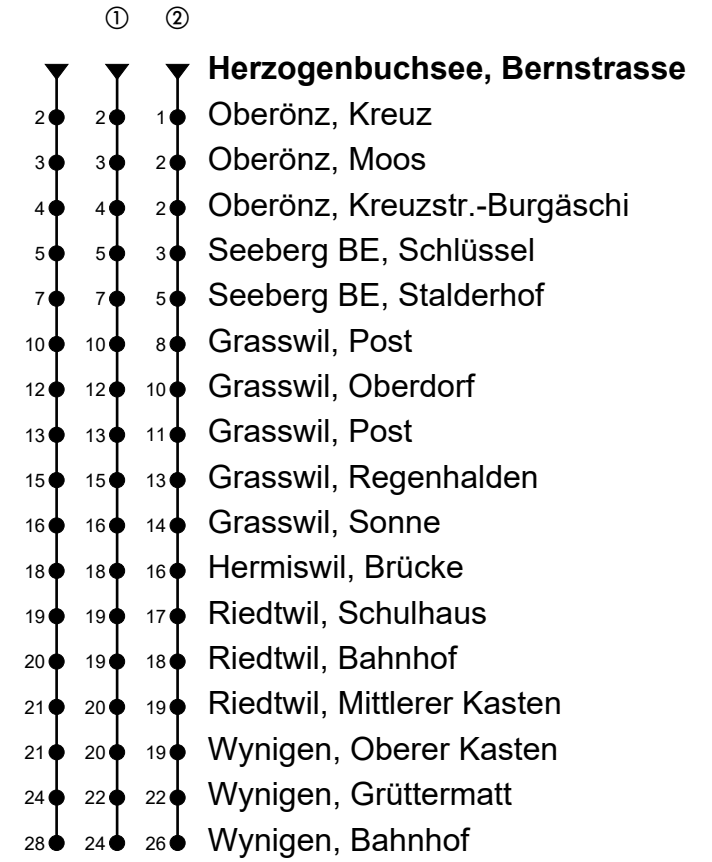

Herzogenbuchsee, Bernstrasse
Richtung Wynigen

Gültig von 10.12.2023 bis 14.12.2024

🕒	Montag-Freitag	🕒	Samstag	🕒	Sonn- und allg. Feiertage
5	57 ^{ab}	5	57 ^{ab}	5	
6	57 ^{ab}	6	57 ^{ab}	6	
7	27 ^{ab} ① 57 ^{ab}	7	57 ^{ab}	7	
8	57 ^{ab}	8	57 ^{ab}	8	
9		9		9	
10	57 ^{ab}	10	57 ^{ab}	10	
11	38 ^{ab} 57 ^{ab}	11	57 ^{ab}	11	
12	57 ^{ab}	12	57 ^{ab}	12	
13		13		13	
14	57 ^{ab}	14	57 ^{ab}	14	
15	57 ^{ab}	15	57 ^{ab}	15	
16	57 ^{ab}	16	57 ^{ab}	16	
17	57 ^{ab}	17	57 ^{ab}	17	
18	57 ^{ab}	18	57 ^{ab}	18	
19	57 ^{ab}	19	57 ^{ab}	19	59 ^{ab} ②
20	57 ^{ab}	20	57 ^{ab}	20	59 ^{ab}
21		21		21	
22		22		22	
23	59 ^{ab} A②	23	59 ^{ab} ②	23	

Anmerkungen

🚲 = Mitnahme möglich, Platzzahl **A** = Freitag, ohne allg. Feiertage beschränkt