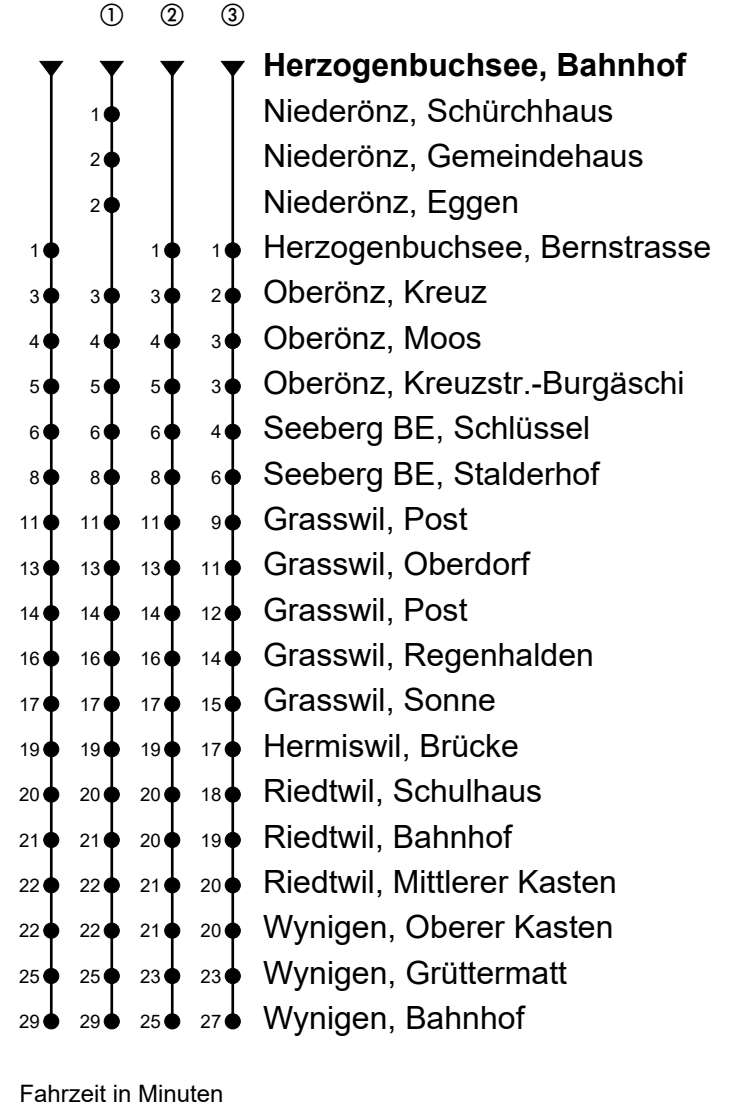

Herzogenbuchsee, Bahnhof
Richtung Wynigen

Gültig von 10.12.2023 bis 14.12.2024

🕒	Montag-Freitag	🕒	Samstag	🕒	Sonn- und allg. Feiertage
5	56 ^{ab}	5	56 ^{ab}	5	
6	56 ^{ab}	6	56 ^{ab}	6	
7	26 ^{ab} ② 56 ^{ab}	7	56 ^{ab}	7	58 ^{ab} ①
8	56 ^{ab}	8	56 ^{ab}	8	58 ^{ab} ①
9		9		9	
10	56 ^{ab}	10	56 ^{ab}	10	58 ^{ab} ①
11	37 ^{ab} 56 ^{ab}	11	56 ^{ab}	11	58 ^{ab} ①
12	56 ^{ab}	12	56 ^{ab}	12	58 ^{ab} ①
13		13		13	
14	56 ^{ab}	14	56 ^{ab}	14	58 ^{ab} ①
15	56 ^{ab}	15	56 ^{ab}	15	58 ^{ab} ①
16	56 ^{ab}	16	56 ^{ab}	16	58 ^{ab} ①
17	56 ^{ab}	17	56 ^{ab}	17	58 ^{ab} ①
18	56 ^{ab}	18	56 ^{ab}	18	58 ^{ab} ①
19	56 ^{ab}	19	56 ^{ab}	19	58 ^{ab} ③
20	56 ^{ab}	20	56 ^{ab}	20	58 ^{ab}
21		21		21	
22		22		22	
23	58 ^{ab} ③	23	58 ^{ab} ③	23	

Anmerkungen

🚲 = Mitnahme möglich,
Platzzahl beschränkt

A = Freitag, ohne allg.
Feiertage