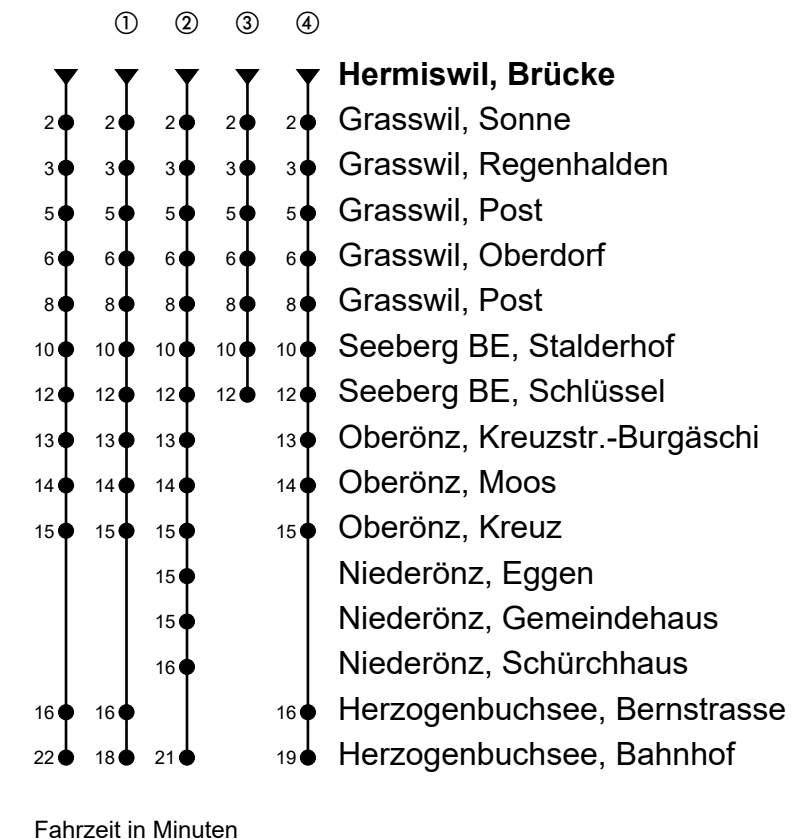

Hermiswil, Brücke

Richtung Herzogenbuchsee, Bahnhof

Gültig von 10.12.2023 bis 14.12.2024

🕒	Montag-Freitag	🕒	Samstag	🕒	Sonn- und allg. Feiertage
6	09 ^{ab} 39 ^{ab} 59 ^{ab}	6	39 ^{ab}	6	
7	39 ^{ab} 59 ^{ab}	7	39 ^{ab}	7	
8	39 ^{ab}	8	39 ^{ab}	8	38 ^{ab}
9	39 ^{ab}	9	39 ^{ab}	9	38 ^{ab} ②
10		10		10	
11	39 ^{ab}	11	39 ^{ab}	11	38 ^{ab} ②
12	13 ^{ab} ③ 39 ^{ab}	12	39 ^{ab}	12	38 ^{ab} ②
13	03 ^{ab} 39 ^{ab}	13	39 ^{ab}	13	38 ^{ab} ②
14		14		14	
15	39 ^{ab}	15	39 ^{ab}	15	38 ^{ab} ②
16	39 ^{ab}	16	39 ^{ab}	16	38 ^{ab} ②
17	39 ^{ab}	17	39 ^{ab}	17	38 ^{ab} ②
18	39 ^{ab}	18	39 ^{ab}	18	38 ^{ab}
19	39 ^{ab}	19	39 ^{ab}	19	38 ^{ab} ④
20	39 ^{ab} ①	20	39 ^{ab} ①	20	38 ^{ab} ④
21	39 ^{ab} ①	21	39 ^{ab} ①	21	38 ^{ab} ④
22		22		22	
23		23		23	
0	39 ^{ab} ① A	0	39 ^{ab} ①	0	

Anmerkungen

🚲 = Mitnahme möglich, Platzzahl beschränkt

A = Freitag, ohne allg. Feiertage