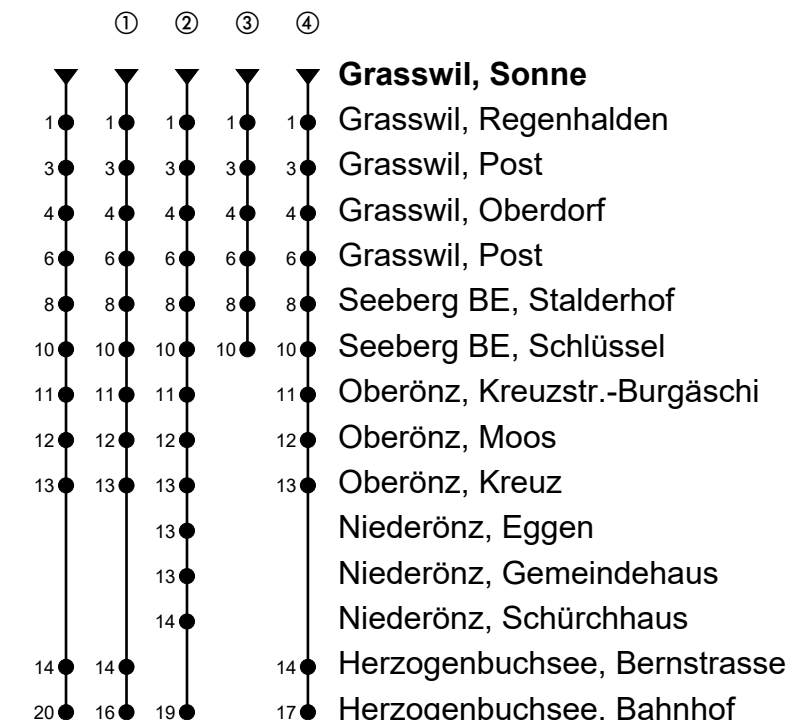

Grasswil, Sonne

Richtung Herzogenbuchsee, Bahnhof

Gültig von 10.12.2023 bis 14.12.2024

🕒	Montag-Freitag	🕒	Samstag	🕒	Sonn- und allg. Feiertage
6	11 ^{ab} 41 ^{ab}	6	41 ^{ab}	6	
7	01 ^{ab} 41 ^{ab}	7	41 ^{ab}	7	
8	01 ^{ab} 41 ^{ab}	8	41 ^{ab}	8	40 ^{ab}
9	41 ^{ab}	9	41 ^{ab}	9	40 ^{ab ②}
10		10		10	
11	41 ^{ab}	11	41 ^{ab}	11	40 ^{ab ②}
12	15 ^{ab ③} 41 ^{ab}	12	41 ^{ab}	12	40 ^{ab ②}
13	05 ^{ab} 41 ^{ab}	13	41 ^{ab}	13	40 ^{ab ②}
14		14		14	
15	41 ^{ab}	15	41 ^{ab}	15	40 ^{ab ②}
16	41 ^{ab}	16	41 ^{ab}	16	40 ^{ab ②}
17	41 ^{ab}	17	41 ^{ab}	17	40 ^{ab ②}
18	41 ^{ab}	18	41 ^{ab}	18	40 ^{ab}
19	41 ^{ab}	19	41 ^{ab}	19	40 ^{ab ④}
20	41 ^{ab ①}	20	41 ^{ab ①}	20	40 ^{ab ④}
21	41 ^{ab ①}	21	41 ^{ab ①}	21	40 ^{ab ④}
22		22		22	
23		23		23	
0	41 ^{ab ①} _A	0	41 ^{ab ①}	0	

Anmerkungen

🚲 = Mitnahme möglich, Platzzahl beschränkt

A = Freitag, ohne allg. Feiertage