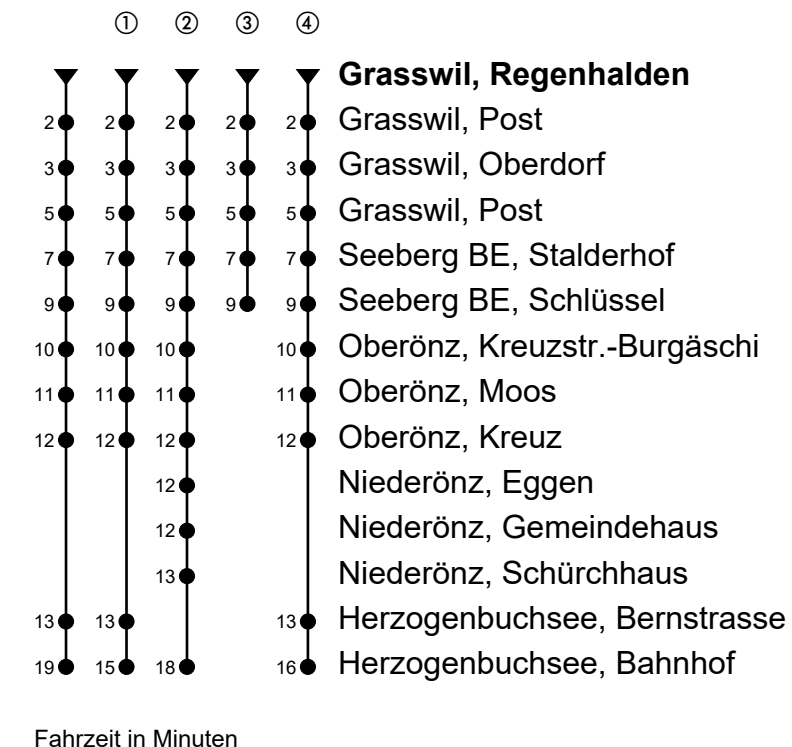

Grasswil, Regenhalden

Richtung Herzogenbuchsee, Bahnhof

Gültig von 10.12.2023 bis 14.12.2024

🕒	Montag-Freitag	🕒	Samstag	🕒	Sonn- und allg. Feiertage
6	12 ^{ab} 42 ^{ab}	6	42 ^{ab}	6	
7	02 ^{ab} 42 ^{ab}	7	42 ^{ab}	7	
8	02 ^{ab} 42 ^{ab}	8	42 ^{ab}	8	41 ^{ab}
9	42 ^{ab}	9	42 ^{ab}	9	41 ^{ab ②}
10		10		10	
11	42 ^{ab}	11	42 ^{ab}	11	41 ^{ab ②}
12	16 ^{ab ③} 42 ^{ab}	12	42 ^{ab}	12	41 ^{ab ②}
13	06 ^{ab} 42 ^{ab}	13	42 ^{ab}	13	41 ^{ab ②}
14		14		14	
15	42 ^{ab}	15	42 ^{ab}	15	41 ^{ab ②}
16	42 ^{ab}	16	42 ^{ab}	16	41 ^{ab ②}
17	42 ^{ab}	17	42 ^{ab}	17	41 ^{ab ②}
18	42 ^{ab}	18	42 ^{ab}	18	41 ^{ab}
19	42 ^{ab}	19	42 ^{ab}	19	41 ^{ab ④}
20	42 ^{ab ①}	20	42 ^{ab ①}	20	41 ^{ab ④}
21	42 ^{ab ①}	21	42 ^{ab ①}	21	41 ^{ab ④}
22		22		22	
23		23		23	
0	42 ^{ab ①}	0	42 ^{ab ①}	0	

Anmerkungen

🚲 = Mitnahme möglich, Platzzahl beschränkt

A = Freitag, ohne allg. Feiertage