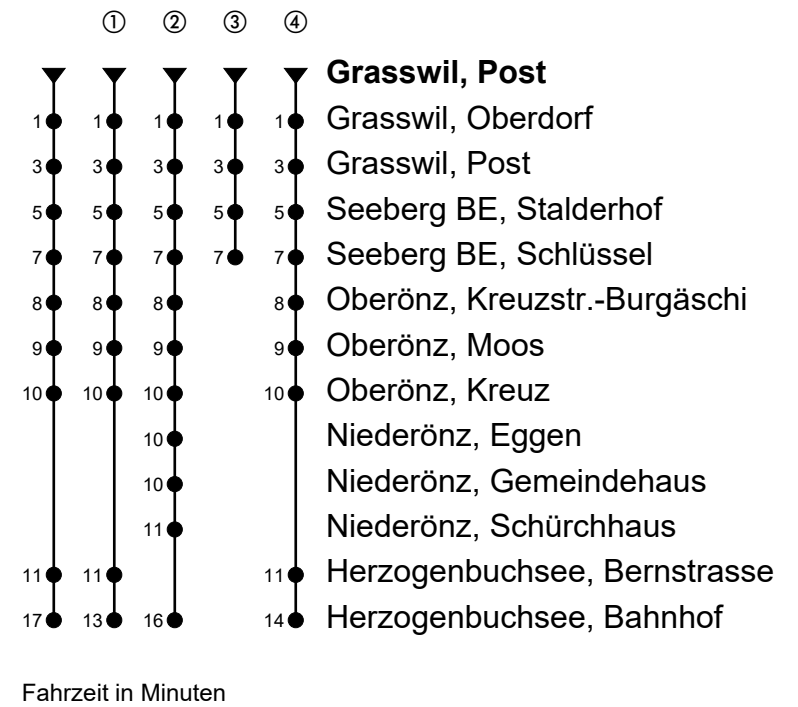

Grasswil, Post

Richtung Herzogenbuchsee, Bahnhof

Gültig von 10.12.2023 bis 14.12.2024

🕒	Montag-Freitag	🕒	Samstag	🕒	Sonn- und allg. Feiertage
6	14 <sup>ab</sup> 44 <sup>ab</sup>	6	44 <sup>ab</sup>	6	
7	04 <sup>ab</sup> 44 <sup>ab</sup>	7	44 <sup>ab</sup>	7	
8	04 <sup>ab</sup> 44 <sup>ab</sup>	8	44 <sup>ab</sup>	8	43 <sup>ab</sup>
9	44 <sup>ab</sup>	9	44 <sup>ab</sup>	9	43 <sup>ab ②</sup>
10		10		10	
11	44 <sup>ab</sup>	11	44 <sup>ab</sup>	11	43 <sup>ab ②</sup>
12	18 <sup>ab ③</sup> 44 <sup>ab</sup>	12	44 <sup>ab</sup>	12	43 <sup>ab ②</sup>
13	08 <sup>ab</sup> 44 <sup>ab</sup>	13	44 <sup>ab</sup>	13	43 <sup>ab ②</sup>
14		14		14	
15	44 <sup>ab</sup>	15	44 <sup>ab</sup>	15	43 <sup>ab ②</sup>
16	44 <sup>ab</sup>	16	44 <sup>ab</sup>	16	43 <sup>ab ②</sup>
17	44 <sup>ab</sup>	17	44 <sup>ab</sup>	17	43 <sup>ab ②</sup>
18	44 <sup>ab</sup>	18	44 <sup>ab</sup>	18	43 <sup>ab</sup>
19	44 <sup>ab</sup>	19	44 <sup>ab</sup>	19	43 <sup>ab ④</sup>
20	44 <sup>ab ①</sup>	20	44 <sup>ab ①</sup>	20	43 <sup>ab ④</sup>
21	44 <sup>ab ①</sup>	21	44 <sup>ab ①</sup>	21	43 <sup>ab ④</sup>
22		22		22	
23		23		23	
0	44 <sup>ab A ①</sup>	0	44 <sup>ab ①</sup>	0	

### Anmerkungen

🚲 = Mitnahme möglich, Platzzahl beschränkt

**A** = Freitag, ohne allg. Feiertage