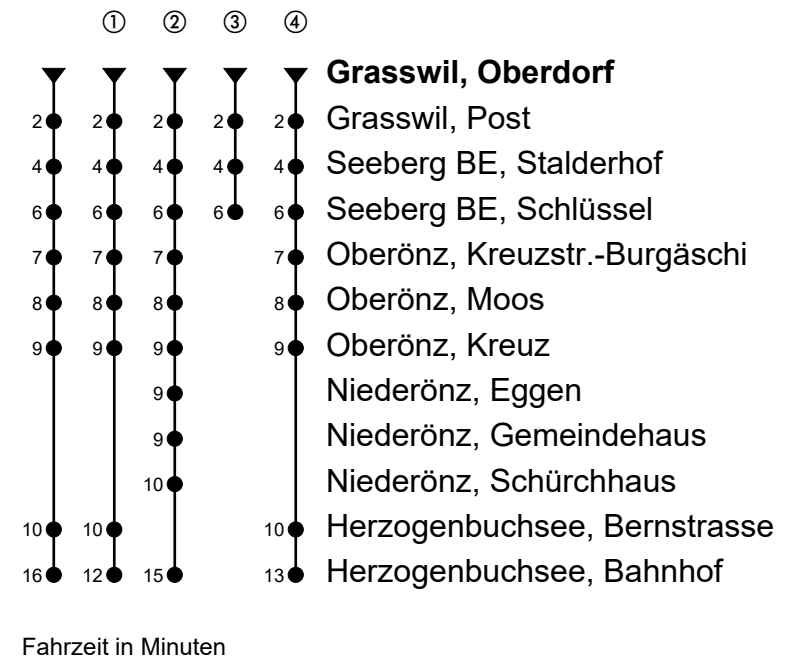

Grasswil, Oberdorf  
Richtung Herzogenbuchsee, Bahnhof

Gültig von 10.12.2023 bis 14.12.2024

🕒	Montag-Freitag	🕒	Samstag	🕒	Sonn- und allg. Feiertage
6	15 <sup>ab</sup> 45 <sup>ab</sup>	6	45 <sup>ab</sup>	6	
7	05 <sup>ab</sup> 45 <sup>ab</sup>	7	45 <sup>ab</sup>	7	
8	05 <sup>ab</sup> 45 <sup>ab</sup>	8	45 <sup>ab</sup>	8	44 <sup>ab</sup>
9	45 <sup>ab</sup>	9	45 <sup>ab</sup>	9	44 <sup>ab ②</sup>
10		10		10	
11	45 <sup>ab</sup>	11	45 <sup>ab</sup>	11	44 <sup>ab ②</sup>
12	19 <sup>ab ③</sup> 45 <sup>ab</sup>	12	45 <sup>ab</sup>	12	44 <sup>ab ②</sup>
13	09 <sup>ab</sup> 45 <sup>ab</sup>	13	45 <sup>ab</sup>	13	44 <sup>ab ②</sup>
14		14		14	
15	45 <sup>ab</sup>	15	45 <sup>ab</sup>	15	44 <sup>ab ②</sup>
16	45 <sup>ab</sup>	16	45 <sup>ab</sup>	16	44 <sup>ab ②</sup>
17	45 <sup>ab</sup>	17	45 <sup>ab</sup>	17	44 <sup>ab ②</sup>
18	45 <sup>ab</sup>	18	45 <sup>ab</sup>	18	44 <sup>ab</sup>
19	45 <sup>ab</sup>	19	45 <sup>ab</sup>	19	44 <sup>ab ④</sup>
20	45 <sup>ab ①</sup>	20	45 <sup>ab ①</sup>	20	44 <sup>ab ④</sup>
21	45 <sup>ab ①</sup>	21	45 <sup>ab ①</sup>	21	44 <sup>ab ④</sup>
22		22		22	
23		23		23	
0	45 <sup>ab A ①</sup>	0	45 <sup>ab ①</sup>	0	

**Anmerkungen**

🚲 = Mitnahme möglich, Platzzahl beschränkt

**A** = Freitag, ohne allg. Feiertage