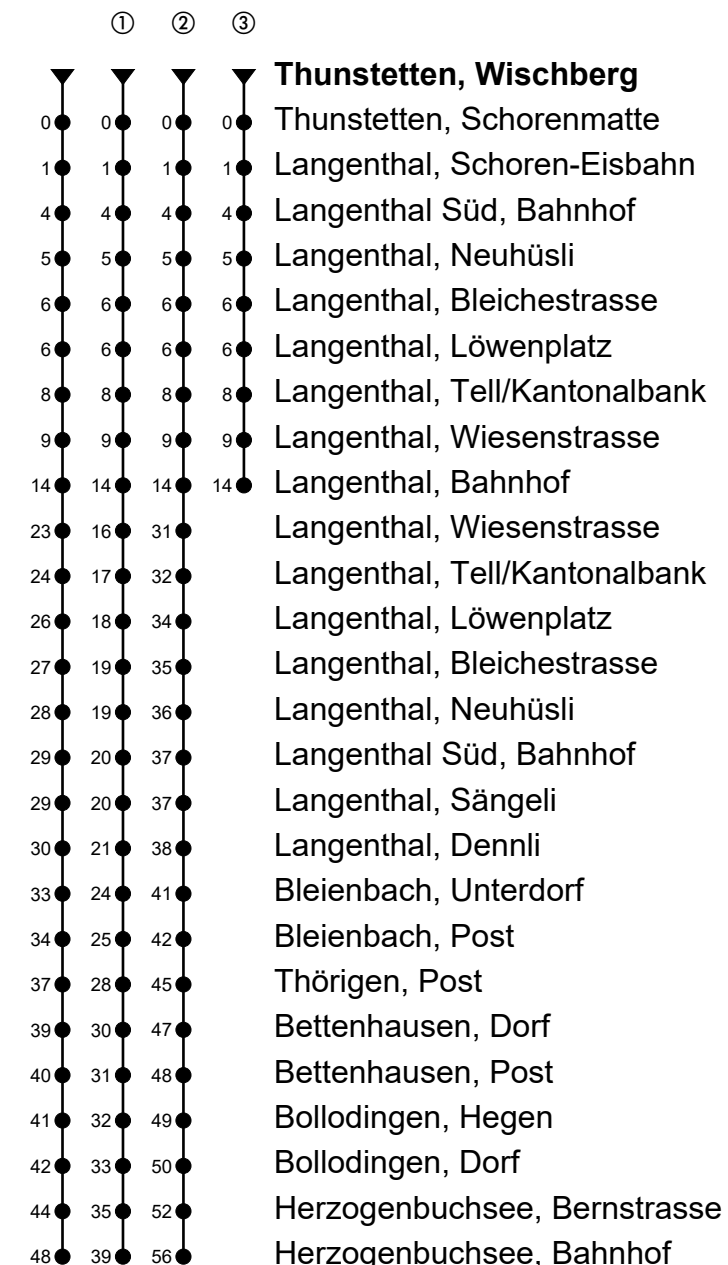

Thunstetten, Wischberg

Richtung Herzogenbuchsee

Gültig von 10.12.2023 bis 14.12.2024

🕒	Montag-Freitag	🕒	Samstag	🕒	Sonn- und allg. Feiertage
6	21 ^{Ⓜ③} 51 ^{Ⓜ②}	6	51 ^{Ⓜ②}	6	51 ^{Ⓜ②}
7	51 ^{Ⓜ②}	7	51 ^{Ⓜ②}	7	
8	59 [Ⓜ]	8	59 [Ⓜ]	8	59 [Ⓜ]
9	59 [Ⓜ]	9		9	
10	59 [Ⓜ]	10		10	
11	59 [Ⓜ]	11	59 [Ⓜ]	11	59 [Ⓜ]
12	59 [Ⓜ]	12	59 [Ⓜ]	12	59 [Ⓜ]
13	59 [Ⓜ]	13	59 [Ⓜ]	13	59 [Ⓜ]
14	59 [Ⓜ]	14		14	
15	59 [Ⓜ]	15		15	
16	59 [Ⓜ]	16	59 [Ⓜ]	16	59 [Ⓜ]
17		17		17	
18	08 ^{Ⓜ①}	18	08 ^{Ⓜ①}	18	08 ^{Ⓜ①}
19	08 ^{Ⓜ①}	19	08 ^{Ⓜ①}	19	08 ^{Ⓜ①}
20	08 ^{Ⓜ①}	20		20	

Fahrzeit in Minuten

Anmerkungen

🚲 = Mitnahme möglich, Platzzahl beschränkt

🚫 = Keine Beförderung möglich