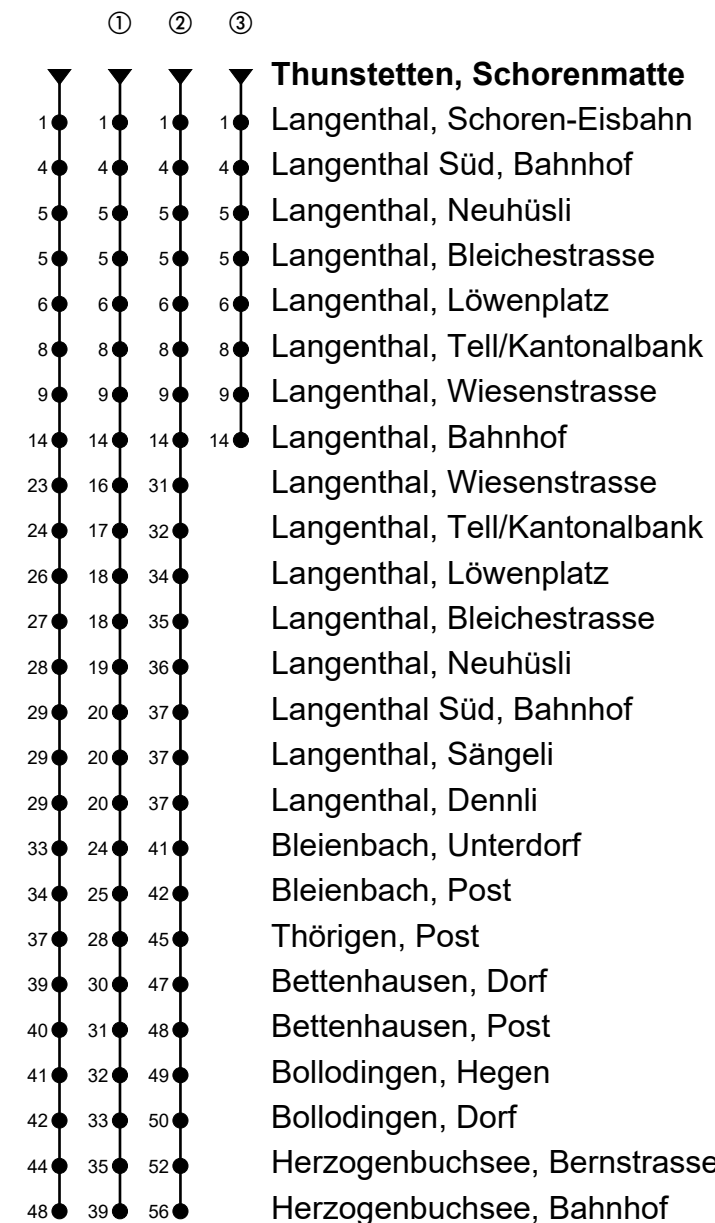

Thunstetten, Schorenmatte

Richtung Herzogenbuchsee

Gültig von 10.12.2023 bis 14.12.2024

🕒	Montag-Freitag	🕒	Samstag	🕒	Sonn- und allg. Feiertage
6	22 ^{Ⓜ③} 52 ^{Ⓜ②}	6	52 ^{Ⓜ②}	6	52 ^{Ⓜ②}
7	52 ^{Ⓜ②}	7	52 ^{Ⓜ②}	7	
8		8		8	
9	00 [Ⓜ]	9	00 [Ⓜ]	9	00 [Ⓜ]
10	00 [Ⓜ]	10		10	
11	00 [Ⓜ]	11		11	
12	00 [Ⓜ]	12	00 [Ⓜ]	12	00 [Ⓜ]
13	00 [Ⓜ]	13	00 [Ⓜ]	13	00 [Ⓜ]
14	00 [Ⓜ]	14	00 [Ⓜ]	14	00 [Ⓜ]
15	00 [Ⓜ]	15		15	
16	00 [Ⓜ]	16		16	
17	00 [Ⓜ]	17	00 [Ⓜ]	17	00 [Ⓜ]
18	09 ^{Ⓜ①}	18	09 ^{Ⓜ①}	18	09 ^{Ⓜ①}
19	09 ^{Ⓜ①}	19	09 ^{Ⓜ①}	19	09 ^{Ⓜ①}
20	09 ^{Ⓜ①}	20		20	

Fahrzeit in Minuten

Anmerkungen

🚲 = Mitnahme möglich, Platzzahl beschränkt

🚫 = Keine Beförderung möglich