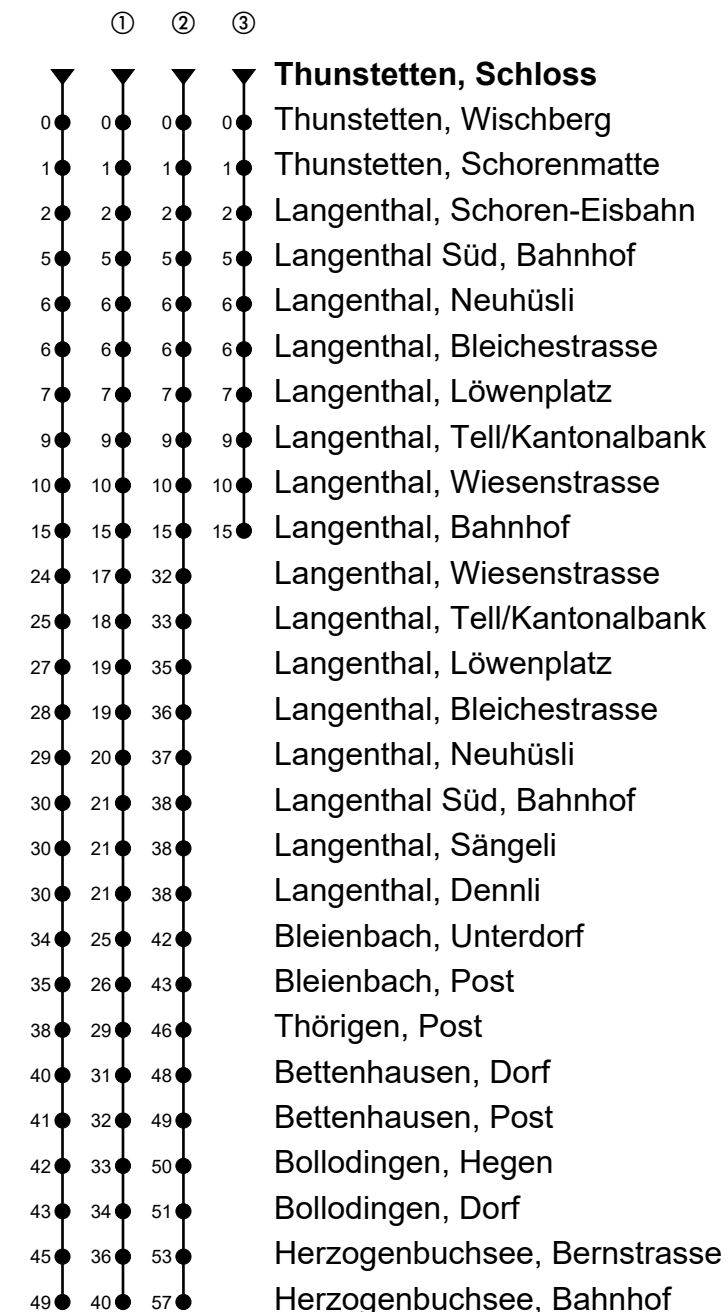

Thunstetten, Schloss

Richtung Herzogenbuchsee

Gültig von 10.12.2023 bis 14.12.2024

🕒	Montag-Freitag	🕒	Samstag	🕒	Sonn- und allg. Feiertage
6	21 ^{Ⓜ③} 51 ^{Ⓜ②}	6	51 ^{Ⓜ②}	6	51 ^{Ⓜ②}
7	51 ^{Ⓜ②}	7	51 ^{Ⓜ②}	7	
8	59 [Ⓜ]	8	59 [Ⓜ]	8	59 [Ⓜ]
9	59 [Ⓜ]	9		9	
10	59 [Ⓜ]	10		10	
11	59 [Ⓜ]	11	59 [Ⓜ]	11	59 [Ⓜ]
12	59 [Ⓜ]	12	59 [Ⓜ]	12	59 [Ⓜ]
13	59 [Ⓜ]	13	59 [Ⓜ]	13	59 [Ⓜ]
14	59 [Ⓜ]	14		14	
15	59 [Ⓜ]	15		15	
16	59 [Ⓜ]	16	59 [Ⓜ]	16	59 [Ⓜ]
17		17		17	
18	08 ^{Ⓜ①}	18	08 ^{Ⓜ①}	18	08 ^{Ⓜ①}
19	08 ^{Ⓜ①}	19	08 ^{Ⓜ①}	19	08 ^{Ⓜ①}
20	08 ^{Ⓜ①}	20		20	

Fahrzeit in Minuten

Anmerkungen

🚲 = Mitnahme möglich, Platzzahl beschränkt

🚫 = Keine Beförderung möglich