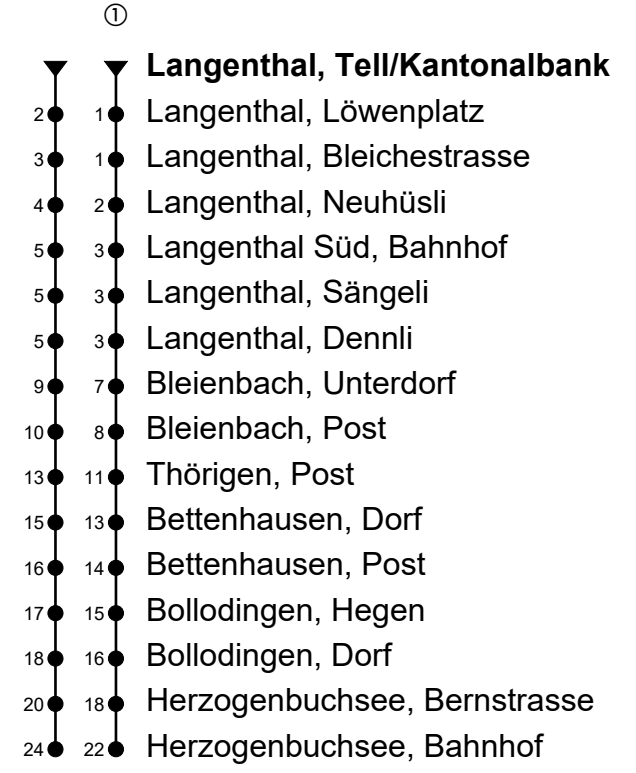

Langenthal, Tell/Kantonalbank
Richtung Herzogenbuchsee

Gültig von 10.12.2023 bis 14.12.2024

🕒	Montag-Freitag	🕒	Samstag	🕒	Sonn- und allg. Feiertage
5	24 ^{ab}	5		5	
6	24 ^{ab}	6		6	
7	24 ^{ab}	7	24 ^{ab}	7	24 ^{ab}
8	24 ^{ab}	8	24 ^{ab}	8	
9	24 ^{ab}	9	24 ^{ab}	9	24 ^{ab}
10	24 ^{ab}	10		10	
11	24 ^{ab}	11		11	
12	24 ^{ab}	12	24 ^{ab}	12	24 ^{ab}
13	24 ^{ab}	13	24 ^{ab}	13	24 ^{ab}
14	24 ^{ab}	14	24 ^{ab}	14	24 ^{ab}
15	24 ^{ab}	15		15	
16	24 ^{ab}	16		16	
17	24 ^{ab}	17	24 ^{ab}	17	24 ^{ab}
18	26 ^{ab ①}	18	26 ^{ab ①}	18	26 ^{ab ①}
19	26 ^{ab ①}	19	26 ^{ab ①}	19	26 ^{ab ①}
20	26 ^{ab ①}	20		20	

Fahrzeit in Minuten

Anmerkungen

= Mitnahme möglich, Platzzahl beschränkt = Keine Beförderung möglich

Langenthal, Tell/Kantonalbank
Richtung Langenthal, Bahnhof

Gültig von 10.12.2023 bis 14.12.2024

🕒	Montag-Freitag	🕒	Samstag	🕒	Sonn- und allg. Feiertage
5	59 ^{ab}	5		5	
6	30 ^{ab} 59 ^{ab}	6	29 ^{ab}	6	29 ^{ab}
7	00 ^{ab} 29 ^{ab}	7	00 ^{ab} 29 ^{ab}	7	00 ^{ab}
8	00 ^{ab} 29 ^{ab}	8	00 ^{ab} 29 ^{ab}	8	29 ^{ab}
9	08 ^{ab} 29 ^{ab}	9	08 ^{ab}	9	08 ^{ab}
10	08 ^{ab} 29 ^{ab}	10		10	
11	08 ^{ab} 29 ^{ab}	11	29 ^{ab}	11	29 ^{ab}
12	08 ^{ab} 29 ^{ab}	12	08 ^{ab} 29 ^{ab}	12	08 ^{ab} 29 ^{ab}
13	08 ^{ab} 29 ^{ab}	13	08 ^{ab} 29 ^{ab}	13	08 ^{ab} 29 ^{ab}
14	08 ^{ab} 29 ^{ab}	14	08 ^{ab}	14	08 ^{ab}
15	08 ^{ab} 29 ^{ab}	15		15	
16	08 ^{ab} 29 ^{ab}	16	29 ^{ab}	16	29 ^{ab}
17	08 ^{ab} 29 ^{ab}	17	08 ^{ab} 29 ^{ab}	17	08 ^{ab} 29 ^{ab}
18	17 ^{ab} 29 ^{ab}	18	17 ^{ab} 29 ^{ab}	18	17 ^{ab} 29 ^{ab}
19	17 ^{ab} 29 ^{ab}	19	17 ^{ab}	19	17 ^{ab}
20	17 ^{ab} 29 ^{ab}	20		20	