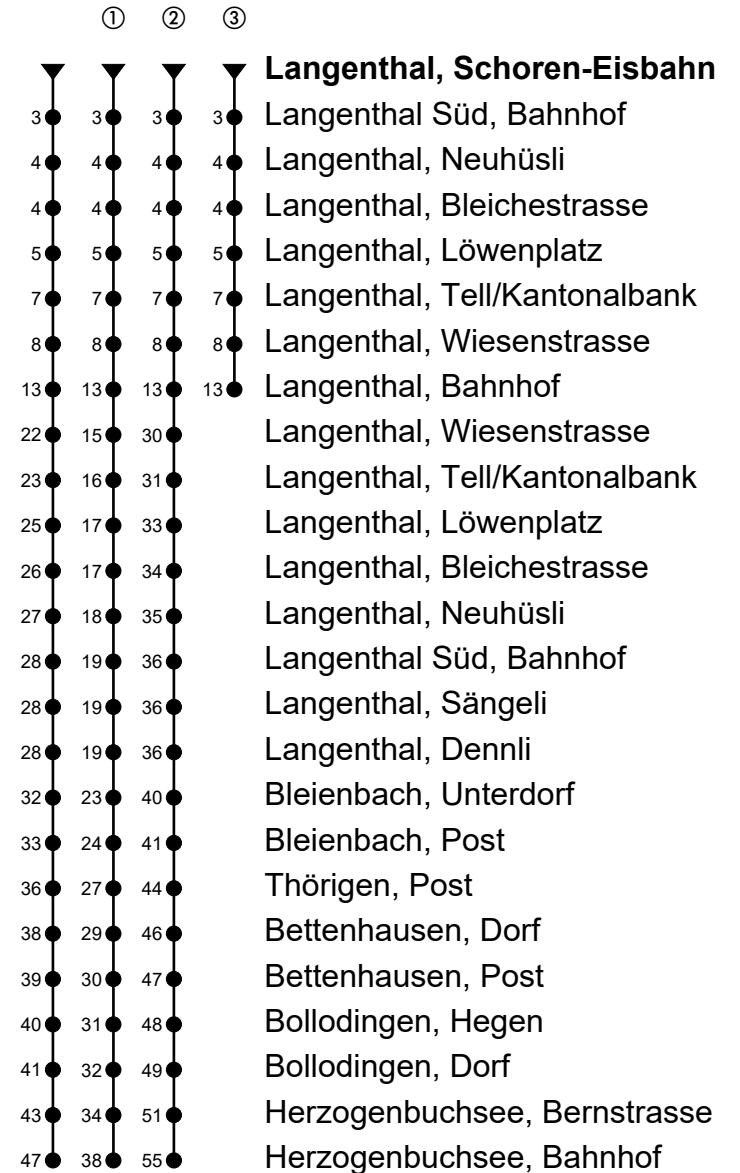

Langenthal, Schoren-Eisbahn  
Richtung Herzogenbuchsee

Gültig von 10.12.2023 bis 14.12.2024

🕒	Montag-Freitag	🕒	Samstag	🕒	Sonn- und allg. Feiertage
6	23 <sup>Ⓜ③</sup> 53 <sup>Ⓜ②</sup>	6	53 <sup>Ⓜ②</sup>	6	53 <sup>Ⓜ②</sup>
7	53 <sup>Ⓜ②</sup>	7	53 <sup>Ⓜ②</sup>	7	
8		8		8	
9	01 <sup>Ⓜ</sup>	9	01 <sup>Ⓜ</sup>	9	01 <sup>Ⓜ</sup>
10	01 <sup>Ⓜ</sup>	10		10	
11	01 <sup>Ⓜ</sup>	11		11	
12	01 <sup>Ⓜ</sup>	12	01 <sup>Ⓜ</sup>	12	01 <sup>Ⓜ</sup>
13	01 <sup>Ⓜ</sup>	13	01 <sup>Ⓜ</sup>	13	01 <sup>Ⓜ</sup>
14	01 <sup>Ⓜ</sup>	14	01 <sup>Ⓜ</sup>	14	01 <sup>Ⓜ</sup>
15	01 <sup>Ⓜ</sup>	15		15	
16	01 <sup>Ⓜ</sup>	16		16	
17	01 <sup>Ⓜ</sup>	17	01 <sup>Ⓜ</sup>	17	01 <sup>Ⓜ</sup>
18	10 <sup>Ⓜ①</sup>	18	10 <sup>Ⓜ①</sup>	18	10 <sup>Ⓜ①</sup>
19	10 <sup>Ⓜ①</sup>	19	10 <sup>Ⓜ①</sup>	19	10 <sup>Ⓜ①</sup>
20	10 <sup>Ⓜ①</sup>	20		20	

**Anmerkungen**

🚲 = Mitnahme möglich,  
Platzzahl beschränkt

🚲 = Keine Beförderung möglich

Fahrzeit in Minuten