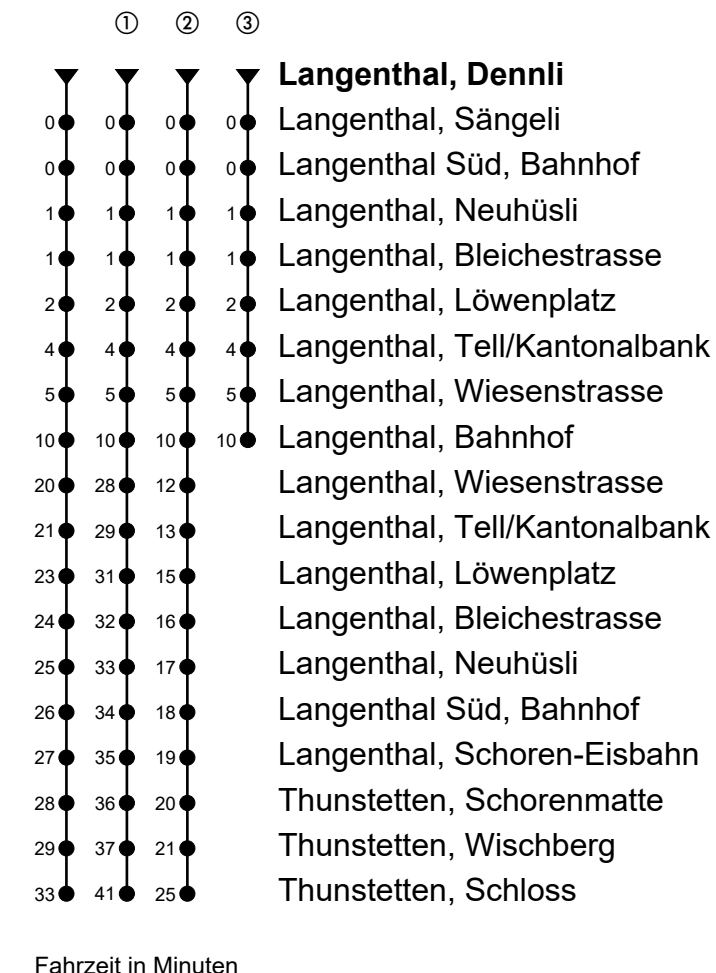

Langenthal, Dennli

# Richtung Thunstetten

Gültig von 10.12.2023 bis 14.12.2024

🕒	Montag-Freitag	🕒	Samstag	🕒	Sonn- und allg. Feiertage
5	55 <sup>Ⓜ②</sup>	5		5	
6	55 <sup>Ⓜ③</sup>	6	25 <sup>Ⓜ②</sup>	6	25 <sup>Ⓜ②</sup>
7	25 <sup>Ⓜ②</sup>	7	25 <sup>Ⓜ②</sup>	7	
8	25 <sup>Ⓜ</sup>	8	25 <sup>Ⓜ</sup>	8	25 <sup>Ⓜ</sup>
9	25 <sup>Ⓜ</sup>	9		9	
10	25 <sup>Ⓜ</sup>	10		10	
11	25 <sup>Ⓜ</sup>	11	25 <sup>Ⓜ</sup>	11	25 <sup>Ⓜ</sup>
12	25 <sup>Ⓜ</sup>	12	25 <sup>Ⓜ</sup>	12	25 <sup>Ⓜ</sup>
13	25 <sup>Ⓜ</sup>	13	25 <sup>Ⓜ</sup>	13	25 <sup>Ⓜ</sup>
14	25 <sup>Ⓜ</sup>	14		14	
15	25 <sup>Ⓜ</sup>	15		15	
16	25 <sup>Ⓜ</sup>	16	25 <sup>Ⓜ</sup>	16	25 <sup>Ⓜ</sup>
17	25 <sup>Ⓜ①</sup>	17	25 <sup>Ⓜ①</sup>	17	25 <sup>Ⓜ①</sup>
18	25 <sup>Ⓜ①</sup>	18	25 <sup>Ⓜ①</sup>	18	25 <sup>Ⓜ①</sup>
19	25 <sup>Ⓜ①</sup>	19		19	
20	25 <sup>Ⓜ③</sup>	20		20	

## Anmerkungen

🚲 = Mitnahme möglich, Platzzahl beschränkt

🚫 = Keine Beförderung möglich