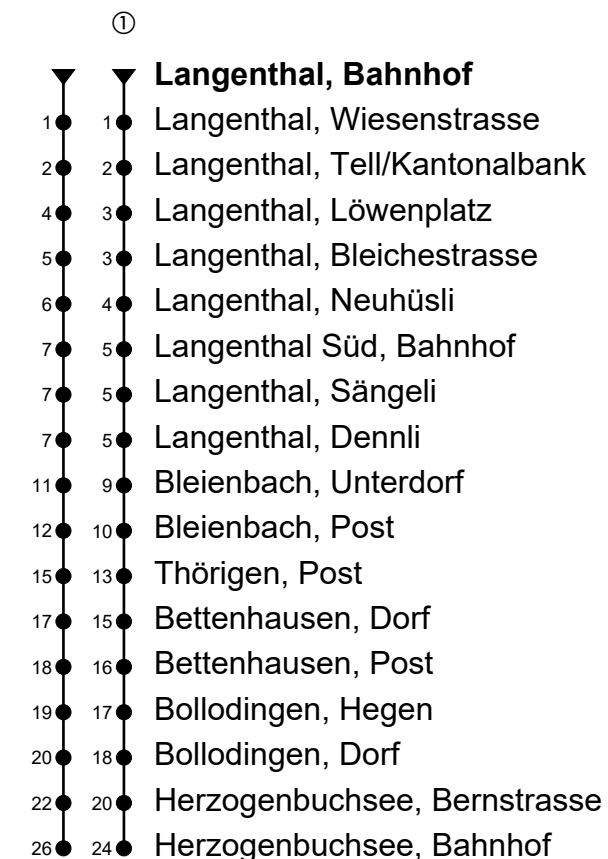

Langenthal, Bahnhof

Richtung Herzogenbuchsee

Gültig von 10.12.2023 bis 14.12.2024

🕒	Montag-Freitag	🕒	Samstag	🕒	Sonn- und allg. Feiertage
5	22 [Ⓜ]	5		5	
6	22 [Ⓜ]	6		6	
7	22 [Ⓜ]	7	22 [Ⓜ]	7	22 [Ⓜ]
8	22 [Ⓜ]	8	22 [Ⓜ]	8	
9	22 [Ⓜ]	9	22 [Ⓜ]	9	22 [Ⓜ]
10	22 [Ⓜ]	10		10	
11	22 [Ⓜ]	11		11	
12	22 [Ⓜ]	12	22 [Ⓜ]	12	22 [Ⓜ]
13	22 [Ⓜ]	13	22 [Ⓜ]	13	22 [Ⓜ]
14	22 [Ⓜ]	14	22 [Ⓜ]	14	22 [Ⓜ]
15	22 [Ⓜ]	15		15	
16	22 [Ⓜ]	16		16	
17	22 [Ⓜ]	17	22 [Ⓜ]	17	22 [Ⓜ]
18	24 ^{Ⓜ①}	18	24 ^{Ⓜ①}	18	24 ^{Ⓜ①}
19	24 ^{Ⓜ①}	19	24 ^{Ⓜ①}	19	24 ^{Ⓜ①}
20	24 ^{Ⓜ①}	20		20	

Fahrzeit in Minuten

Anmerkungen

🚲 = Mitnahme möglich, Platzzahl beschränkt

🚫🚲 = Keine Beförderung möglich

Aare Seeland mobil AG, Telefon 058 329 93 11, www.asmobil.ch