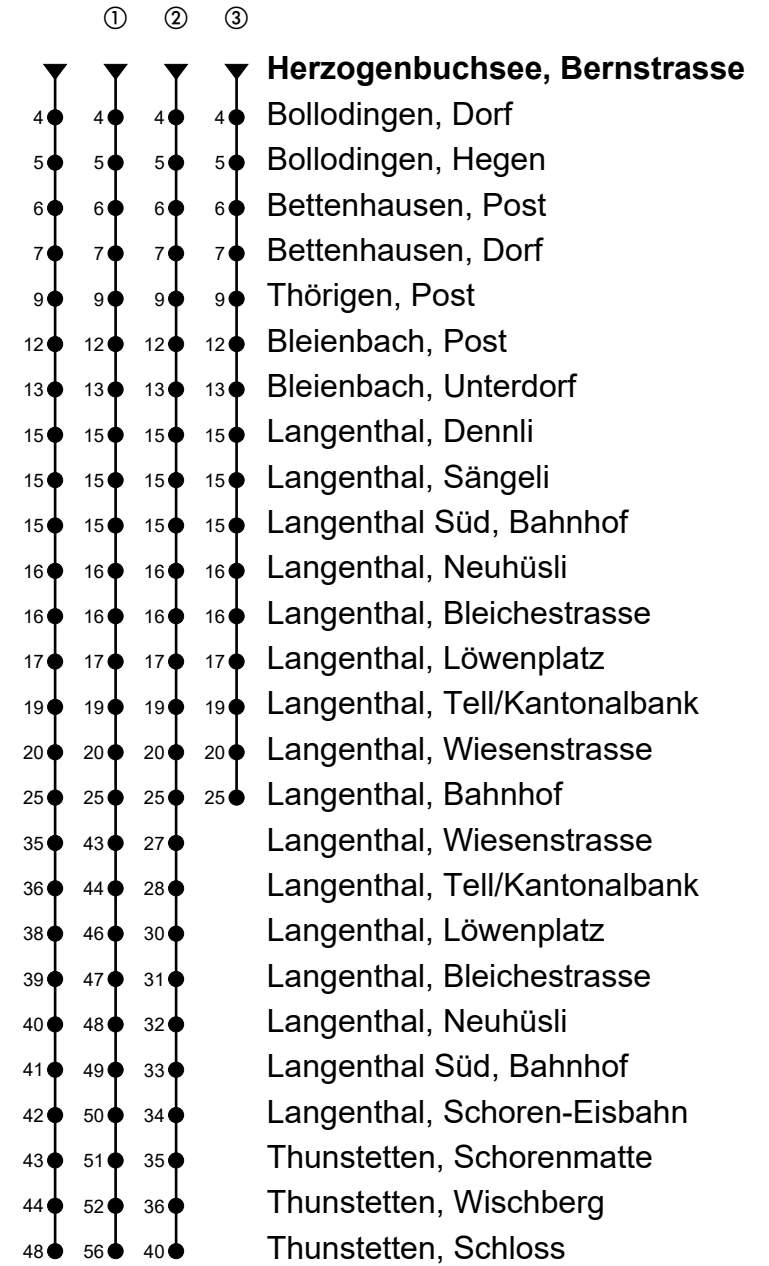

Herzogenbuchsee, Bernstrasse
Richtung Thunstetten

Gültig von 10.12.2023 bis 14.12.2024

🕒	Montag-Freitag	🕒	Samstag	🕒	Sonn- und allg. Feiertage
5	40 ^{Ⓜ②}	5		5	
6	40 ^{Ⓜ③}	6	10 ^{Ⓜ②}	6	10 ^{Ⓜ②}
7	10 ^{Ⓜ②}	7	10 ^{Ⓜ②}	7	
8	10 [Ⓜ]	8	10 [Ⓜ]	8	10 [Ⓜ]
9	10 [Ⓜ]	9		9	
10	10 [Ⓜ]	10		10	
11	10 [Ⓜ]	11	10 [Ⓜ]	11	10 [Ⓜ]
12	10 [Ⓜ]	12	10 [Ⓜ]	12	10 [Ⓜ]
13	10 [Ⓜ]	13	10 [Ⓜ]	13	10 [Ⓜ]
14	10 [Ⓜ]	14		14	
15	10 [Ⓜ]	15		15	
16	10 [Ⓜ]	16	10 [Ⓜ]	16	10 [Ⓜ]
17	10 ^{Ⓜ①}	17	10 ^{Ⓜ①}	17	10 ^{Ⓜ①}
18	10 ^{Ⓜ①}	18	10 ^{Ⓜ①}	18	10 ^{Ⓜ①}
19	10 ^{Ⓜ①}	19		19	
20	10 ^{Ⓜ③}	20		20	

Anmerkungen

🚲 = Mitnahme möglich,
Platzzahl beschränkt

🚲 = Keine Beförderung möglich

Fahrzeit in Minuten