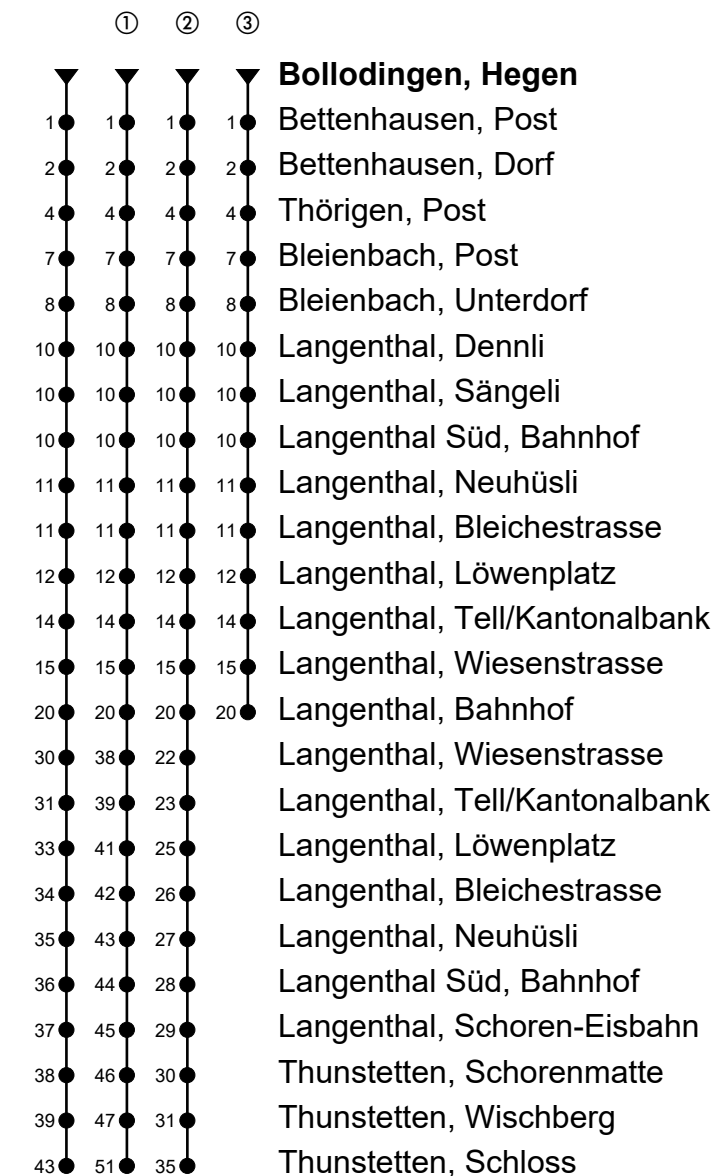

Bollodingen, Hegen

Richtung Thunstetten

Gültig von 10.12.2023 bis 14.12.2024

🕒	Montag-Freitag	🕒	Samstag	🕒	Sonn- und allg. Feiertage
5	45 ^{ab ②}	5		5	
6	45 ^{ab ③}	6	15 ^{ab ②}	6	15 ^{ab ②}
7	15 ^{ab ②}	7	15 ^{ab ②}	7	
8	15 ^{ab}	8	15 ^{ab}	8	15 ^{ab}
9	15 ^{ab}	9		9	
10	15 ^{ab}	10		10	
11	15 ^{ab}	11	15 ^{ab}	11	15 ^{ab}
12	15 ^{ab}	12	15 ^{ab}	12	15 ^{ab}
13	15 ^{ab}	13	15 ^{ab}	13	15 ^{ab}
14	15 ^{ab}	14		14	
15	15 ^{ab}	15		15	
16	15 ^{ab}	16	15 ^{ab}	16	15 ^{ab}
17	15 ^{ab ①}	17	15 ^{ab ①}	17	15 ^{ab ①}
18	15 ^{ab ①}	18	15 ^{ab ①}	18	15 ^{ab ①}
19	15 ^{ab ①}	19		19	
20	15 ^{ab ③}	20		20	

Fahrzeit in Minuten

Anmerkungen

🚲 = Mitnahme möglich, Platzzahl beschränkt

🚫 = Keine Beförderung möglich