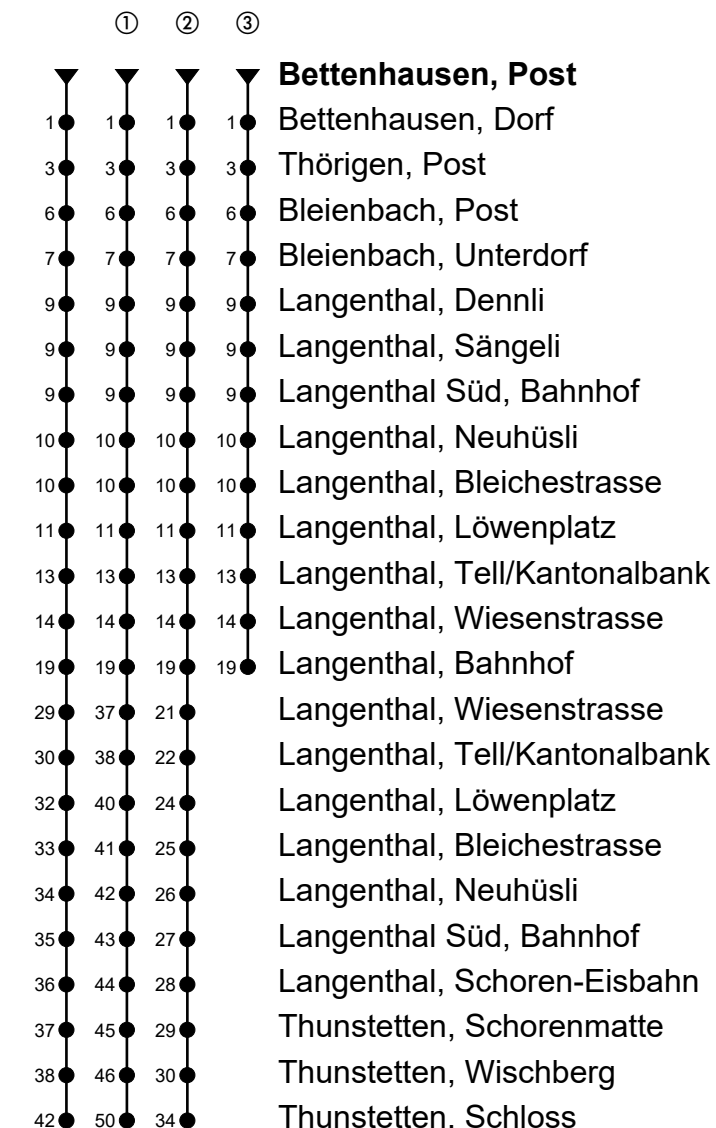

Bettenhausen, Post

# Richtung Thunstetten

Gültig von 10.12.2023 bis 14.12.2024

🕒	Montag-Freitag	🕒	Samstag	🕒	Sonn- und allg. Feiertage
5	46 <sup>ab ②</sup>	5		5	
6	46 <sup>ab ③</sup>	6	16 <sup>ab ②</sup>	6	16 <sup>ab ②</sup>
7	16 <sup>ab ②</sup>	7	16 <sup>ab ②</sup>	7	
8	16 <sup>ab</sup>	8	16 <sup>ab</sup>	8	16 <sup>ab</sup>
9	16 <sup>ab</sup>	9		9	
10	16 <sup>ab</sup>	10		10	
11	16 <sup>ab</sup>	11	16 <sup>ab</sup>	11	16 <sup>ab</sup>
12	16 <sup>ab</sup>	12	16 <sup>ab</sup>	12	16 <sup>ab</sup>
13	16 <sup>ab</sup>	13	16 <sup>ab</sup>	13	16 <sup>ab</sup>
14	16 <sup>ab</sup>	14		14	
15	16 <sup>ab</sup>	15		15	
16	16 <sup>ab</sup>	16	16 <sup>ab</sup>	16	16 <sup>ab</sup>
17	16 <sup>ab ①</sup>	17	16 <sup>ab ①</sup>	17	16 <sup>ab ①</sup>
18	16 <sup>ab ①</sup>	18	16 <sup>ab ①</sup>	18	16 <sup>ab ①</sup>
19	16 <sup>ab ①</sup>	19		19	
20	16 <sup>ab ③</sup>	20		20	

## Anmerkungen

🚲 = Mitnahme möglich, Platzzahl beschränkt

🚫 = Keine Beförderung möglich

Aare Seeland mobil AG, Telefon 058 329 93 11, www.asmobil.ch