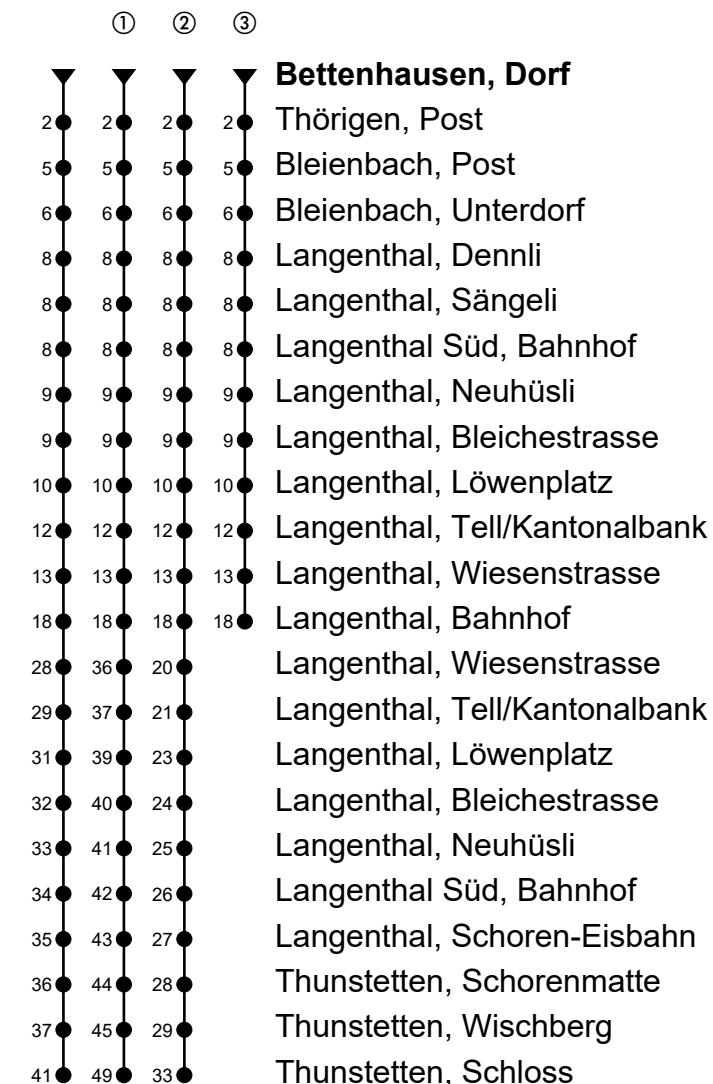

Bettenhausen, Dorf

Richtung Thunstetten

Gültig von 10.12.2023 bis 14.12.2024

🕒	Montag-Freitag	🕒	Samstag	🕒	Sonn- und allg. Feiertage
5	47 ^{Ⓜ②}	5		5	
6	47 ^{Ⓜ③}	6	17 ^{Ⓜ②}	6	17 ^{Ⓜ②}
7	17 ^{Ⓜ②}	7	17 ^{Ⓜ②}	7	
8	17 [Ⓜ]	8	17 [Ⓜ]	8	17 [Ⓜ]
9	17 [Ⓜ]	9		9	
10	17 [Ⓜ]	10		10	
11	17 [Ⓜ]	11	17 [Ⓜ]	11	17 [Ⓜ]
12	17 [Ⓜ]	12	17 [Ⓜ]	12	17 [Ⓜ]
13	17 [Ⓜ]	13	17 [Ⓜ]	13	17 [Ⓜ]
14	17 [Ⓜ]	14		14	
15	17 [Ⓜ]	15		15	
16	17 [Ⓜ]	16	17 [Ⓜ]	16	17 [Ⓜ]
17	17 ^{Ⓜ①}	17	17 ^{Ⓜ①}	17	17 ^{Ⓜ①}
18	17 ^{Ⓜ①}	18	17 ^{Ⓜ①}	18	17 ^{Ⓜ①}
19	17 ^{Ⓜ①}	19		19	
20	17 ^{Ⓜ③}	20		20	

Anmerkungen

🚲 = Mitnahme möglich, Platzzahl beschränkt

🚫 = Keine Beförderung möglich