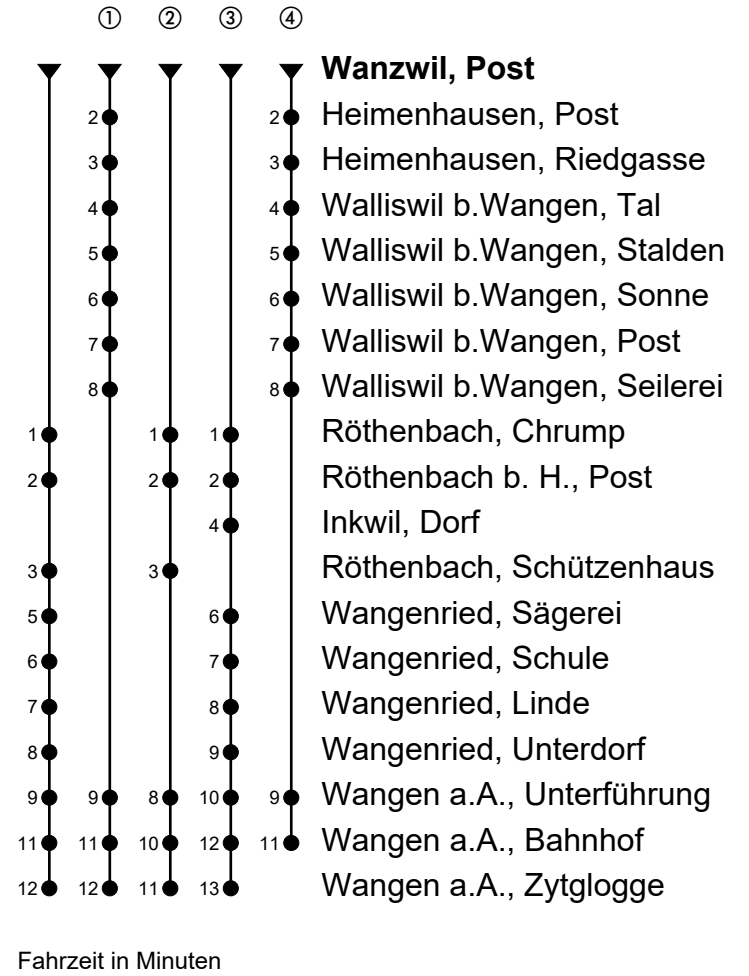

Wanzwil, Post  
Richtung Wangen an der Aare

Gültig von 10.12.2023 bis 14.12.2024

🕒	Montag-Freitag	🕒	Samstag	🕒	Sonn- und allg. Feiertage
5	22 <sup>♣</sup> 44 <sup>♣①</sup> <sub>A</sub>	5		5	
6	22 <sup>♣②</sup> 52 <sup>♣②</sup>	6	22 <sup>♣</sup>	6	22 <sup>♣</sup>
7	22 <sup>♣②</sup> 52 <sup>♣②</sup>	7	22 <sup>♣①</sup>	7	22 <sup>♣①</sup>
8	22 <sup>♣</sup>	8	22 <sup>♣</sup>	8	22 <sup>♣</sup>
9	22 <sup>♣①</sup>	9	22 <sup>♣①</sup>	9	22 <sup>♣④</sup>
10	22 <sup>♣</sup>	10		10	
11	22 <sup>♣①</sup> 52 <sup>♣</sup>	11	22 <sup>♣</sup>	11	22 <sup>♣</sup>
12	22 <sup>♣①</sup>	12	22 <sup>♣①</sup>	12	22 <sup>♣①</sup>
13	10 <sup>♣</sup> 40 <sup>♣①</sup>	13	40 <sup>♣</sup>	13	40 <sup>♣</sup>
14	10 <sup>♣</sup>	14		14	
15	40 <sup>♣</sup>	15	40 <sup>♣④</sup>	15	40 <sup>♣④</sup>
16	10 <sup>♣①</sup> 40 <sup>♣②</sup>	16	40 <sup>♣</sup>	16	40 <sup>♣</sup>
17	10 <sup>♣②</sup> 40 <sup>♣②</sup>	17	40 <sup>♣①</sup>	17	40 <sup>♣①</sup>
18	10 <sup>♣②</sup> 40 <sup>♣①</sup> 44 <sup>♣③</sup> <sub>A</sub>	18	40 <sup>♣</sup>	18	40 <sup>♣</sup>
19	40 <sup>♣</sup>	19	40 <sup>♣①</sup>	19	40 <sup>♣①</sup>
20	40 <sup>♣①</sup>	20		20	

**Anmerkungen**

♣ = Mitnahme möglich,  
Platzzahl beschränkt

**A** = Kleinbus, Platzzahl  
beschränkt

♣ = Keine Beförderung möglich