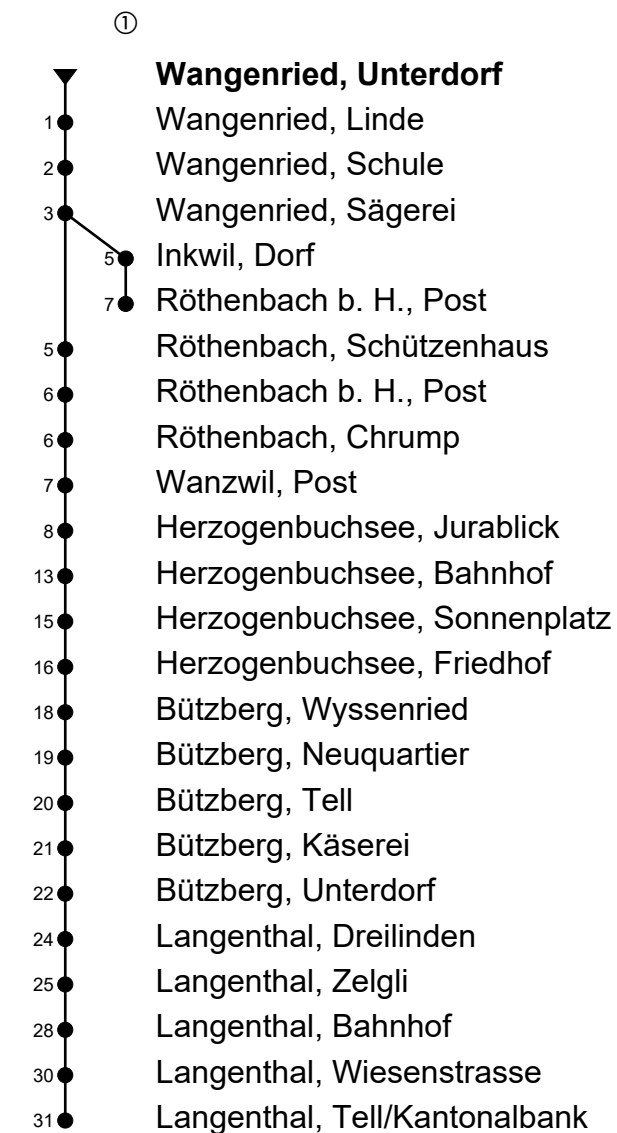

Wangenried, Unterdorf

Richtung Melchnau

Gültig von 10.12.2023 bis 14.12.2024

🕒	Montag-Freitag	🕒	Samstag	🕒	Sonn- und allg. Feiertage
5		5	37 ^{ab}	5	37 ^{ab}
6	04 ^A ①	6		6	
7	04 ^A ①	7	37 ^{ab}	7	37 ^{ab}
8	07 ^{ab}	8		8	
9		9	37 ^{ab}	9	37 ^{ab}
10	07 ^{ab}	10		10	
11	37 ^{ab}	11		11	
12	56 ^B	12	56 ^B	12	56 ^B
13	56 ^B	13		13	
14		14		14	
15		15	56 ^B	15	56 ^B
16	28 ^A ①	16		16	
17	28 ^A ①	17	56 ^B	17	56 ^B
18	28 ^C ①	18		18	
19		19	56 ^D	19	56 ^B
20	56 ^B	20		20	

Anmerkungen

🚲 = Mitnahme möglich, Platzzahl beschränkt

🚫 = Keine Beförderung möglich

A = Kleinbus, Platzzahl beschränkt

B = Fährt bis Melchnau, Oberdorf

C = Kleinbus, Platzzahl beschränkt; fährt bis Herzogenbuchsee, Bahnhof

D = Fährt bis Herzogenbuchsee, Bahnhof

Fahrzeit in Minuten