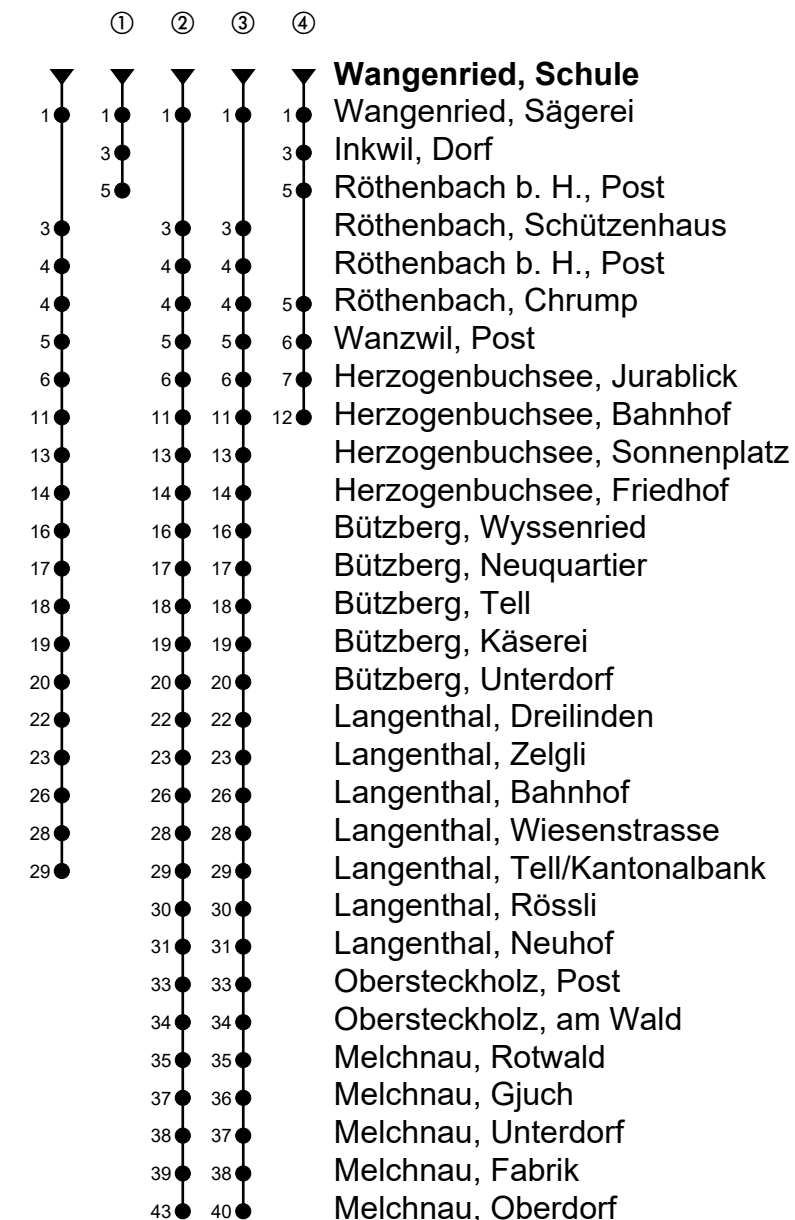

Wangenried, Schule

Richtung Melchnau

Gültig von 10.12.2023 bis 14.12.2024

| 🕒 | Montag-Freitag | 🕒 | Samstag | 🕒 | Sonn- und allg. Feiertage |
|----|-------------------|----|-------------------|----|---------------------------|
| 5 | | 5 | 39 ^{ab} | 5 | 39 ^{ab} |
| 6 | 06 ^{A①} | 6 | | 6 | |
| 7 | 06 ^{A①} | 7 | 39 ^{ab} | 7 | 39 ^{ab} |
| 8 | 09 ^{ab} | 8 | | 8 | |
| 9 | | 9 | 39 ^{ab} | 9 | 39 ^{ab} |
| 10 | 09 ^{ab} | 10 | | 10 | |
| 11 | 39 ^{ab} | 11 | | 11 | |
| 12 | 58 ^{ab②} | 12 | 58 ^{ab②} | 12 | 58 ^{ab②} |
| 13 | 58 ^{ab②} | 13 | | 13 | |
| 14 | | 14 | | 14 | |
| 15 | | 15 | 58 ^{ab②} | 15 | 58 ^{ab②} |
| 16 | 30 ^{A①} | 16 | | 16 | |
| 17 | 30 ^{A①} | 17 | 58 ^{ab②} | 17 | 58 ^{ab②} |
| 18 | 30 ^{A④} | 18 | | 18 | |
| 19 | | 19 | 58 ^B | 19 | 58 ^{ab③} |
| 20 | 58 ^{ab③} | 20 | | 20 | |

Fahrzeit in Minuten

Anmerkungen

= Mitnahme möglich, Platzzahl beschränkt

= Keine Beförderung möglich

A = Kleinbus, Platzzahl beschränkt

B = Fährt bis Herzogenbuchsee, Bahnhof