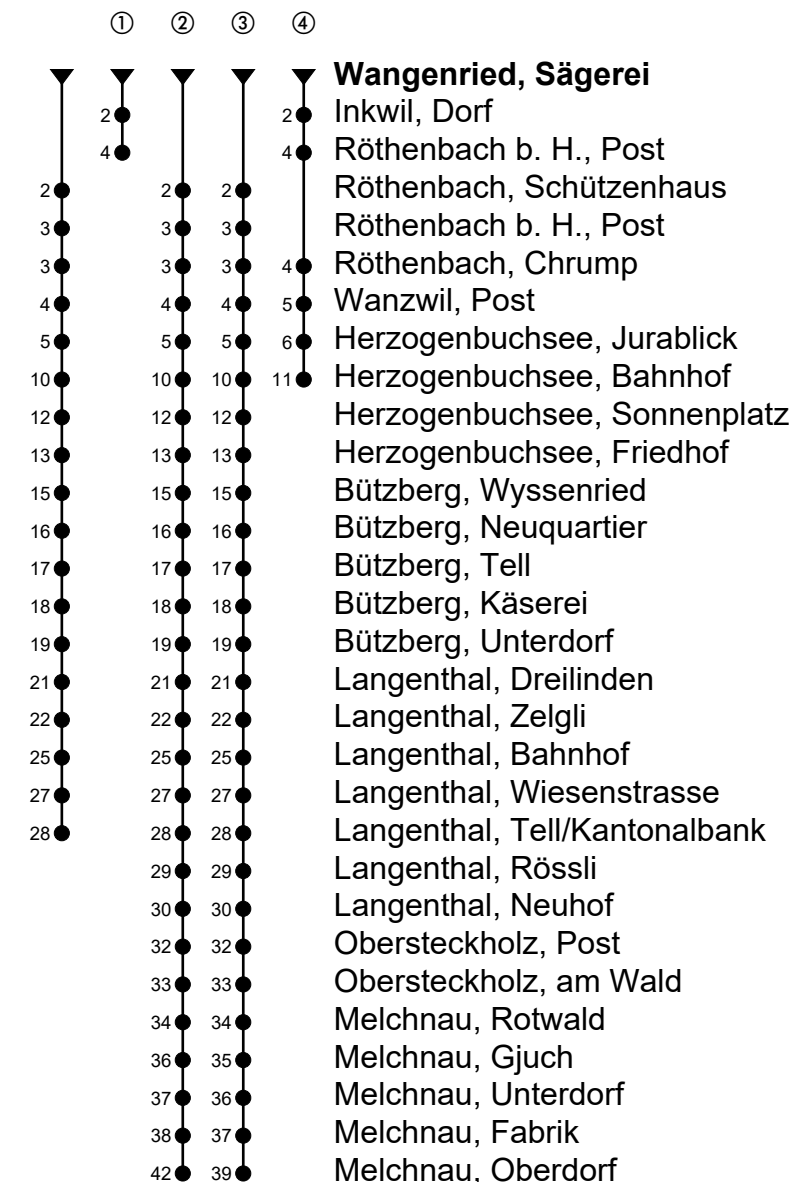

Wangenried, Sägerei

# Richtung Melchnau

Gültig von 10.12.2023 bis 14.12.2024

🕒	Montag-Freitag	🕒	Samstag	🕒	Sonn- und allg. Feiertage
5		5	40 <sup>ab</sup>	5	40 <sup>ab</sup>
6	07 <sup>ab</sup> ① A	6		6	
7	07 <sup>ab</sup> ① A	7	40 <sup>ab</sup>	7	40 <sup>ab</sup>
8	10 <sup>ab</sup>	8		8	
9		9	40 <sup>ab</sup>	9	40 <sup>ab</sup>
10	10 <sup>ab</sup>	10		10	
11	40 <sup>ab</sup>	11		11	
12	59 <sup>ab</sup> ②	12	59 <sup>ab</sup> ②	12	59 <sup>ab</sup> ②
13	59 <sup>ab</sup> ②	13		13	
14		14		14	
15		15	59 <sup>ab</sup> ②	15	59 <sup>ab</sup> ②
16	31 <sup>ab</sup> ① A	16		16	
17	31 <sup>ab</sup> ① A	17	59 <sup>ab</sup> ②	17	59 <sup>ab</sup> ②
18	31 <sup>ab</sup> ④ A	18		18	
19		19	59 <sup>ab</sup> B	19	59 <sup>ab</sup> ③
20	59 <sup>ab</sup> ③	20		20	

Fahrzeit in Minuten

## Anmerkungen

🚲 = Mitnahme möglich, Platzzahl beschränkt

🚫 = Keine Beförderung möglich

**A** = Kleinbus, Platzzahl beschränkt

**B** = Fährt bis Herzogenbuchsee, Bahnhof