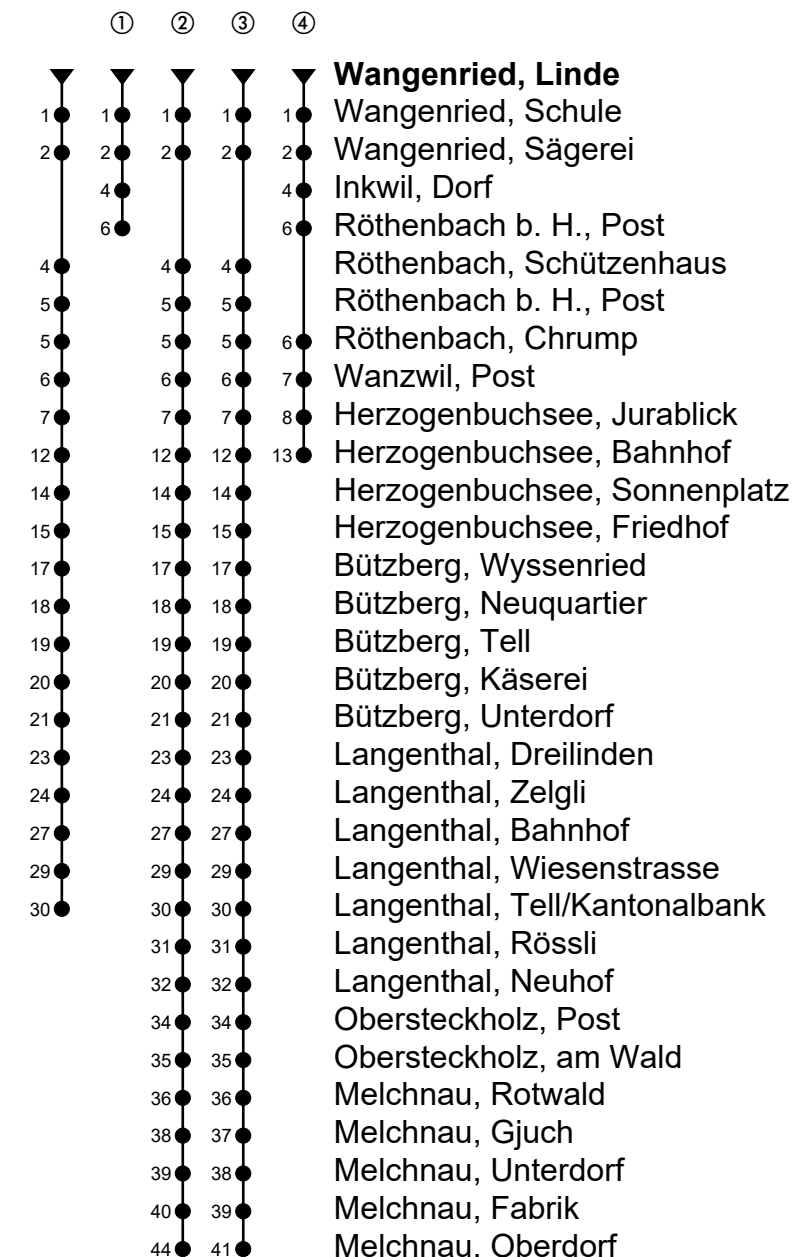

Wangenried, Linde

Richtung Melchnau

Gültig von 10.12.2023 bis 14.12.2024

🕒	Montag-Freitag	🕒	Samstag	🕒	Sonn- und allg. Feiertage
5		5	38 ^{**}	5	38 ^{**}
6	05 ^{A①}	6		6	
7	05 ^{A①}	7	38 ^{**}	7	38 ^{**}
8	08 ^{**}	8		8	
9		9	38 ^{**}	9	38 ^{**}
10	08 ^{**}	10		10	
11	38 ^{**}	11		11	
12	57 ^{**②}	12	57 ^{**②}	12	57 ^{**②}
13	57 ^{**②}	13		13	
14		14		14	
15		15	57 ^{**②}	15	57 ^{**②}
16	29 ^{A①}	16		16	
17	29 ^{A①}	17	57 ^{**②}	17	57 ^{**②}
18	29 ^{A④}	18		18	
19		19	57 ^B	19	57 ^{**③}
20	57 ^{**③}	20		20	

Fahrzeit in Minuten

Anmerkungen

🚲 = Mitnahme möglich, Platzzahl beschränkt

🚫 = Keine Beförderung möglich

A = Kleinbus, Platzzahl beschränkt

B = Fährt bis Herzogenbuchsee, Bahnhof