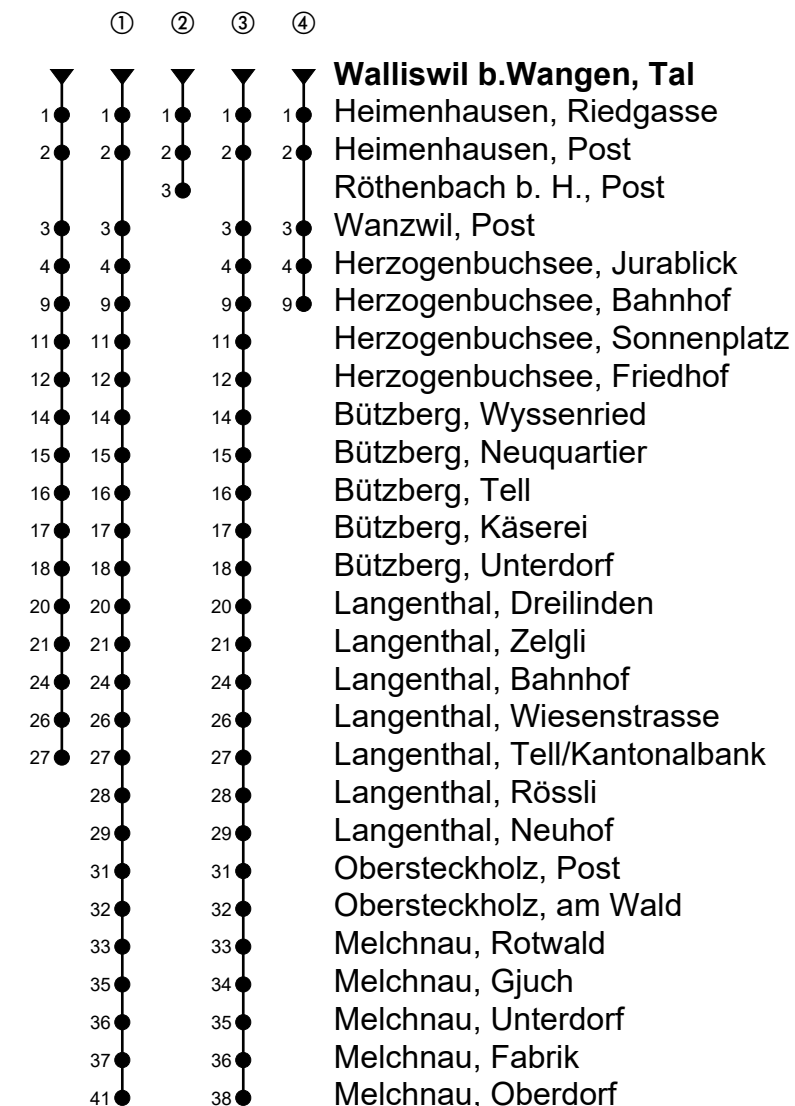

Walliswil b.Wangen, Tal

Richtung Melchnau

Gültig von 10.12.2023 bis 14.12.2024

🕒	Montag-Freitag	🕒	Samstag	🕒	Sonn- und allg. Feiertage
5	41 [Ⓜ]	5		5	
6	38 ^{Ⓜ②} _A	6	41 [Ⓜ]	6	41 [Ⓜ]
7	38 ^{Ⓜ②} _A	7		7	
8		8	41 [Ⓜ]	8	41 [Ⓜ]
9	11 [Ⓜ]	9		9	
10		10		10	
11	11 [Ⓜ]	11	41 [Ⓜ]	11	41 [Ⓜ]
12	11 [Ⓜ]	12		12	
13	30 ^{Ⓜ①}	13		13	
14	30 ^{Ⓜ①}	14	00 ^{Ⓜ①}	14	00 ^{Ⓜ①}
15		15		15	
16	00 ^{Ⓜ①}	16		16	
17	02 ^{Ⓜ②} _A	17	00 ^{Ⓜ①}	17	00 ^{Ⓜ①}
18	02 ^{Ⓜ②} _A	18		18	
19	00 ^{Ⓜ④} _B 00 ^{Ⓜ①} _C	19	00 ^{Ⓜ①}	19	00 ^{Ⓜ①}
20	00 ^{Ⓜ③}	20		20	

Anmerkungen

🚲 = Mitnahme möglich, Platzzahl beschränkt

🚫 = Keine Beförderung möglich

A = Kleinbus, Platzzahl beschränkt

B = Montag bis Donnerstag ohne allg. Feiertage

C = Freitag, ohne allg. Feiertage

Fahrzeit in Minuten