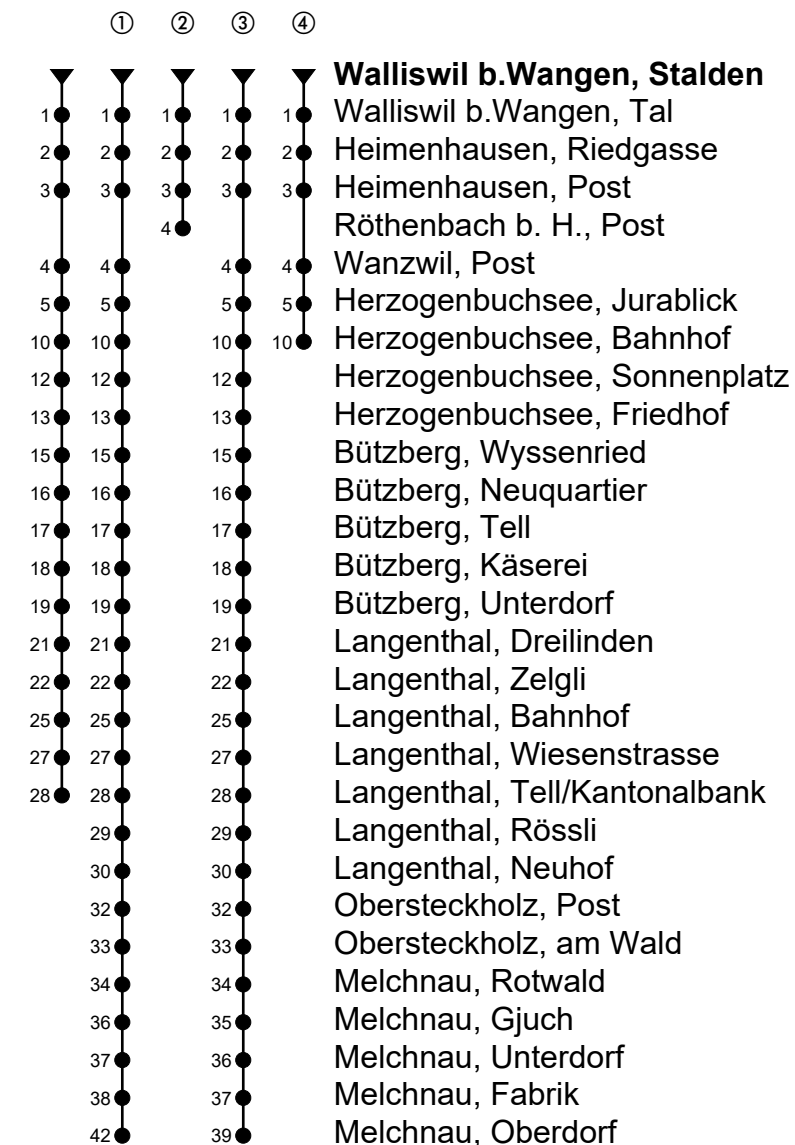

Walliswil b.Wangen, Stalden

Richtung Melchnau

Gültig von 10.12.2023 bis 14.12.2024

🕒	Montag-Freitag	🕒	Samstag	🕒	Sonn- und allg. Feiertage
5	40 ^{ab}	5		5	
6	37 ^{ab②} _A	6	40 ^{ab}	6	40 ^{ab}
7	37 ^{ab②} _A	7		7	
8		8	40 ^{ab}	8	40 ^{ab}
9	10 ^{ab}	9		9	
10		10		10	
11	10 ^{ab}	11	40 ^{ab}	11	40 ^{ab}
12	10 ^{ab}	12		12	
13	29 ^{ab①}	13	59 ^{ab①}	13	59 ^{ab①}
14	29 ^{ab①}	14		14	
15	59 ^{ab①}	15		15	
16		16	59 ^{ab①}	16	59 ^{ab①}
17	01 ^{ab②} _A	17		17	
18	01 ^{ab②} _A 59 ^{ab④} _B 59 ^{ab①} _C	18	59 ^{ab①}	18	59 ^{ab①}
19	59 ^{ab③}	19		19	

Anmerkungen

= Mitnahme möglich, Platzzahl beschränkt

= Keine Beförderung möglich

A = Kleinbus, Platzzahl beschränkt

B = Montag bis Donnerstag ohne allg. Feiertage

C = Freitag, ohne allg. Feiertage

Fahrzeit in Minuten