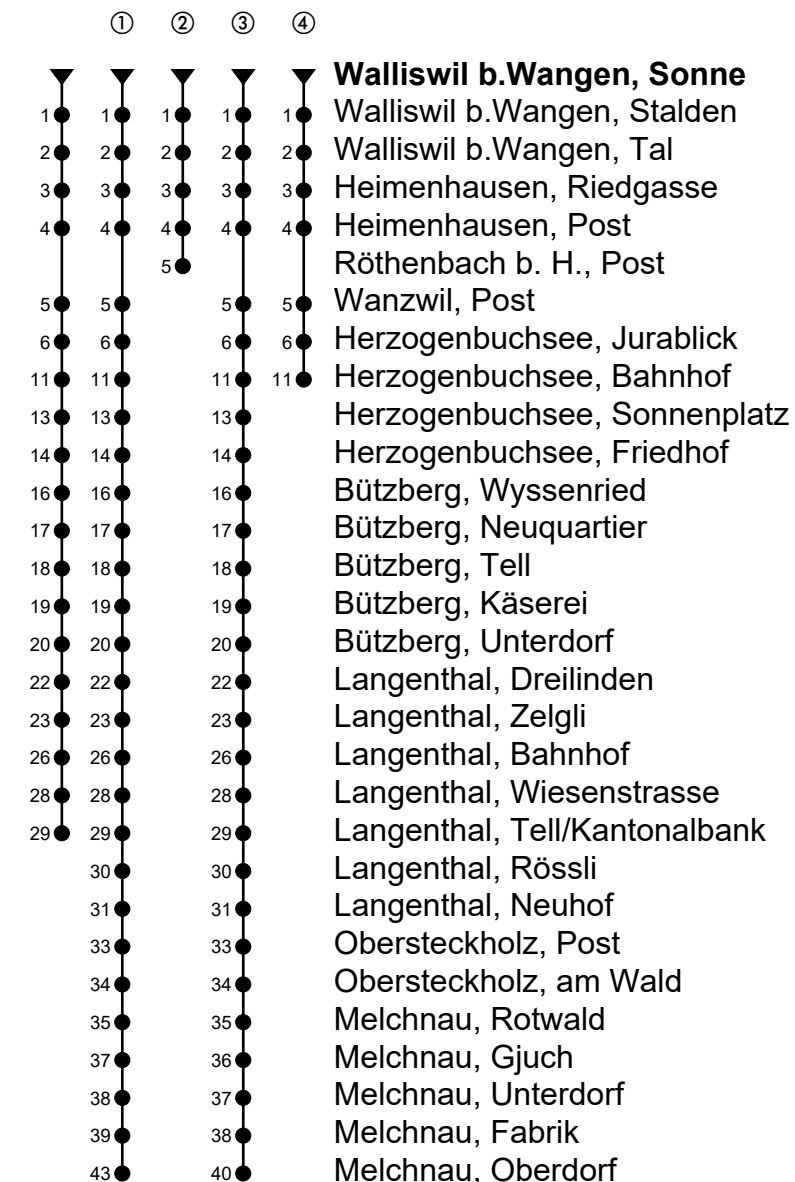

Walliswil b.Wangen, Sonne

Richtung Melchnau

Gültig von 10.12.2023 bis 14.12.2024

🕒	Montag-Freitag	🕒	Samstag	🕒	Sonn- und allg. Feiertage
5	39 ^{ab}	5		5	
6	36 ^{ab②} _A	6	39 ^{ab}	6	39 ^{ab}
7	36 ^{ab②} _A	7		7	
8		8	39 ^{ab}	8	39 ^{ab}
9	09 ^{ab}	9		9	
10		10		10	
11	09 ^{ab}	11	39 ^{ab}	11	39 ^{ab}
12	09 ^{ab}	12		12	
13	28 ^{ab①}	13	58 ^{ab①}	13	58 ^{ab①}
14	28 ^{ab①}	14		14	
15	58 ^{ab①}	15		15	
16		16	58 ^{ab①}	16	58 ^{ab①}
17	00 ^{ab②} _A	17		17	
18	00 ^{ab②} _A 58 ^{ab④} _B 58 ^{ab①} _C	18	58 ^{ab①}	18	58 ^{ab①}
19	58 ^{ab③}	19		19	

Anmerkungen

= Mitnahme möglich, Platzzahl beschränkt

= Keine Beförderung möglich

A = Kleinbus, Platzzahl beschränkt

B = Montag bis Donnerstag ohne allg. Feiertage

C = Freitag, ohne allg. Feiertage

Fahrzeit in Minuten