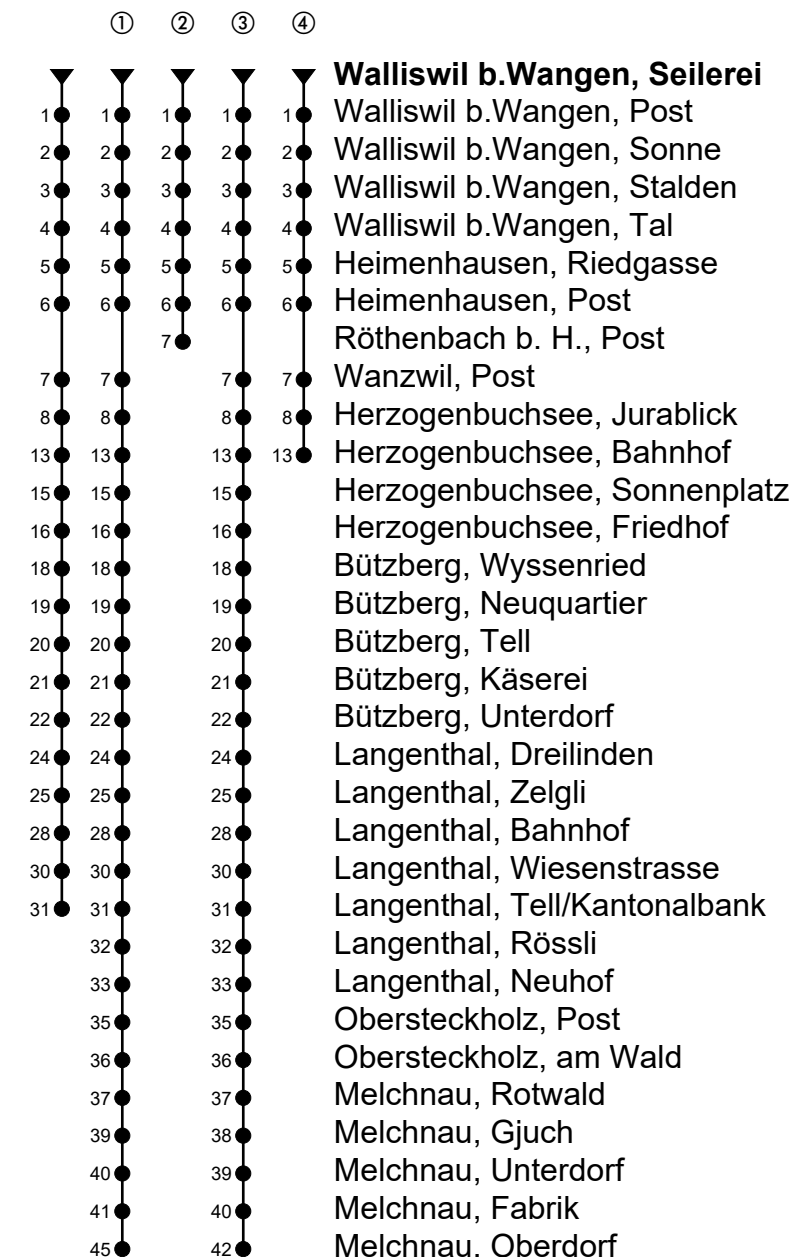

Walliswil b.Wangen, Seilerei

Richtung Melchnau

Gültig von 10.12.2023 bis 14.12.2024

🕒	Montag-Freitag	🕒	Samstag	🕒	Sonn- und allg. Feiertage
5	37 ^{ab}	5		5	
6	34 ^{ab②} _A	6	37 ^{ab}	6	37 ^{ab}
7	34 ^{ab②} _A	7		7	
8		8	37 ^{ab}	8	37 ^{ab}
9	07 ^{ab}	9		9	
10		10		10	
11	07 ^{ab}	11	37 ^{ab}	11	37 ^{ab}
12	07 ^{ab}	12		12	
13	26 ^{ab①}	13	56 ^{ab①}	13	56 ^{ab①}
14	26 ^{ab①}	14		14	
15	56 ^{ab①}	15		15	
16	58 ^{ab②} _A	16	56 ^{ab①}	16	56 ^{ab①}
17	58 ^{ab②} _A	17		17	
18	56 ^{ab④} _B 56 ^{ab①} _C	18	56 ^{ab①}	18	56 ^{ab①}
19	56 ^{ab③}	19		19	

Anmerkungen

= Mitnahme möglich, Platzzahl beschränkt

= Keine Beförderung möglich

A = Kleinbus, Platzzahl beschränkt

B = Montag bis Donnerstag ohne allg. Feiertage

C = Freitag, ohne allg. Feiertage

Fahrzeit in Minuten