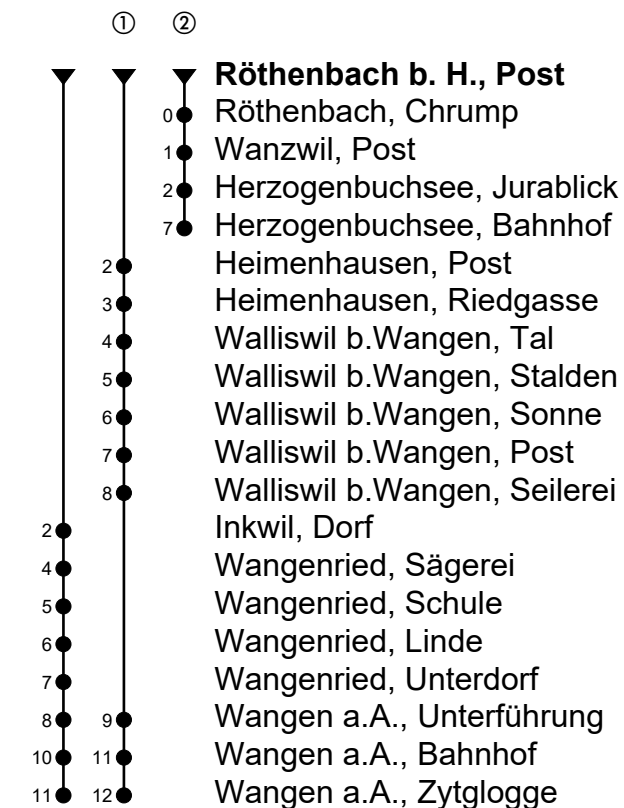

Röthenbach b. H., Post

Richtung Wangen an der Aare

Gültig von 10.12.2023 bis 14.12.2024

🕒	Montag-Freitag	🕒	Samstag	🕒	Sonn- und allg. Feiertage
6	21 _A 47 _A ^①	6		6	
7	21 _A 47 _A ^①	7		7	
8		8		8	
9		9		9	
10		10		10	
11		11		11	
12		12		12	
13		13		13	
14		14		14	
15		15		15	
16	45 _A	16		16	
17	15 _A ^① 45 _A	17		17	
18	15 _A ^① 35 _A ^② 46 _A	18		18	

Fahrzeit in Minuten

Anmerkungen

🚫 = Keine Beförderung möglich

A = Kleinbus, Platzzahl beschränkt

Röthenbach b. H., Post

Richtung Wangen an der Aare

Gültig von 10.12.2023 bis 14.12.2024

🕒	Montag-Freitag	🕒	Samstag	🕒	Sonn- und allg. Feiertage
5	24 [Ⓜ]	5		5	
6	24 [Ⓜ] ① 54 [Ⓜ] ①	6	24 [Ⓜ]	6	24 [Ⓜ]
7	24 [Ⓜ] ① 54 [Ⓜ] ①	7		7	
8	24 [Ⓜ]	8	24 [Ⓜ]	8	24 [Ⓜ]
9		9		9	
10	24 [Ⓜ]	10		10	
11	54 [Ⓜ]	11	24 [Ⓜ]	11	24 [Ⓜ]
12		12		12	
13	12 [Ⓜ]	13	42 [Ⓜ]	13	42 [Ⓜ]
14	12 [Ⓜ]	14		14	
15	42 [Ⓜ]	15		15	
16	42 [Ⓜ] ①	16	42 [Ⓜ]	16	42 [Ⓜ]
17	12 [Ⓜ] ① 42 [Ⓜ] ①	17		17	
18	12 [Ⓜ] ①	18	42 [Ⓜ]	18	42 [Ⓜ]
19	42 [Ⓜ]	19		19	

Fahrzeit in Minuten

Anmerkungen

🚲 = Mitnahme möglich, Platzzahl beschränkt

🚫🚲 = Keine Beförderung möglich