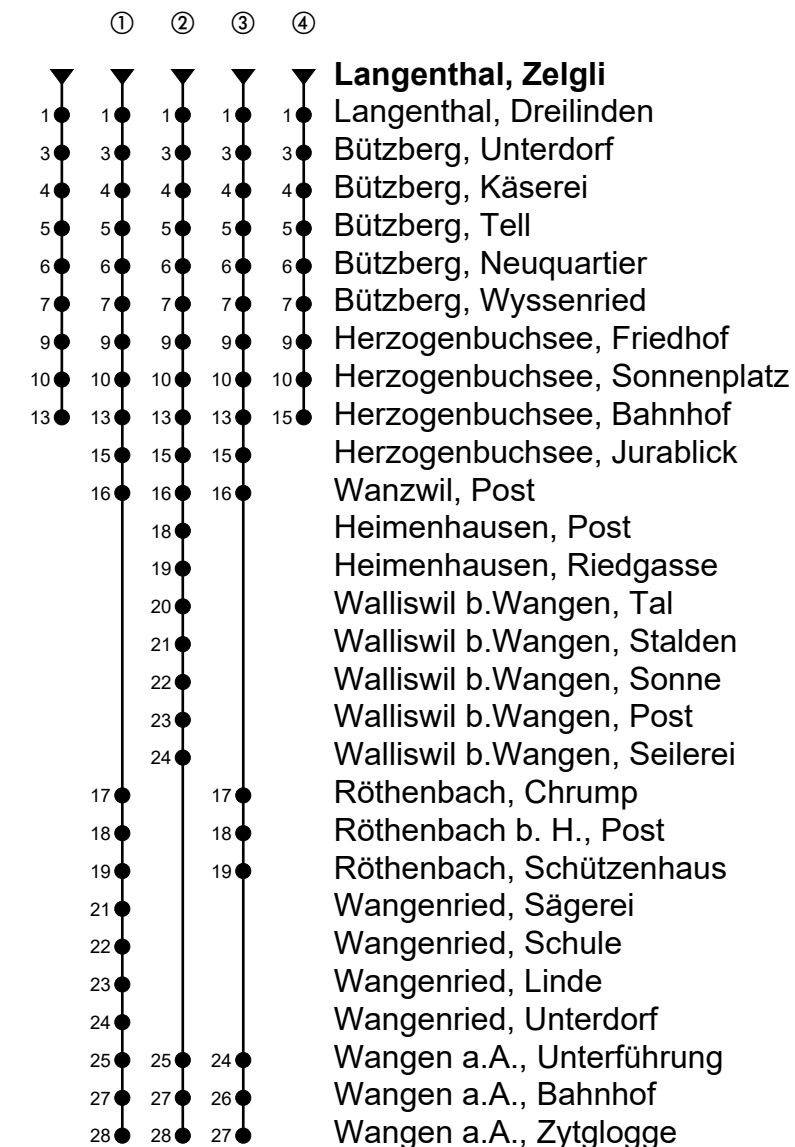

Langenthal, Zelgli

Richtung Wangen an der Aare

Gültig von 10.12.2023 bis 14.12.2024

🕒	Montag-Freitag	🕒	Samstag	🕒	Sonn- und allg. Feiertage
5	36 [Ⓜ]	5		5	
6	06 ^{Ⓜ③} 22 [Ⓜ] 36 ^{Ⓜ③} 52 [Ⓜ]	6	06 ^{Ⓜ①}	6	06 ^{Ⓜ①}
7	06 ^{Ⓜ③} 22 [Ⓜ] 36 ^{Ⓜ③} 52 [Ⓜ]	7	06 ^{Ⓜ②}	7	06 ^{Ⓜ②}
8	06 ^{Ⓜ①} 36 [Ⓜ]	8	06 ^{Ⓜ①}	8	06 ^{Ⓜ①}
9	06 ^{Ⓜ②} 36 [Ⓜ]	9	06 ^{Ⓜ②}	9	06 ^{ⓂC}
10	06 ^{Ⓜ①} 36 [Ⓜ]	10	06 [Ⓜ]	10	06 [Ⓜ]
11	06 ^{Ⓜ②} 36 ^{Ⓜ①}	11	06 ^{Ⓜ①}	11	06 ^{Ⓜ①}
12	06 ^{Ⓜ②} 36 [Ⓜ] 54 ^{Ⓜ①}	12	06 ^{Ⓜ②}	12	06 ^{Ⓜ②}
13	24 ^{Ⓜ②} 54 ^{Ⓜ①}	13	24 ^{Ⓜ①}	13	24 ^{Ⓜ①}
14	24 [Ⓜ] 54 [Ⓜ]	14	24 [Ⓜ]	14	24 [Ⓜ]
15	24 ^{Ⓜ①} 54 ^{Ⓜ②}	15	24 ^{ⓂC}	15	24 ^{ⓂC}
16	09 [Ⓜ] 24 ^{Ⓜ③} 39 [Ⓜ] 54 ^{Ⓜ③}	16	24 ^{Ⓜ①}	16	24 ^{Ⓜ①}
17	09 [Ⓜ] 24 ^{Ⓜ③} 39 [Ⓜ] 54 ^{Ⓜ③}	17	24 ^{Ⓜ②}	17	24 ^{Ⓜ②}
18	09 [Ⓜ] 24 ^{Ⓜ②} 54 [Ⓜ]	18	24 ^{Ⓜ①}	18	24 ^{Ⓜ①}
19	24 ^{Ⓜ①} 54 [Ⓜ]	19	24 ^{Ⓜ②}	19	24 ^{Ⓜ②}
20	24 ^{ⓂA} 24 ^{Ⓜ②B} 55 [Ⓜ]	20	24 [Ⓜ] 55 ^{Ⓜ④}	20	24 [Ⓜ] 55 ^{Ⓜ④}
21	55 ^{Ⓜ④}	21	55 ^{Ⓜ④}	21	55 ^{Ⓜ④}
22		22		22	
23	00 ^{ⓂB} 00 ^{Ⓜ④A} 32 ^{Ⓜ④A}	23	00 ^{Ⓜ④} 32 ^{Ⓜ④}	23	00 [Ⓜ]
0	32 ^{ⓂA}	0	32 [Ⓜ]	0	

Anmerkungen

🚲 = Mitnahme möglich, Platzzahl beschränkt

🚫🚲 = Keine Beförderung möglich

A = Freitag, ohne allg. Feiertage

B = Montag bis Donnerstag ohne allg. Feiertage

C = Fährt bis Wangen a.A., Bahnhof

Spätere Fahrten siehe www.moonliner.ch