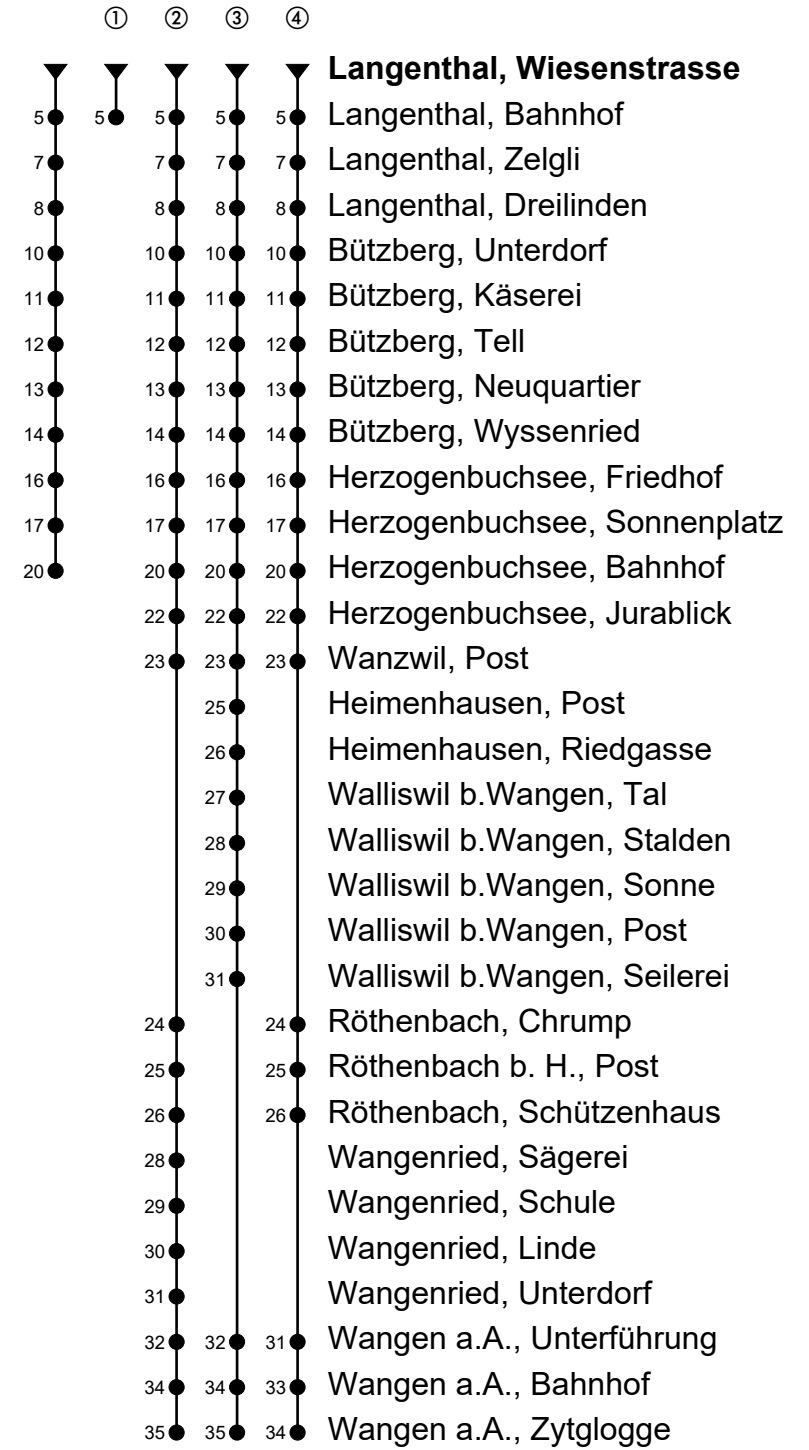

Langenthal, Wiesenstrasse
Richtung Wangen an der Aare

Gültig von 10.12.2023 bis 14.12.2024

🕒	Montag-Freitag	🕒	Samstag	🕒	Sonn- und allg. Feiertage
5	59 ^{♣️④}	5	59 ^{♣️②}	5	59 ^{♣️②}
6	15 ^{♣️} 29 ^{♣️④} 45 ^{♣️} 59 ^{♣️④}	6	59 ^{♣️③}	6	59 ^{♣️③}
7	15 ^{♣️} 29 ^{♣️④} 45 ^{♣️} 59 ^{♣️②}	7	59 ^{♣️②}	7	59 ^{♣️②}
8	29 ^{♣️} 59 ^{♣️③}	8	59 ^{♣️③}	8	59 ^{♣️C}
9	29 ^{♣️} 59 ^{♣️②}	9	59 ^{♣️}	9	59 ^{♣️}
10	29 ^{♣️} 59 ^{♣️③}	10	59 ^{♣️②}	10	59 ^{♣️②}
11	29 ^{♣️②} 59 ^{♣️③}	11	59 ^{♣️③}	11	59 ^{♣️③}
12	29 ^{♣️} 47 ^{♣️②}	12		12	
13	02 ^{♣️①} 17 ^{♣️③} 32 ^{♣️①} 47 ^{♣️②}	13	02 ^{♣️①} 17 ^{♣️②}	13	02 ^{♣️①} 17 ^{♣️②}
14	02 ^{♣️①} 17 ^{♣️} 32 ^{♣️①} 47 ^{♣️}	14	02 ^{♣️①} 17 ^{♣️}	14	02 ^{♣️①} 17 ^{♣️}
15	02 ^{♣️①} 17 ^{♣️②} 32 ^{♣️①} 47 ^{♣️③}	15	02 ^{♣️①} 17 ^{♣️C}	15	02 ^{♣️①} 17 ^{♣️C}
16	02 ^{♣️} 17 ^{♣️④} 32 ^{♣️} 47 ^{♣️④}	16	02 ^{♣️①} 17 ^{♣️②}	16	02 ^{♣️①} 17 ^{♣️②}
17	02 ^{♣️} 17 ^{♣️④} 32 ^{♣️} 47 ^{♣️④}	17	02 ^{♣️①} 17 ^{♣️③}	17	02 ^{♣️①} 17 ^{♣️③}
18	02 ^{♣️} 17 ^{♣️③} 32 ^{♣️①} 47 ^{♣️}	18	02 ^{♣️①} 17 ^{♣️②}	18	02 ^{♣️①} 17 ^{♣️②}
19	02 ^{♣️①} 17 ^{♣️②} 32 ^{♣️①} 47 ^{♣️}	19	02 ^{♣️①} 17 ^{♣️③}	19	02 ^{♣️①} 17 ^{♣️③}
20	02 ^{♣️①} 17 ^{♣️A} 17 ^{♣️③} 51 ^{♣️}	20	02 ^{♣️①} 17 ^{♣️} 51 ^{♣️}	20	02 ^{♣️①} 17 ^{♣️} 51 ^{♣️}
21	51 ^{♣️}	21	51 ^{♣️}	21	51 ^{♣️}
22	56 ^{♣️}	22	56 ^{♣️}	22	56 ^{♣️}
23	29 ^{♣️A}	23	29 ^{♣️}	23	
0	27 ^{♣️A}	0	27 ^{♣️}	0	

Anmerkungen

🚲 = Mitnahme möglich, Platzzahl beschränkt

🚫 = Keine Beförderung möglich

A = Freitag, ohne allg. Feiertage

B = Montag bis Donnerstag ohne allg. Feiertage

C = Fährt bis Wangen a.A., Bahnhof