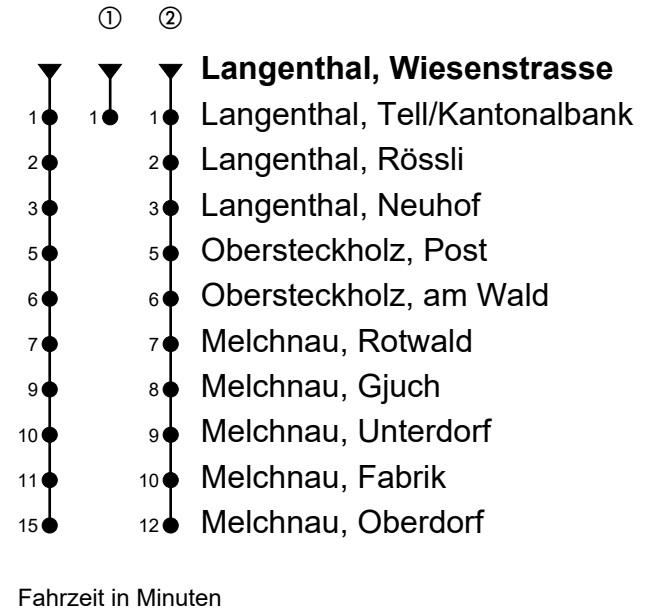

Langenthal, Wiesenstrasse
Richtung Melchnau

Gültig von 10.12.2023 bis 14.12.2024

🕒	Montag-Freitag	🕒	Samstag	🕒	Sonn- und allg. Feiertage
5	27 ^{ab} 57 ^{ab}	5	27 ^{ab}	5	27 ^{ab}
6	07 ^{ab} ① 22 ^{ab} 37 ^{ab} ① 52 ^{ab}	6	07 ^{ab} ① 22 ^{ab}	6	07 ^{ab} ① 22 ^{ab}
7	07 ^{ab} ① 22 ^{ab} 37 ^{ab} ① 52 ^{ab}	7	07 ^{ab} ① 22 ^{ab}	7	07 ^{ab} ① 22 ^{ab}
8	07 ^{ab} ① 22 ^{ab} 37 ^{ab} ① 52 ^{ab}	8	07 ^{ab} ① 22 ^{ab}	8	07 ^{ab} ① 22 ^{ab}
9	07 ^{ab} ① 22 ^{ab} 37 ^{ab} ① 52 ^{ab}	9	07 ^{ab} ① 22 ^{ab}	9	07 ^{ab} ① 22 ^{ab}
10	07 ^{ab} ① 22 ^{ab} 37 ^{ab} ① 52 ^{ab}	10	07 ^{ab} ① 22 ^{ab}	10	07 ^{ab} ① 22 ^{ab}
11	07 ^{ab} ① 22 ^{ab} 37 ^{ab} ① 52 ^{ab}	11	07 ^{ab} ① 22 ^{ab}	11	07 ^{ab} ① 22 ^{ab}
12	07 ^{ab} ① 22 ^{ab} 37 ^{ab} ① 56 ^{ab}	12	07 ^{ab} ① 22 ^{ab}	12	07 ^{ab} ① 22 ^{ab}
13	26 ^{ab} 56 ^{ab}	13	26 ^{ab}	13	26 ^{ab}
14	26 ^{ab} 56 ^{ab}	14	26 ^{ab}	14	26 ^{ab}
15	26 ^{ab} 56 ^{ab}	15	26 ^{ab}	15	26 ^{ab}
16	11 ^{ab} ① 26 ^{ab} 41 ^{ab} ① 56 ^{ab}	16	26 ^{ab}	16	26 ^{ab}
17	11 ^{ab} ① 26 ^{ab} 41 ^{ab} ① 56 ^{ab}	17	26 ^{ab}	17	26 ^{ab}
18	11 ^{ab} ① 26 ^{ab} 56 ^{ab}	18	26 ^{ab}	18	26 ^{ab}
19	26 ^{ab} 56 ^{ab} ① A	19	26 ^{ab}	19	26 ^{ab}
20	26 ^{ab} ②	20	26 ^{ab} ②	20	26 ^{ab} ②
21	26 ^{ab} ②	21	26 ^{ab} ②	21	26 ^{ab} ②
22	32 ^{ab} ②	22	32 ^{ab} ②	22	32 ^{ab} ②
23	26 ^{ab} ① 59 ^{ab} ② B	23	26 ^{ab} ① 59 ^{ab} ②	23	

Anmerkungen

🚲 = Mitnahme möglich, Platzzahl beschränkt

🚫 = Keine Beförderung möglich

A = Kleinbus, Platzzahl beschränkt

B = Freitag, ohne allg. Feiertage