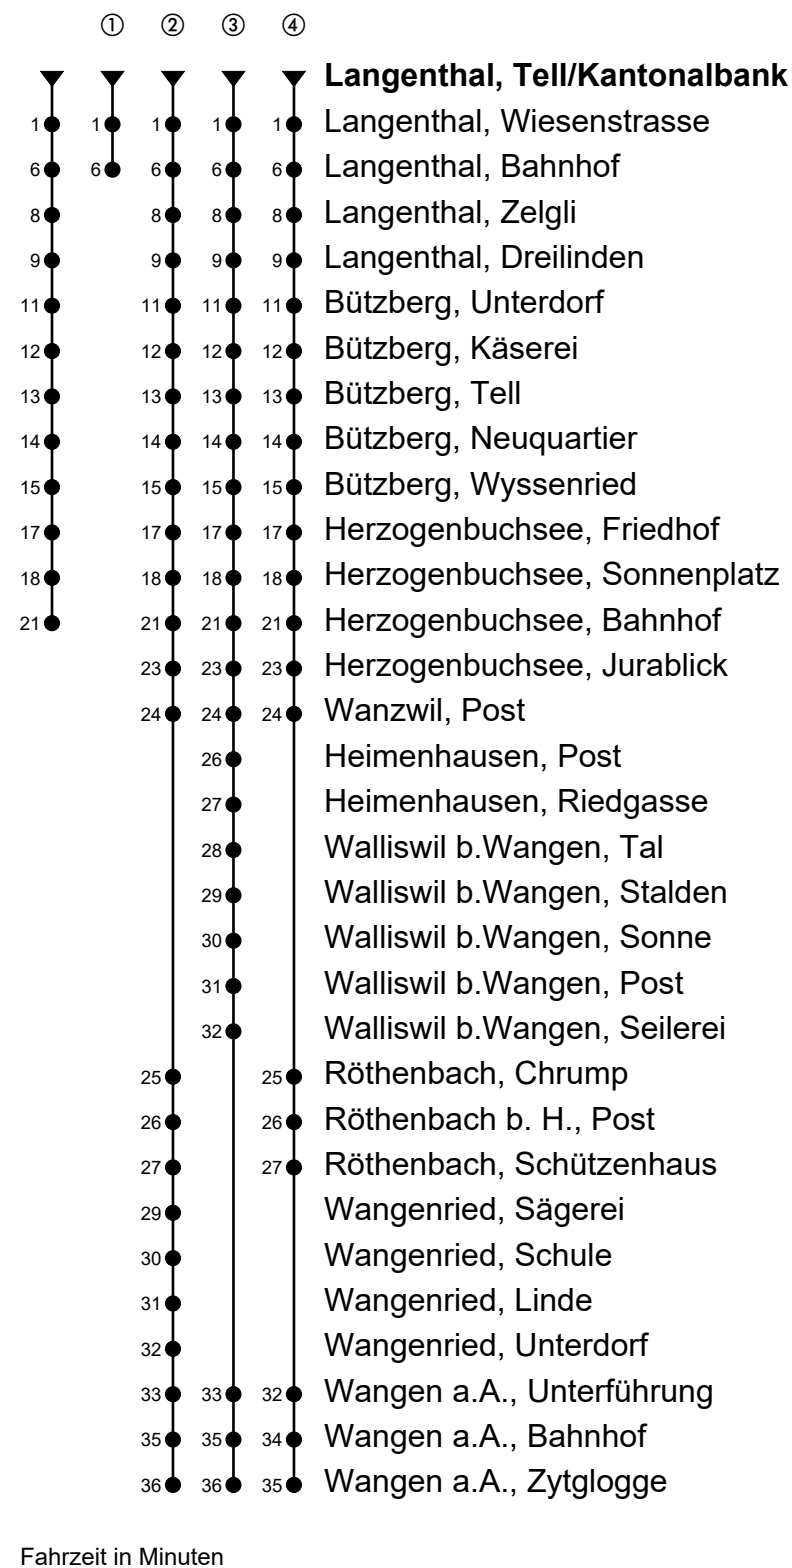

Langenthal, Tell/Kantonalbank
Richtung Wangen an der Aare

Gültig von 10.12.2023 bis 14.12.2024

🕒	Montag-Freitag	🕒	Samstag	🕒	Sonn- und allg. Feiertage
5	58 ^{♣④}	5	58 ^{♣②}	5	58 ^{♣②}
6	14 [♣] 28 ^{♣④} 44 [♣] 58 ^{♣④}	6	58 ^{♣③}	6	58 ^{♣③}
7	14 [♣] 28 ^{♣④} 44 [♣] 58 ^{♣②}	7	58 ^{♣②}	7	58 ^{♣②}
8	28 [♣] 58 ^{♣③}	8	58 ^{♣③}	8	58 ^{♣C}
9	28 [♣] 58 ^{♣②}	9	58 [♣]	9	58 [♣]
10	28 [♣] 58 ^{♣③}	10	58 ^{♣②}	10	58 ^{♣②}
11	28 ^{♣②} 58 ^{♣③}	11	58 ^{♣③}	11	58 ^{♣③}
12	28 [♣] 46 ^{♣②}	12		12	
13	01 ^{♣①} 16 ^{♣③} 31 ^{♣①} 46 ^{♣②}	13	01 ^{♣①} 16 ^{♣②}	13	01 ^{♣①} 16 ^{♣②}
14	01 ^{♣①} 16 [♣] 31 ^{♣①} 46 [♣]	14	01 ^{♣①} 16 [♣]	14	01 ^{♣①} 16 [♣]
15	01 ^{♣①} 16 ^{♣②} 31 ^{♣①} 46 ^{♣③}	15	01 ^{♣①} 16 ^{♣C}	15	01 ^{♣①} 16 ^{♣C}
16	01 [♣] 16 ^{♣④} 31 [♣] 46 ^{♣④}	16	01 ^{♣①} 16 ^{♣②}	16	01 ^{♣①} 16 ^{♣②}
17	01 [♣] 16 ^{♣④} 31 [♣] 46 ^{♣④}	17	01 ^{♣①} 16 ^{♣③}	17	01 ^{♣①} 16 ^{♣③}
18	01 [♣] 16 ^{♣③} 31 ^{♣①} 46 [♣]	18	01 ^{♣①} 16 ^{♣②}	18	01 ^{♣①} 16 ^{♣②}
19	01 ^{♣①} 16 ^{♣②} 31 ^{♣①} 46 [♣]	19	01 ^{♣①} 16 ^{♣③}	19	01 ^{♣①} 16 ^{♣③}
20	01 ^{♣①} 16 ^{♣A} 16 ^{♣③} 50 [♣]	20	01 ^{♣①} 16 [♣] 50 [♣]	20	01 ^{♣①} 16 [♣] 50 [♣]
21	50 [♣]	21	50 [♣]	21	50 [♣]
22	55 [♣]	22	55 [♣]	22	55 [♣]
23	28 ^{♣A}	23	28 [♣]	23	
0	26 ^{♣A}	0	26 [♣]	0	

Anmerkungen

♣ = Mitnahme möglich, Platzzahl beschränkt

♣ = Keine Beförderung möglich

A = Freitag, ohne allg. Feiertage

B = Montag bis Donnerstag ohne allg. Feiertage

C = Fährt bis Wangen a.A., Bahnhof