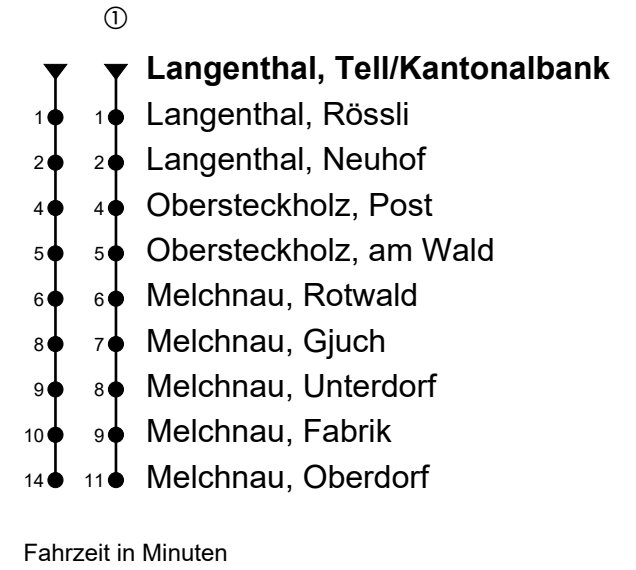

Langenthal, Tell/Kantonalbank
Richtung Melchnau

Gültig von 10.12.2023 bis 14.12.2024

🕒	Montag-Freitag	🕒	Samstag	🕒	Sonn- und allg. Feiertage
5	28 ^{ab} 58 ^{ab}	5	28 ^{ab}	5	28 ^{ab}
6	23 ^{ab} 53 ^{ab}	6	23 ^{ab}	6	23 ^{ab}
7	23 ^{ab} 53 ^{ab}	7	23 ^{ab}	7	23 ^{ab}
8	23 ^{ab} 53 ^{ab}	8	23 ^{ab}	8	23 ^{ab}
9	23 ^{ab} 53 ^{ab}	9	23 ^{ab}	9	23 ^{ab}
10	23 ^{ab} 53 ^{ab}	10	23 ^{ab}	10	23 ^{ab}
11	23 ^{ab} 53 ^{ab}	11	23 ^{ab}	11	23 ^{ab}
12	23 ^{ab} 57 ^{ab}	12	23 ^{ab}	12	23 ^{ab}
13	27 ^{ab} 57 ^{ab}	13	27 ^{ab}	13	27 ^{ab}
14	27 ^{ab} 57 ^{ab}	14	27 ^{ab}	14	27 ^{ab}
15	27 ^{ab} 57 ^{ab}	15	27 ^{ab}	15	27 ^{ab}
16	27 ^{ab} 57 ^{ab}	16	27 ^{ab}	16	27 ^{ab}
17	27 ^{ab} 57 ^{ab}	17	27 ^{ab}	17	27 ^{ab}
18	27 ^{ab} 57 ^{ab}	18	27 ^{ab}	18	27 ^{ab}
19	27 ^{ab}	19	27 ^{ab}	19	27 ^{ab}
20	27 ^{ab} ①	20	27 ^{ab} ①	20	27 ^{ab} ①
21	27 ^{ab} ①	21	27 ^{ab} ①	21	27 ^{ab} ①
22	33 ^{ab} ①	22	33 ^{ab} ①	22	33 ^{ab} ①
23		23		23	
0	00 ^{ab} ① A	0	00 ^{ab} ①	0	

Anmerkungen

🚲 = Mitnahme möglich, Platzzahl beschränkt

🚫 = Keine Beförderung möglich
A = Freitag, ohne allg. Feiertage