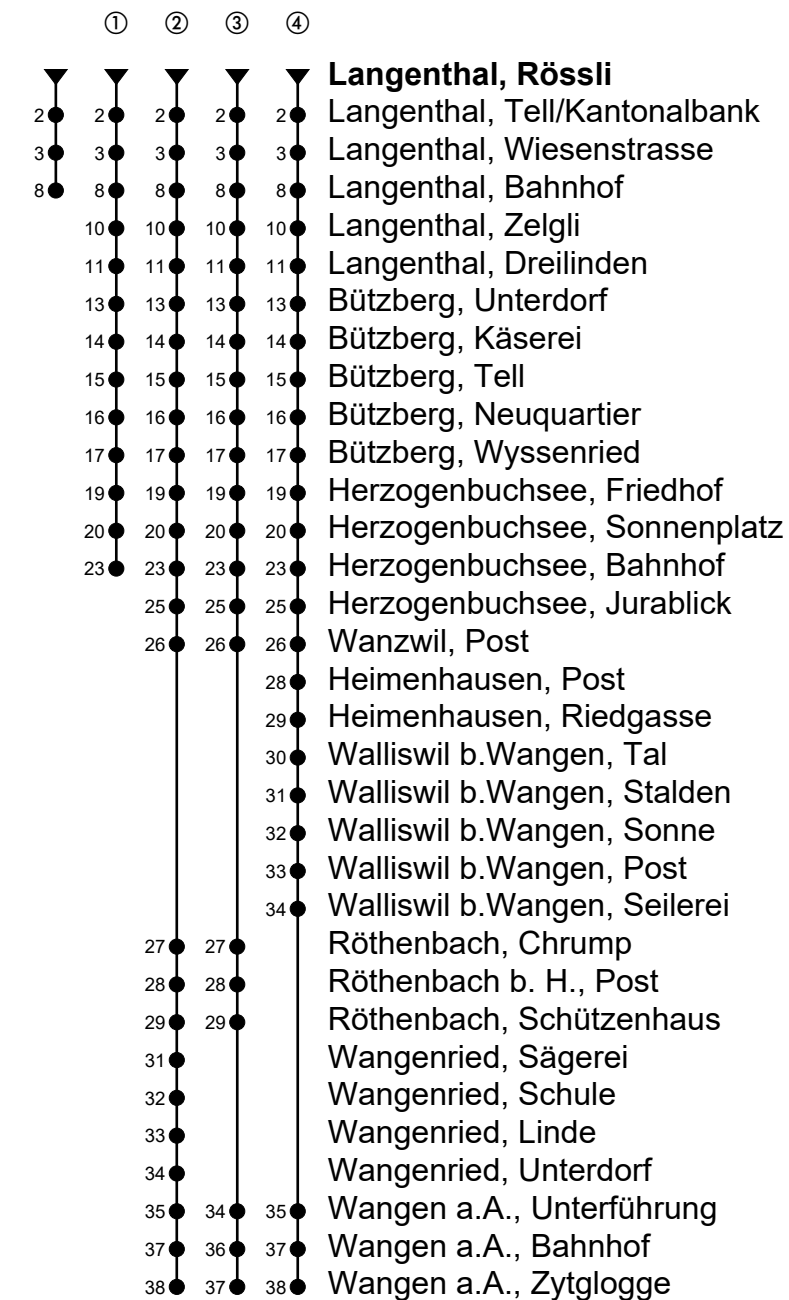

Langenthal, Rössli

Richtung Wangen an der Aare

Gültig von 10.12.2023 bis 14.12.2024

🕒	Montag-Freitag	🕒	Samstag	🕒	Sonn- und allg. Feiertage
5	56 ^{Ⓜ③}	5	56 ^{Ⓜ②}	5	56 ^{Ⓜ②}
6	26 ^{Ⓜ③} 56 ^{Ⓜ③}	6	56 ^{Ⓜ④}	6	56 ^{Ⓜ④}
7	26 ^{Ⓜ③} 56 ^{Ⓜ②}	7	56 ^{Ⓜ②}	7	56 ^{Ⓜ②}
8	26 ^{Ⓜ①} 56 ^{Ⓜ④}	8	56 ^{Ⓜ④}	8	56 ^{ⓂC}
9	26 ^{Ⓜ①} 56 ^{Ⓜ②}	9	56 ^{Ⓜ①}	9	56 ^{Ⓜ①}
10	26 ^{Ⓜ①} 56 ^{Ⓜ④}	10	56 ^{Ⓜ②}	10	56 ^{Ⓜ②}
11	26 ^{Ⓜ②} 56 ^{Ⓜ④}	11	56 ^{Ⓜ④}	11	56 ^{Ⓜ④}
12	26 ^{Ⓜ①} 59 [Ⓜ]	12	59 [Ⓜ]	12	59 [Ⓜ]
13	29 [Ⓜ] 59 [Ⓜ]	13	59 [Ⓜ]	13	59 [Ⓜ]
14	29 [Ⓜ] 59 [Ⓜ]	14	59 [Ⓜ]	14	59 [Ⓜ]
15	29 [Ⓜ] 59 ^{Ⓜ①}	15	59 [Ⓜ]	15	59 [Ⓜ]
16	29 ^{Ⓜ①} 59 ^{Ⓜ①}	16	59 [Ⓜ]	16	59 [Ⓜ]
17	29 ^{Ⓜ①} 59 ^{Ⓜ①}	17	59 [Ⓜ]	17	59 [Ⓜ]
18	29 [Ⓜ] 59 [Ⓜ]	18	59 [Ⓜ]	18	59 [Ⓜ]
19	29 [Ⓜ] 59 [Ⓜ]	19	59 [Ⓜ]	19	59 [Ⓜ]
20	48 ^{ⓂA}	20	48 ^{ⓂA}	20	48 ^{ⓂA}
21	48 ^{ⓂA}	21	48 ^{ⓂA}	21	48 ^{ⓂA}
22	53 ^{ⓂA}	22	53 ^{ⓂA}	22	53 ^{ⓂA}
23		23		23	
0	24 ^{ⓂAB}	0	24 ^{ⓂA}	0	

Fahrzeit in Minuten

Anmerkungen

🚲 = Mitnahme möglich, Platzzahl beschränkt

🚫🚲 = Keine Beförderung möglich

A = Fährt bis Herzogenbuchsee, Bahnhof

B = Freitag, ohne allg. Feiertage

C = Fährt bis Wangen a.A., Bahnhof