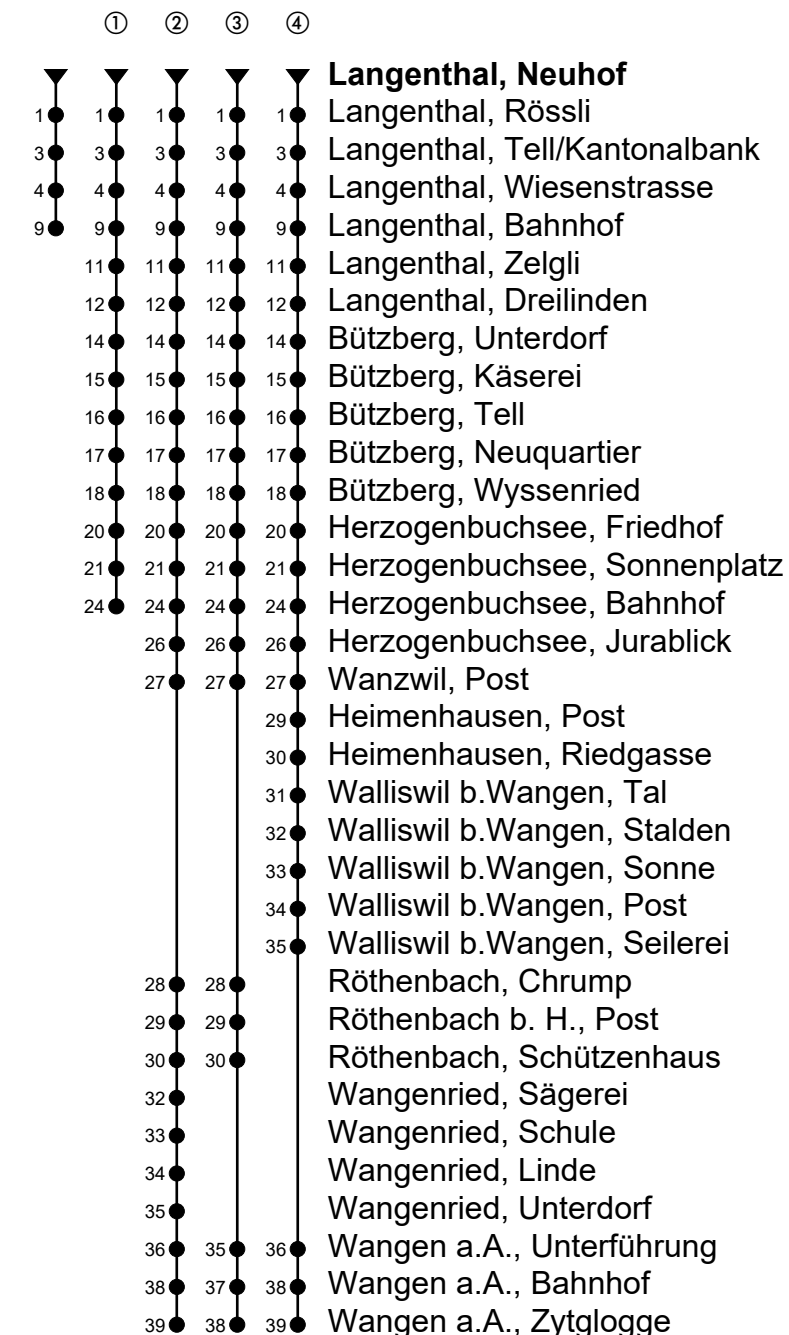

Langenthal, Neuhof

Richtung Wangen an der Aare

Gültig von 10.12.2023 bis 14.12.2024

🕒	Montag-Freitag	🕒	Samstag	🕒	Sonn- und allg. Feiertage
5	55 ^{Ⓜ③}	5	55 ^{Ⓜ②}	5	55 ^{Ⓜ②}
6	25 ^{Ⓜ③} 55 ^{Ⓜ③}	6	55 ^{Ⓜ④}	6	55 ^{Ⓜ④}
7	25 ^{Ⓜ③} 55 ^{Ⓜ②}	7	55 ^{Ⓜ②}	7	55 ^{Ⓜ②}
8	25 ^{Ⓜ①} 55 ^{Ⓜ④}	8	55 ^{Ⓜ④}	8	55 ^{ⓂC}
9	25 ^{Ⓜ①} 55 ^{Ⓜ②}	9	55 ^{Ⓜ①}	9	55 ^{Ⓜ①}
10	25 ^{Ⓜ①} 55 ^{Ⓜ④}	10	55 ^{Ⓜ②}	10	55 ^{Ⓜ②}
11	25 ^{Ⓜ②} 55 ^{Ⓜ④}	11	55 ^{Ⓜ④}	11	55 ^{Ⓜ④}
12	25 ^{Ⓜ①} 58 [Ⓜ]	12	58 [Ⓜ]	12	58 [Ⓜ]
13	28 [Ⓜ] 58 [Ⓜ]	13	58 [Ⓜ]	13	58 [Ⓜ]
14	28 [Ⓜ] 58 [Ⓜ]	14	58 [Ⓜ]	14	58 [Ⓜ]
15	28 [Ⓜ] 58 ^{Ⓜ①}	15	58 [Ⓜ]	15	58 [Ⓜ]
16	28 ^{Ⓜ①} 58 ^{Ⓜ①}	16	58 [Ⓜ]	16	58 [Ⓜ]
17	28 ^{Ⓜ①} 58 ^{Ⓜ①}	17	58 [Ⓜ]	17	58 [Ⓜ]
18	28 [Ⓜ] 58 [Ⓜ]	18	58 [Ⓜ]	18	58 [Ⓜ]
19	28 [Ⓜ] 58 [Ⓜ]	19	58 [Ⓜ]	19	58 [Ⓜ]
20	47 ^{ⓂA}	20	47 ^{ⓂA}	20	47 ^{ⓂA}
21	47 ^{ⓂA}	21	47 ^{ⓂA}	21	47 ^{ⓂA}
22	52 ^{ⓂA}	22	52 ^{ⓂA}	22	52 ^{ⓂA}
23		23		23	
0	23 ^{ⓂAB}	0	23 ^{ⓂA}	0	

Fahrzeit in Minuten

Anmerkungen

🚲 = Mitnahme möglich, Platzzahl beschränkt

🚫🚲 = Keine Beförderung möglich

A = Fährt bis Herzogenbuchsee, Bahnhof

B = Freitag, ohne allg. Feiertage

C = Fährt bis Wangen a.A., Bahnhof