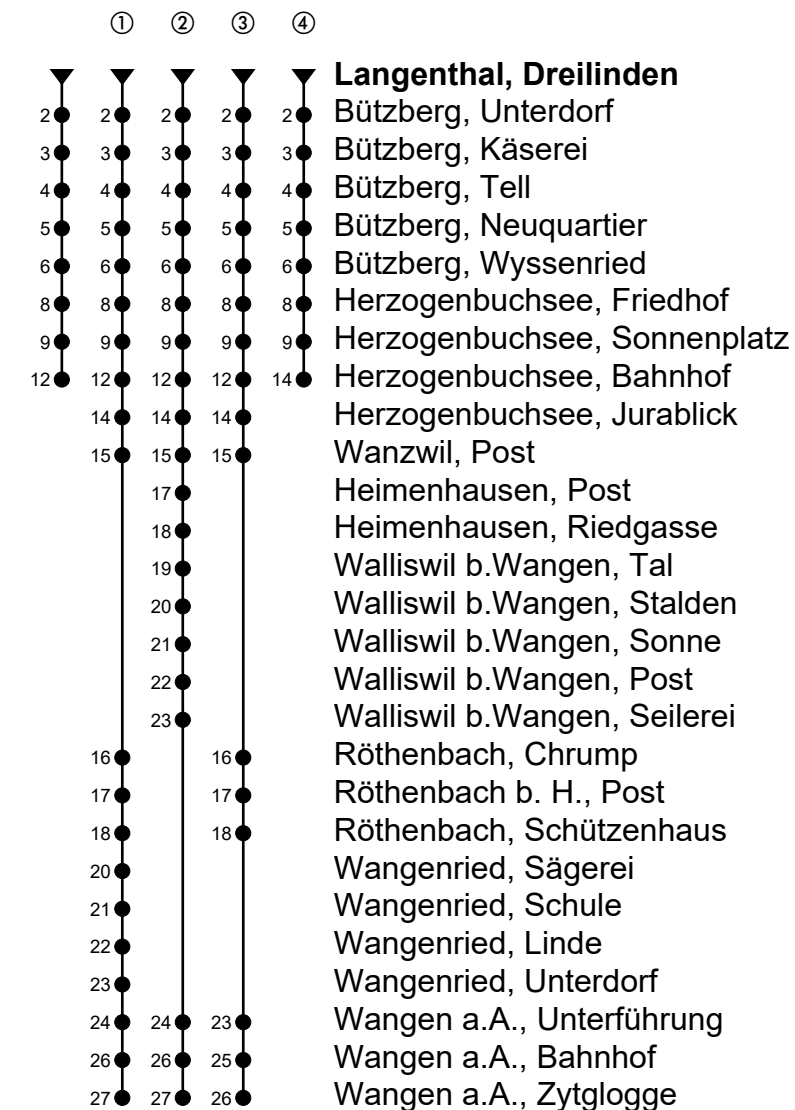

Langenthal, Dreilinden

Richtung Wangen an der Aare

Gültig von 10.12.2023 bis 14.12.2024

🕒	Montag-Freitag	🕒	Samstag	🕒	Sonn- und allg. Feiertage
5	37 [Ⓜ]	5		5	
6	07 ^{Ⓜ③} 23 [Ⓜ] 37 ^{Ⓜ③} 53 [Ⓜ]	6	07 ^{Ⓜ①}	6	07 ^{Ⓜ①}
7	07 ^{Ⓜ③} 23 [Ⓜ] 37 ^{Ⓜ③} 53 [Ⓜ]	7	07 ^{Ⓜ②}	7	07 ^{Ⓜ②}
8	07 ^{Ⓜ①} 37 [Ⓜ]	8	07 ^{Ⓜ①}	8	07 ^{Ⓜ①}
9	07 ^{Ⓜ②} 37 [Ⓜ]	9	07 ^{Ⓜ②}	9	07 ^{ⓂC}
10	07 ^{Ⓜ①} 37 [Ⓜ]	10	07 [Ⓜ]	10	07 [Ⓜ]
11	07 ^{Ⓜ②} 37 ^{Ⓜ①}	11	07 ^{Ⓜ①}	11	07 ^{Ⓜ①}
12	07 ^{Ⓜ②} 37 [Ⓜ] 55 ^{Ⓜ①}	12	07 ^{Ⓜ②}	12	07 ^{Ⓜ②}
13	25 ^{Ⓜ②} 55 ^{Ⓜ①}	13	25 ^{Ⓜ①}	13	25 ^{Ⓜ①}
14	25 [Ⓜ] 55 [Ⓜ]	14	25 [Ⓜ]	14	25 [Ⓜ]
15	25 ^{Ⓜ①} 55 ^{Ⓜ②}	15	25 ^{ⓂC}	15	25 ^{ⓂC}
16	10 [Ⓜ] 25 ^{Ⓜ③} 40 [Ⓜ] 55 ^{Ⓜ③}	16	25 ^{Ⓜ①}	16	25 ^{Ⓜ①}
17	10 [Ⓜ] 25 ^{Ⓜ③} 40 [Ⓜ] 55 ^{Ⓜ③}	17	25 ^{Ⓜ②}	17	25 ^{Ⓜ②}
18	10 [Ⓜ] 25 ^{Ⓜ②} 55 [Ⓜ]	18	25 ^{Ⓜ①}	18	25 ^{Ⓜ①}
19	25 ^{Ⓜ①} 55 [Ⓜ]	19	25 ^{Ⓜ②}	19	25 ^{Ⓜ②}
20	25 ^{ⓂA} 25 ^{Ⓜ②B} 56 [Ⓜ]	20	25 [Ⓜ] 56 ^{Ⓜ④}	20	25 [Ⓜ] 56 ^{Ⓜ④}
21	56 ^{Ⓜ④}	21	56 ^{Ⓜ④}	21	56 ^{Ⓜ④}
22		22		22	
23	01 ^{ⓂB} 01 ^{Ⓜ④A} 33 ^{Ⓜ④A}	23	01 ^{Ⓜ④} 33 ^{Ⓜ④}	23	01 [Ⓜ]
0	33 ^{ⓂA}	0	33 [Ⓜ]	0	

Anmerkungen

🚲 = Mitnahme möglich, Platzzahl beschränkt

🚫🚲 = Keine Beförderung möglich

A = Freitag, ohne allg. Feiertage

B = Montag bis Donnerstag ohne allg. Feiertage

C = Fährt bis Wangen a.A., Bahnhof

Spätere Fahrten siehe www.moonliner.ch