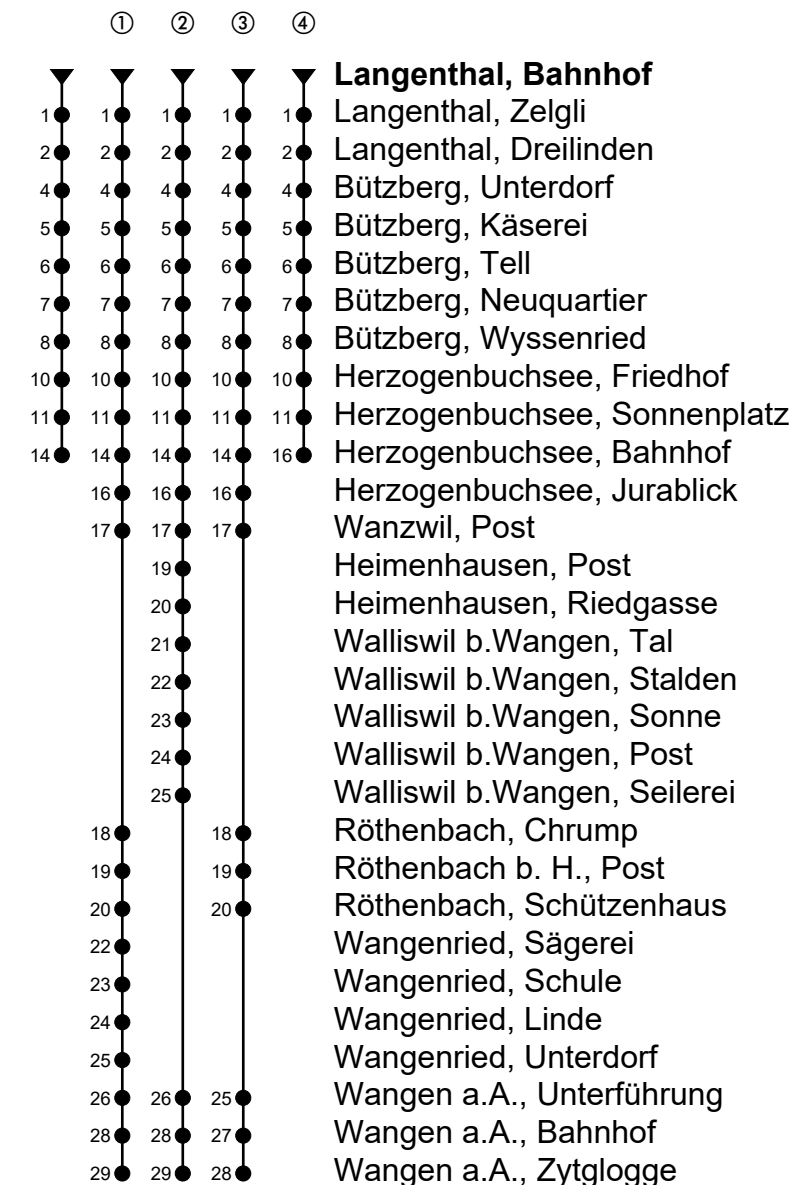

Langenthal, Bahnhof

Richtung Wangen an der Aare

Gültig von 10.12.2023 bis 14.12.2024

🕒	Montag-Freitag	🕒	Samstag	🕒	Sonn- und allg. Feiertage
5	35 [Ⓜ]	5		5	
6	05 ^{Ⓜ③} 21 [Ⓜ] 35 ^{Ⓜ③} 51 [Ⓜ]	6	05 ^{Ⓜ①}	6	05 ^{Ⓜ①}
7	05 ^{Ⓜ③} 21 [Ⓜ] 35 ^{Ⓜ③} 51 [Ⓜ]	7	05 ^{Ⓜ②}	7	05 ^{Ⓜ②}
8	05 ^{Ⓜ①} 35 [Ⓜ]	8	05 ^{Ⓜ①}	8	05 ^{Ⓜ①}
9	05 ^{Ⓜ②} 35 [Ⓜ]	9	05 ^{Ⓜ②}	9	05 ^{ⓂC}
10	05 ^{Ⓜ①} 35 [Ⓜ]	10	05 [Ⓜ]	10	05 [Ⓜ]
11	05 ^{Ⓜ②} 35 ^{Ⓜ①}	11	05 ^{Ⓜ①}	11	05 ^{Ⓜ①}
12	05 ^{Ⓜ②} 35 [Ⓜ] 53 ^{Ⓜ①}	12	05 ^{Ⓜ②}	12	05 ^{Ⓜ②}
13	23 ^{Ⓜ②} 53 ^{Ⓜ①}	13	23 ^{Ⓜ①}	13	23 ^{Ⓜ①}
14	23 [Ⓜ] 53 [Ⓜ]	14	23 [Ⓜ]	14	23 [Ⓜ]
15	23 ^{Ⓜ①} 53 ^{Ⓜ②}	15	23 ^{ⓂC}	15	23 ^{ⓂC}
16	08 [Ⓜ] 23 ^{Ⓜ③} 38 [Ⓜ] 53 ^{Ⓜ③}	16	23 ^{Ⓜ①}	16	23 ^{Ⓜ①}
17	08 [Ⓜ] 23 ^{Ⓜ③} 38 [Ⓜ] 53 ^{Ⓜ③}	17	23 ^{Ⓜ②}	17	23 ^{Ⓜ②}
18	08 [Ⓜ] 23 ^{Ⓜ②} 53 [Ⓜ]	18	23 ^{Ⓜ①}	18	23 ^{Ⓜ①}
19	23 ^{Ⓜ①} 53 [Ⓜ]	19	23 ^{Ⓜ②}	19	23 ^{Ⓜ②}
20	23 ^{ⓂA} 23 ^{ⓂB} 54 [Ⓜ]	20	23 [Ⓜ] 54 ^{Ⓜ④}	20	23 [Ⓜ] 54 ^{Ⓜ④}
21	54 ^{Ⓜ④}	21	54 ^{Ⓜ④}	21	54 ^{Ⓜ④}
22	59 ^{ⓂB} 59 ^{ⓂA}	22	59 ^{Ⓜ④}	22	59 [Ⓜ]
23	31 ^{Ⓜ④}	23	31 ^{Ⓜ④}	23	
0	31 ^{ⓂA}	0	31 [Ⓜ]	0	

Fahrzeit in Minuten

Anmerkungen

🚲 = Mitnahme möglich, Platzzahl beschränkt

🚫🚲 = Keine Beförderung möglich

A = Freitag, ohne allg. Feiertage

B = Montag bis Donnerstag ohne allg. Feiertage

C = Fährt bis Wangen a.A., Bahnhof

Spätere Fahrten siehe www.moonliner.ch

Aare Seeland mobil AG, Telefon 058 329 93 11, www.asmobil.ch