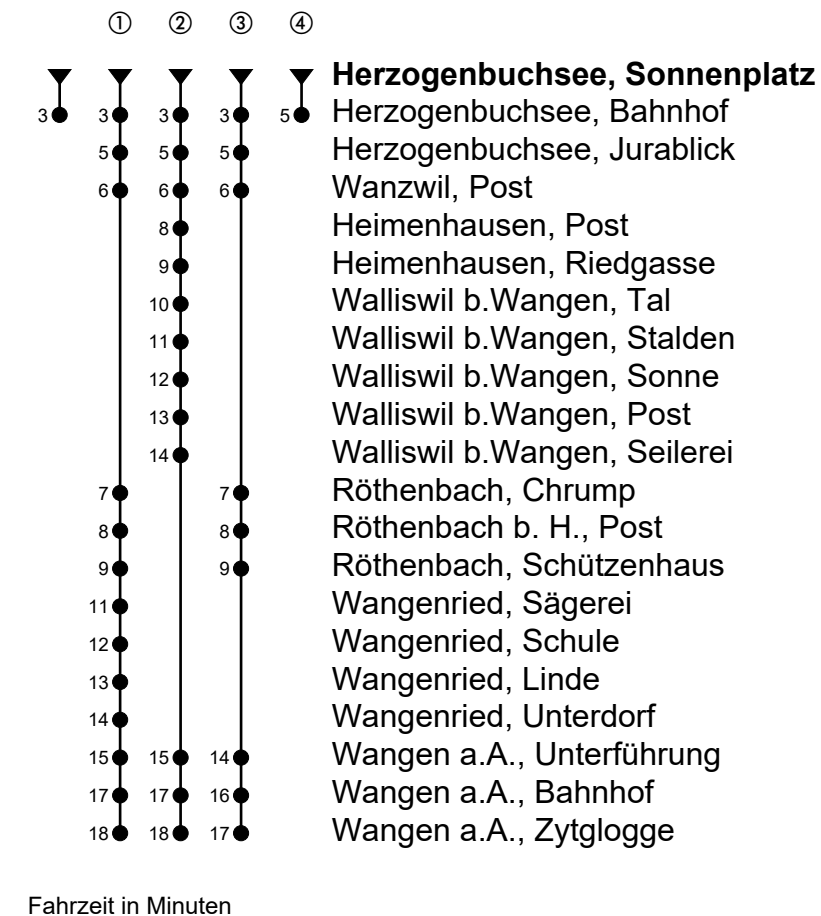

Herzogenbuchsee, Sonnenplatz

Richtung Wangen an der Aare

Gültig von 10.12.2023 bis 14.12.2024

🕒	Montag-Freitag	🕒	Samstag	🕒	Sonn- und allg. Feiertage
5	46 [Ⓜ]	5		5	
6	16 ^{Ⓜ③} 32 [Ⓜ] 46 ^{Ⓜ③}	6	16 ^{Ⓜ①}	6	16 ^{Ⓜ①}
7	02 [Ⓜ] 16 ^{Ⓜ③} 32 [Ⓜ] 46 ^{Ⓜ③}	7	16 ^{Ⓜ②}	7	16 ^{Ⓜ②}
8	02 [Ⓜ] 16 ^{Ⓜ①} 46 [Ⓜ]	8	16 ^{Ⓜ①}	8	16 ^{Ⓜ①}
9	16 ^{Ⓜ②} 46 [Ⓜ]	9	16 ^{Ⓜ②}	9	16 ^{ⓂC}
10	16 ^{Ⓜ①} 46 [Ⓜ]	10	16 [Ⓜ]	10	16 [Ⓜ]
11	16 ^{Ⓜ②} 46 ^{Ⓜ①}	11	16 ^{Ⓜ①}	11	16 ^{Ⓜ①}
12	16 ^{Ⓜ②} 46 [Ⓜ]	12	16 ^{Ⓜ②}	12	16 ^{Ⓜ②}
13	04 ^{Ⓜ①} 34 ^{Ⓜ②}	13	34 ^{Ⓜ①}	13	34 ^{Ⓜ①}
14	04 ^{Ⓜ①} 34 [Ⓜ]	14	34 [Ⓜ]	14	34 [Ⓜ]
15	04 [Ⓜ] 34 ^{Ⓜ①}	15	34 ^{ⓂC}	15	34 ^{ⓂC}
16	04 ^{Ⓜ②} 19 [Ⓜ] 34 ^{Ⓜ③} 49 [Ⓜ]	16	34 ^{Ⓜ①}	16	34 ^{Ⓜ①}
17	04 ^{Ⓜ③} 19 [Ⓜ] 34 ^{Ⓜ③} 49 [Ⓜ]	17	34 ^{Ⓜ②}	17	34 ^{Ⓜ②}
18	04 ^{Ⓜ③} 19 [Ⓜ] 34 ^{Ⓜ②}	18	34 ^{Ⓜ①}	18	34 ^{Ⓜ①}
19	04 [Ⓜ] 34 ^{Ⓜ①}	19	34 ^{Ⓜ②}	19	34 ^{Ⓜ②}
20	04 [Ⓜ] 34 ^{ⓂA} 34 ^{ⓂB}	20	34 [Ⓜ]	20	34 [Ⓜ]
21	03 [Ⓜ]	21	03 ^{Ⓜ④}	21	03 ^{Ⓜ④}
22	03 ^{Ⓜ④}	22	03 ^{Ⓜ④}	22	03 ^{Ⓜ④}
23	08 ^{ⓂB} 08 ^{ⓂA④} 40 ^{ⓂA④}	23	08 ^{Ⓜ④} 40 ^{Ⓜ④}	23	08 [Ⓜ]
0	40 ^{ⓂA}	0	40 [Ⓜ]	0	

Anmerkungen

🚲 = Mitnahme möglich, Platzzahl beschränkt

🚫🚲 = Keine Beförderung möglich

A = Freitag, ohne allg. Feiertage

B = Montag bis Donnerstag ohne allg. Feiertage

C = Fährt bis Wangen a.A., Bahnhof

Spätere Fahrten siehe www.moonliner.ch