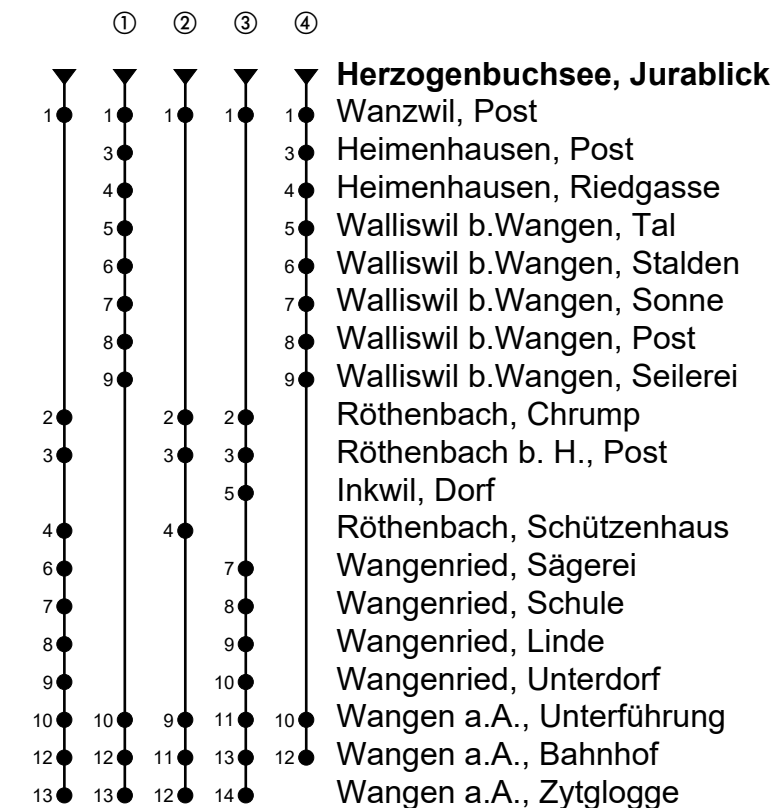

Herzogenbuchsee, Jurablick

Richtung Wangen an der Aare

Gültig von 10.12.2023 bis 14.12.2024

🕒	Montag-Freitag	🕒	Samstag	🕒	Sonn- und allg. Feiertage
5	21 [Ⓜ] 43 ^{ⓂA}	5		5	
6	21 ^{Ⓜ②} 51 ^{Ⓜ②}	6	21 [Ⓜ]	6	21 [Ⓜ]
7	21 ^{Ⓜ②} 51 ^{Ⓜ②}	7	21 ^{Ⓜ①}	7	21 ^{Ⓜ①}
8	21 [Ⓜ]	8	21 [Ⓜ]	8	21 [Ⓜ]
9	21 ^{Ⓜ①}	9	21 ^{Ⓜ①}	9	21 ^{Ⓜ④}
10	21 [Ⓜ]	10		10	
11	21 ^{Ⓜ①} 51 [Ⓜ]	11	21 [Ⓜ]	11	21 [Ⓜ]
12	21 ^{Ⓜ①}	12	21 ^{Ⓜ①}	12	21 ^{Ⓜ①}
13	09 [Ⓜ] 39 ^{Ⓜ①}	13	39 [Ⓜ]	13	39 [Ⓜ]
14	09 [Ⓜ]	14		14	
15	39 [Ⓜ]	15	39 ^{Ⓜ④}	15	39 ^{Ⓜ④}
16	09 ^{Ⓜ①} 39 ^{Ⓜ②}	16	39 [Ⓜ]	16	39 [Ⓜ]
17	09 ^{Ⓜ②} 39 ^{Ⓜ②}	17	39 ^{Ⓜ①}	17	39 ^{Ⓜ①}
18	09 ^{Ⓜ②} 39 ^{Ⓜ①} 43 ^{Ⓜ③}	18	39 [Ⓜ]	18	39 [Ⓜ]
19	39 [Ⓜ]	19	39 ^{Ⓜ①}	19	39 ^{Ⓜ①}
20	39 ^{Ⓜ①}	20		20	

Fahrzeit in Minuten

Anmerkungen

🚲 = Mitnahme möglich, Platzzahl beschränkt

A = Kleinbus, Platzzahl beschränkt

🚫 = Keine Beförderung möglich