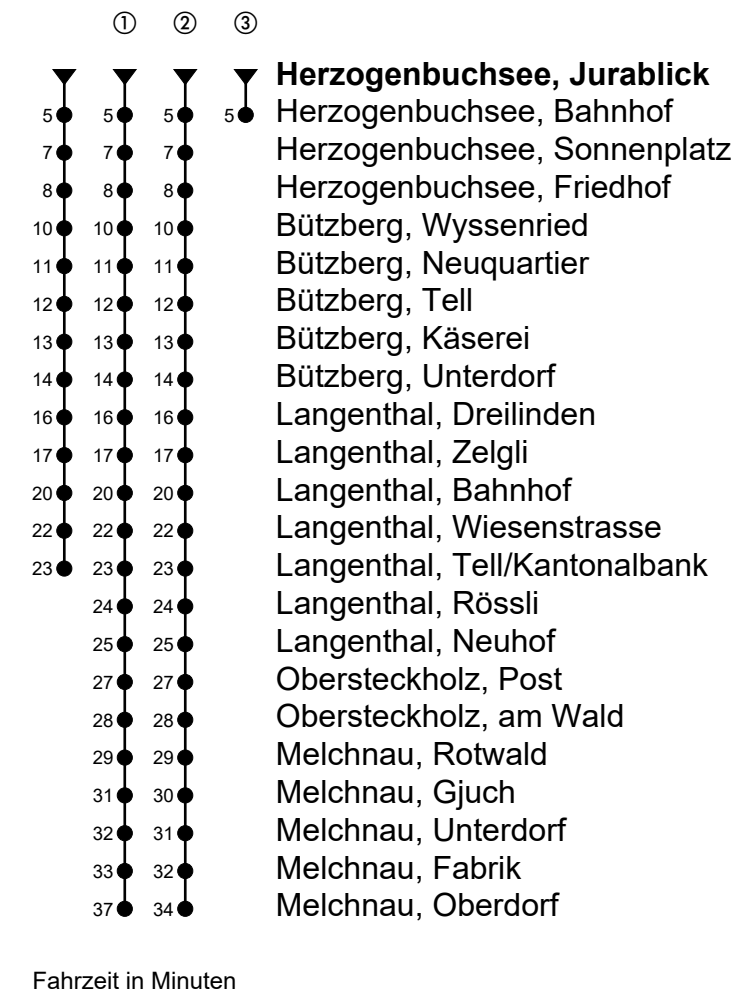

Herzogenbuchsee, Jurablick Richtung Melchnau

Gültig von 10.12.2023 bis 14.12.2024

🕒	Montag-Freitag	🕒	Samstag	🕒	Sonn- und allg. Feiertage
5	45 ^{ab}	5	45 ^{ab}	5	45 ^{ab}
6	15 ^{ab} 45 ^{ab}	6	45 ^{ab}	6	45 ^{ab}
7	15 ^{ab} 45 ^{ab}	7	45 ^{ab}	7	45 ^{ab}
8	15 ^{ab}	8	45 ^{ab}	8	45 ^{ab}
9	15 ^{ab}	9	45 ^{ab}	9	45 ^{ab}
10	15 ^{ab}	10		10	
11	15 ^{ab} 45 ^{ab}	11	45 ^{ab}	11	45 ^{ab}
12	15 ^{ab}	12		12	
13	04 ^{ab ①} 34 ^{ab ①}	13	04 ^{ab ①}	13	04 ^{ab ①}
14	04 ^{ab ①} 34 ^{ab ①}	14	04 ^{ab ①}	14	04 ^{ab ①}
15		15		15	
16	04 ^{ab ①} 34 ^{ab ①}	16	04 ^{ab ①}	16	04 ^{ab ①}
17	04 ^{ab ①} 34 ^{ab ①}	17	04 ^{ab ①}	17	04 ^{ab ①}
18	04 ^{ab ①} 34 ^{ab ①} 37 ^{ab ③} _A	18	04 ^{ab ①}	18	04 ^{ab ①}
19	04 ^{ab ③} _B 04 ^{ab ①} _C	19	04 ^{ab ①}	19	04 ^{ab ①}
20	04 ^{ab ②}	20	04 ^{ab ③}	20	04 ^{ab ②}
21	04 ^{ab ②}	21		21	

Anmerkungen

= Mitnahme möglich, Platzzahl beschränkt

= Keine Beförderung möglich

A = Kleinbus, Platzzahl beschränkt

B = Montag bis Donnerstag ohne allg. Feiertage

C = Freitag, ohne allg. Feiertage