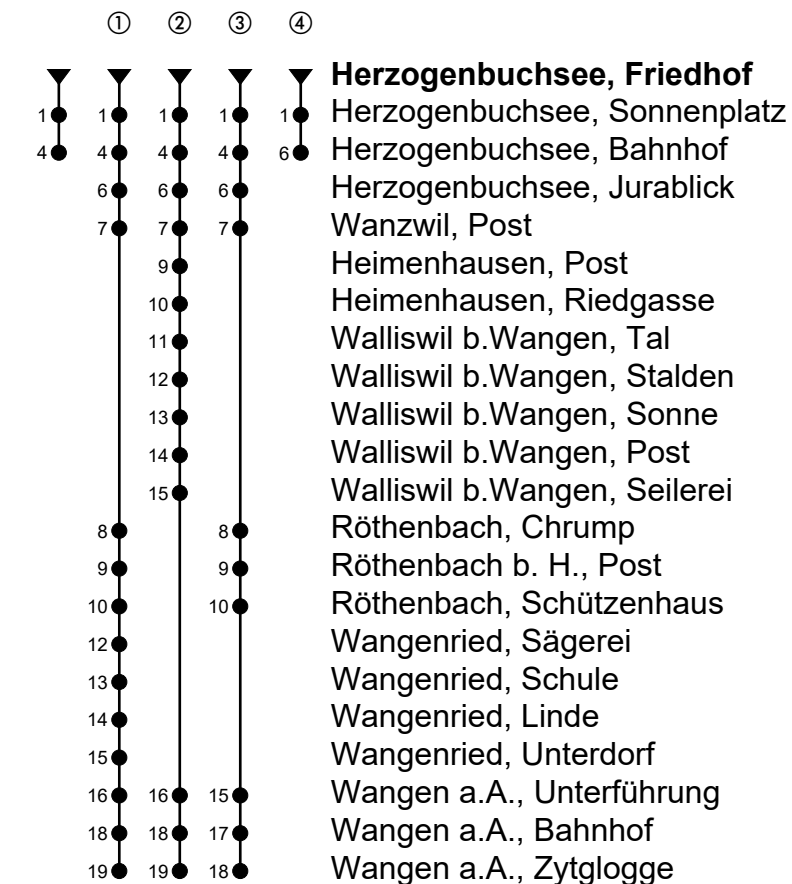

Herzogenbuchsee, Friedhof

Richtung Wangen an der Aare

Gültig von 10.12.2023 bis 14.12.2024

🕒	Montag-Freitag	🕒	Samstag	🕒	Sonn- und allg. Feiertage
5	45 ^{**}	5		5	
6	15 ^{**③} 31 ^{**} 45 ^{**③}	6	15 ^{**①}	6	15 ^{**①}
7	01 ^{**} 15 ^{**③} 31 ^{**} 45 ^{**③}	7	15 ^{**②}	7	15 ^{**②}
8	01 ^{**} 15 ^{**①} 45 ^{**}	8	15 ^{**①}	8	15 ^{**①}
9	15 ^{**②} 45 ^{**}	9	15 ^{**②}	9	15 ^{**C}
10	15 ^{**①} 45 ^{**}	10	15 ^{**}	10	15 ^{**}
11	15 ^{**②} 45 ^{**①}	11	15 ^{**①}	11	15 ^{**①}
12	15 ^{**②} 45 ^{**}	12	15 ^{**②}	12	15 ^{**②}
13	03 ^{**①} 33 ^{**②}	13	33 ^{**①}	13	33 ^{**①}
14	03 ^{**①} 33 ^{**}	14	33 ^{**}	14	33 ^{**}
15	03 ^{**} 33 ^{**①}	15	33 ^{**C}	15	33 ^{**C}
16	03 ^{**②} 18 ^{**} 33 ^{**③} 48 ^{**}	16	33 ^{**①}	16	33 ^{**①}
17	03 ^{**③} 18 ^{**} 33 ^{**③} 48 ^{**}	17	33 ^{**②}	17	33 ^{**②}
18	03 ^{**③} 18 ^{**} 33 ^{**②}	18	33 ^{**①}	18	33 ^{**①}
19	03 ^{**} 33 ^{**①}	19	33 ^{**②}	19	33 ^{**②}
20	03 ^{**} 33 ^{**A} 33 ^{**B}	20	33 ^{**}	20	33 ^{**}
21	02 ^{**}	21	02 ^{**④}	21	02 ^{**④}
22	02 ^{**④}	22	02 ^{**④}	22	02 ^{**④}
23	07 ^{**B} 07 ^{**④A} 39 ^{**④A}	23	07 ^{**④} 39 ^{**④}	23	07 ^{**}
0	39 ^{**A}	0	39 ^{**}	0	

Fahrzeit in Minuten

Anmerkungen

🚲 = Mitnahme möglich, Platzzahl beschränkt

🚫 = Keine Beförderung möglich

A = Freitag, ohne allg. Feiertage

B = Montag bis Donnerstag ohne allg. Feiertage

C = Fährt bis Wangen a.A., Bahnhof

Spätere Fahrten siehe www.moonliner.ch

Aare Seeland mobil AG, Telefon 058 329 93 11, www.asmobil.ch