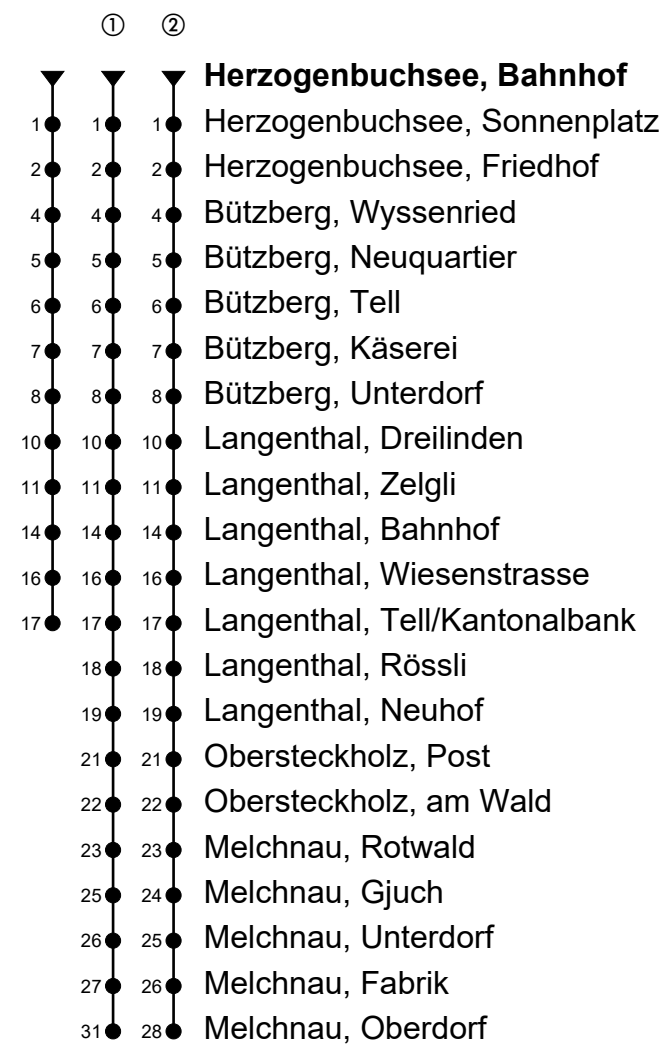

Herzogenbuchsee, Bahnhof
Richtung Melchnau

Gültig von 10.12.2023 bis 14.12.2024

🕒	Montag-Freitag	🕒	Samstag	🕒	Sonn- und allg. Feiertage
5	11 [Ⓜ] 51 [Ⓜ]	5	51 [Ⓜ]	5	51 [Ⓜ]
6	06 [Ⓜ] 21 [Ⓜ] 36 [Ⓜ] 51 [Ⓜ]	6	51 [Ⓜ]	6	51 [Ⓜ]
7	06 [Ⓜ] 21 [Ⓜ] 36 [Ⓜ] 51 [Ⓜ]	7	51 [Ⓜ]	7	51 [Ⓜ]
8	21 [Ⓜ] 51 [Ⓜ]	8	51 [Ⓜ]	8	51 [Ⓜ]
9	21 [Ⓜ] 51 [Ⓜ]	9	51 [Ⓜ]	9	51 [Ⓜ]
10	21 [Ⓜ] 51 [Ⓜ]	10	51 [Ⓜ]	10	51 [Ⓜ]
11	21 [Ⓜ] 51 [Ⓜ]	11	51 [Ⓜ]	11	51 [Ⓜ]
12	21 [Ⓜ] 40 [Ⓜ] ①	12		12	
13	10 [Ⓜ] ① 40 [Ⓜ] ①	13	10 [Ⓜ] ①	13	10 [Ⓜ] ①
14	10 [Ⓜ] ① 40 [Ⓜ] ①	14	10 [Ⓜ] ①	14	10 [Ⓜ] ①
15	10 [Ⓜ] ① 40 [Ⓜ] ① 55 [Ⓜ]	15	10 [Ⓜ] ①	15	10 [Ⓜ] ①
16	10 [Ⓜ] ① 25 [Ⓜ] 40 [Ⓜ] ① 55 [Ⓜ]	16	10 [Ⓜ] ①	16	10 [Ⓜ] ①
17	10 [Ⓜ] ① 25 [Ⓜ] 40 [Ⓜ] ① 55 [Ⓜ]	17	10 [Ⓜ] ①	17	10 [Ⓜ] ①
18	10 [Ⓜ] ① 40 [Ⓜ] ①	18	10 [Ⓜ] ①	18	10 [Ⓜ] ①
19	10 [Ⓜ] ① 40 [Ⓜ] A	19	10 [Ⓜ] ①	19	10 [Ⓜ] ①
20	10 [Ⓜ] ②	20	10 [Ⓜ] ②	20	10 [Ⓜ] ②
21	10 [Ⓜ] ②	21	10 [Ⓜ] ②	21	10 [Ⓜ] ②
22	10 [Ⓜ] ②	22	10 [Ⓜ] ②	22	10 [Ⓜ] ②
23	12 [Ⓜ] B 44 [Ⓜ] B ②	23	12 [Ⓜ] 44 [Ⓜ] ②	23	

Fahrzeit in Minuten

Anmerkungen

- 🚲 = Mitnahme möglich, Platzzahl beschränkt
- 🚫 = Keine Beförderung möglich
- A = Kleinbus, Platzzahl beschränkt
- B = Freitag, ohne allg. Feiertage

Spätere Fahrten siehe www.moonliner.ch