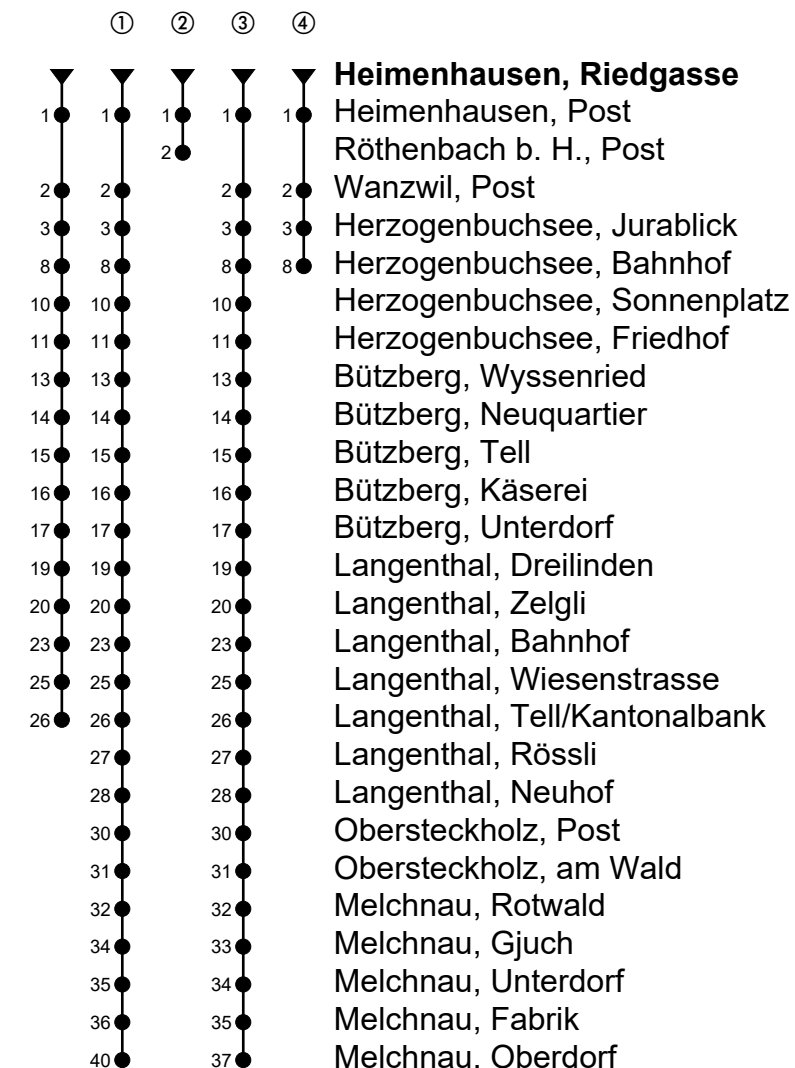

Heimenhausen, Riedgasse

Richtung Melchnau

Gültig von 10.12.2023 bis 14.12.2024

🕒	Montag-Freitag	🕒	Samstag	🕒	Sonn- und allg. Feiertage
5	42 [Ⓜ]	5		5	
6	39 ^{Ⓜ②} _A	6	42 [Ⓜ]	6	42 [Ⓜ]
7	39 ^{Ⓜ②} _A	7		7	
8		8	42 [Ⓜ]	8	42 [Ⓜ]
9	12 [Ⓜ]	9		9	
10		10		10	
11	12 [Ⓜ]	11	42 [Ⓜ]	11	42 [Ⓜ]
12	12 [Ⓜ]	12		12	
13	31 ^{Ⓜ①}	13		13	
14	31 ^{Ⓜ①}	14	01 ^{Ⓜ①}	14	01 ^{Ⓜ①}
15		15		15	
16	01 ^{Ⓜ①}	16		16	
17	03 ^{Ⓜ②} _A	17	01 ^{Ⓜ①}	17	01 ^{Ⓜ①}
18	03 ^{Ⓜ②} _A	18		18	
19	01 ^{Ⓜ④} _B 01 ^{Ⓜ①} _C	19	01 ^{Ⓜ①}	19	01 ^{Ⓜ①}
20	01 ^{Ⓜ③}	20		20	

Fahrzeit in Minuten

Anmerkungen

🚲 = Mitnahme möglich, Platzzahl beschränkt

🚫 = Keine Beförderung möglich

A = Kleinbus, Platzzahl beschränkt

B = Montag bis Donnerstag ohne allg. Feiertage

C = Freitag, ohne allg. Feiertage