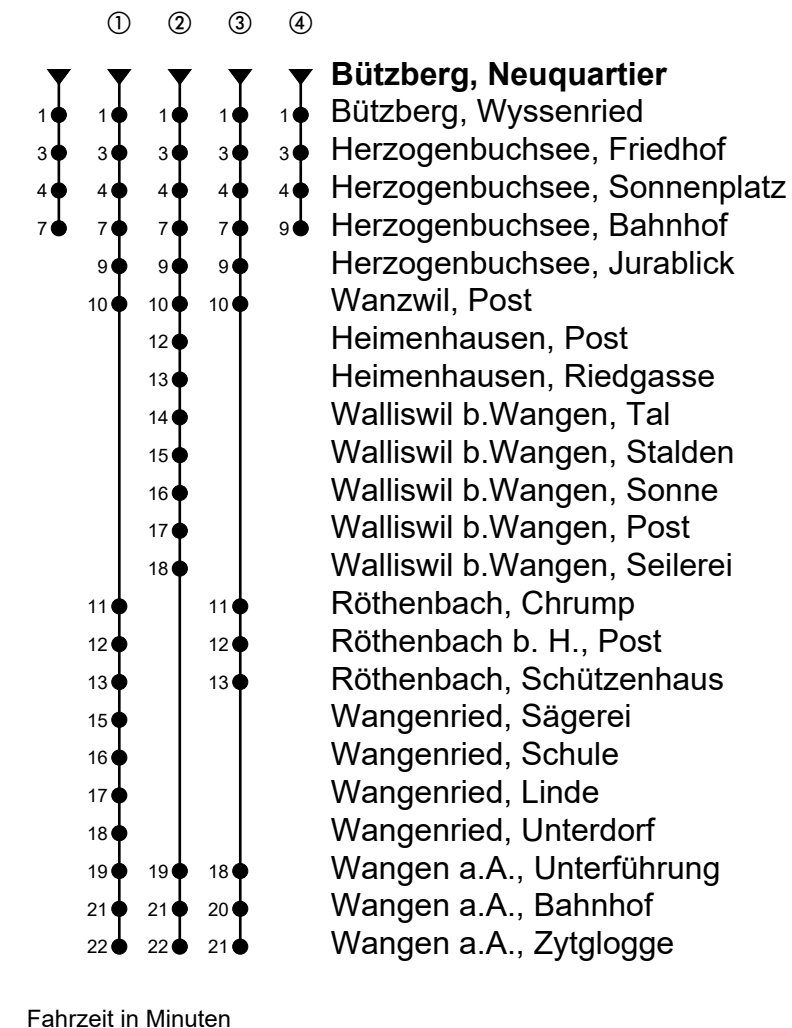

Bützberg, Neuquartier

Richtung Wangen an der Aare

Gültig von 10.12.2023 bis 14.12.2024

🕒	Montag-Freitag	🕒	Samstag	🕒	Sonn- und allg. Feiertage
5	42 [♣]	5		5	
6	12 ^{♣③} 28 [♣] 42 ^{♣③} 58 [♣]	6	12 ^{♣①}	6	12 ^{♣①}
7	12 ^{♣③} 28 [♣] 42 ^{♣③} 58 [♣]	7	12 ^{♣②}	7	12 ^{♣②}
8	12 ^{♣①} 42 [♣]	8	12 ^{♣①}	8	12 ^{♣①}
9	12 ^{♣②} 42 [♣]	9	12 ^{♣②}	9	12 ^{♣C}
10	12 ^{♣①} 42 [♣]	10	12 [♣]	10	12 [♣]
11	12 ^{♣②} 42 ^{♣①}	11	12 ^{♣①}	11	12 ^{♣①}
12	12 ^{♣②} 42 [♣]	12	12 ^{♣②}	12	12 ^{♣②}
13	00 ^{♣①} 30 ^{♣②}	13	30 ^{♣①}	13	30 ^{♣①}
14	00 ^{♣①} 30 [♣]	14	30 [♣]	14	30 [♣]
15	00 [♣] 30 ^{♣①}	15	30 ^{♣C}	15	30 ^{♣C}
16	00 ^{♣②} 15 [♣] 30 ^{♣③} 45 [♣]	16	30 ^{♣①}	16	30 ^{♣①}
17	00 ^{♣③} 15 [♣] 30 ^{♣③} 45 [♣]	17	30 ^{♣②}	17	30 ^{♣②}
18	00 ^{♣③} 15 [♣] 30 ^{♣②}	18	30 ^{♣①}	18	30 ^{♣①}
19	00 [♣] 30 ^{♣①}	19	30 ^{♣②}	19	30 ^{♣②}
20	00 [♣] 30 ^{♣A} 30 ^{♣②B} 59 [♣]	20	30 [♣] 59 ^{♣④}	20	30 [♣] 59 ^{♣④}
21	59 ^{♣④}	21	59 ^{♣④}	21	59 ^{♣④}
22		22		22	
23	04 ^{♣B} 04 ^{♣④A} 36 ^{♣④A}	23	04 ^{♣④} 36 ^{♣④}	23	04 [♣]
0	36 ^{♣A}	0	36 [♣]	0	

Anmerkungen

🚲 = Mitnahme möglich, Platzzahl beschränkt

🚫🚲 = Keine Beförderung möglich

A = Freitag, ohne allg. Feiertage

B = Montag bis Donnerstag ohne allg. Feiertage

C = Fährt bis Wangen a.A., Bahnhof

Spätere Fahrten siehe www.moonliner.ch