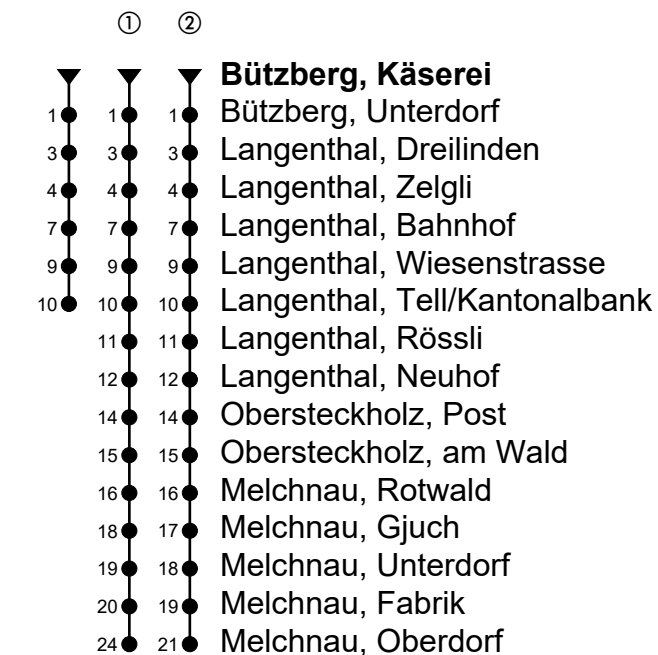

Bützberg, Käserei

Richtung Melchnau

Gültig von 10.12.2023 bis 14.12.2024

🕒	Montag-Freitag	🕒	Samstag	🕒	Sonn- und allg. Feiertage
5	18 ^{Ⓜ①} 58 [Ⓜ]	5	58 [Ⓜ]	5	58 [Ⓜ]
6	13 ^{Ⓜ①} 28 [Ⓜ] 43 ^{Ⓜ①} 58 [Ⓜ]	6	58 [Ⓜ]	6	58 [Ⓜ]
7	13 ^{Ⓜ①} 28 [Ⓜ] 43 ^{Ⓜ①} 58 [Ⓜ]	7	58 [Ⓜ]	7	58 [Ⓜ]
8	28 [Ⓜ] 58 [Ⓜ]	8	58 [Ⓜ]	8	58 [Ⓜ]
9	28 [Ⓜ] 58 [Ⓜ]	9	58 [Ⓜ]	9	58 [Ⓜ]
10	28 [Ⓜ] 58 [Ⓜ]	10	58 [Ⓜ]	10	58 [Ⓜ]
11	28 [Ⓜ] 58 [Ⓜ]	11	58 [Ⓜ]	11	58 [Ⓜ]
12	28 [Ⓜ] 47 ^{Ⓜ①}	12		12	
13	17 ^{Ⓜ①} 47 ^{Ⓜ①}	13	17 ^{Ⓜ①}	13	17 ^{Ⓜ①}
14	17 ^{Ⓜ①} 47 ^{Ⓜ①}	14	17 ^{Ⓜ①}	14	17 ^{Ⓜ①}
15	17 ^{Ⓜ①} 47 ^{Ⓜ①}	15	17 ^{Ⓜ①}	15	17 ^{Ⓜ①}
16	02 [Ⓜ] 17 ^{Ⓜ①} 32 [Ⓜ] 47 ^{Ⓜ①}	16	17 ^{Ⓜ①}	16	17 ^{Ⓜ①}
17	02 [Ⓜ] 17 ^{Ⓜ①} 32 [Ⓜ] 47 ^{Ⓜ①}	17	17 ^{Ⓜ①}	17	17 ^{Ⓜ①}
18	02 [Ⓜ] 17 ^{Ⓜ①} 47 ^{Ⓜ①}	18	17 ^{Ⓜ①}	18	17 ^{Ⓜ①}
19	17 ^{Ⓜ①} 47 ^{ⓂA}	19	17 ^{Ⓜ①}	19	17 ^{Ⓜ①}
20	17 ^{Ⓜ②}	20	17 ^{Ⓜ②}	20	17 ^{Ⓜ②}
21	17 ^{Ⓜ②}	21	17 ^{Ⓜ②}	21	17 ^{Ⓜ②}
22	17 ^{Ⓜ②}	22	17 ^{Ⓜ②}	22	17 ^{Ⓜ②}
23	19 ^{ⓂB} 51 ^{Ⓜ②}	23	19 [Ⓜ] 51 ^{Ⓜ②}	23	

Fahrzeit in Minuten

Anmerkungen

- 🚲 = Mitnahme möglich, Platzzahl beschränkt
- 🚫 = Keine Beförderung möglich

- A** = Kleinbus, Platzzahl beschränkt
- B** = Freitag, ohne allg. Feiertage

Spätere Fahrten siehe www.moonliner.ch